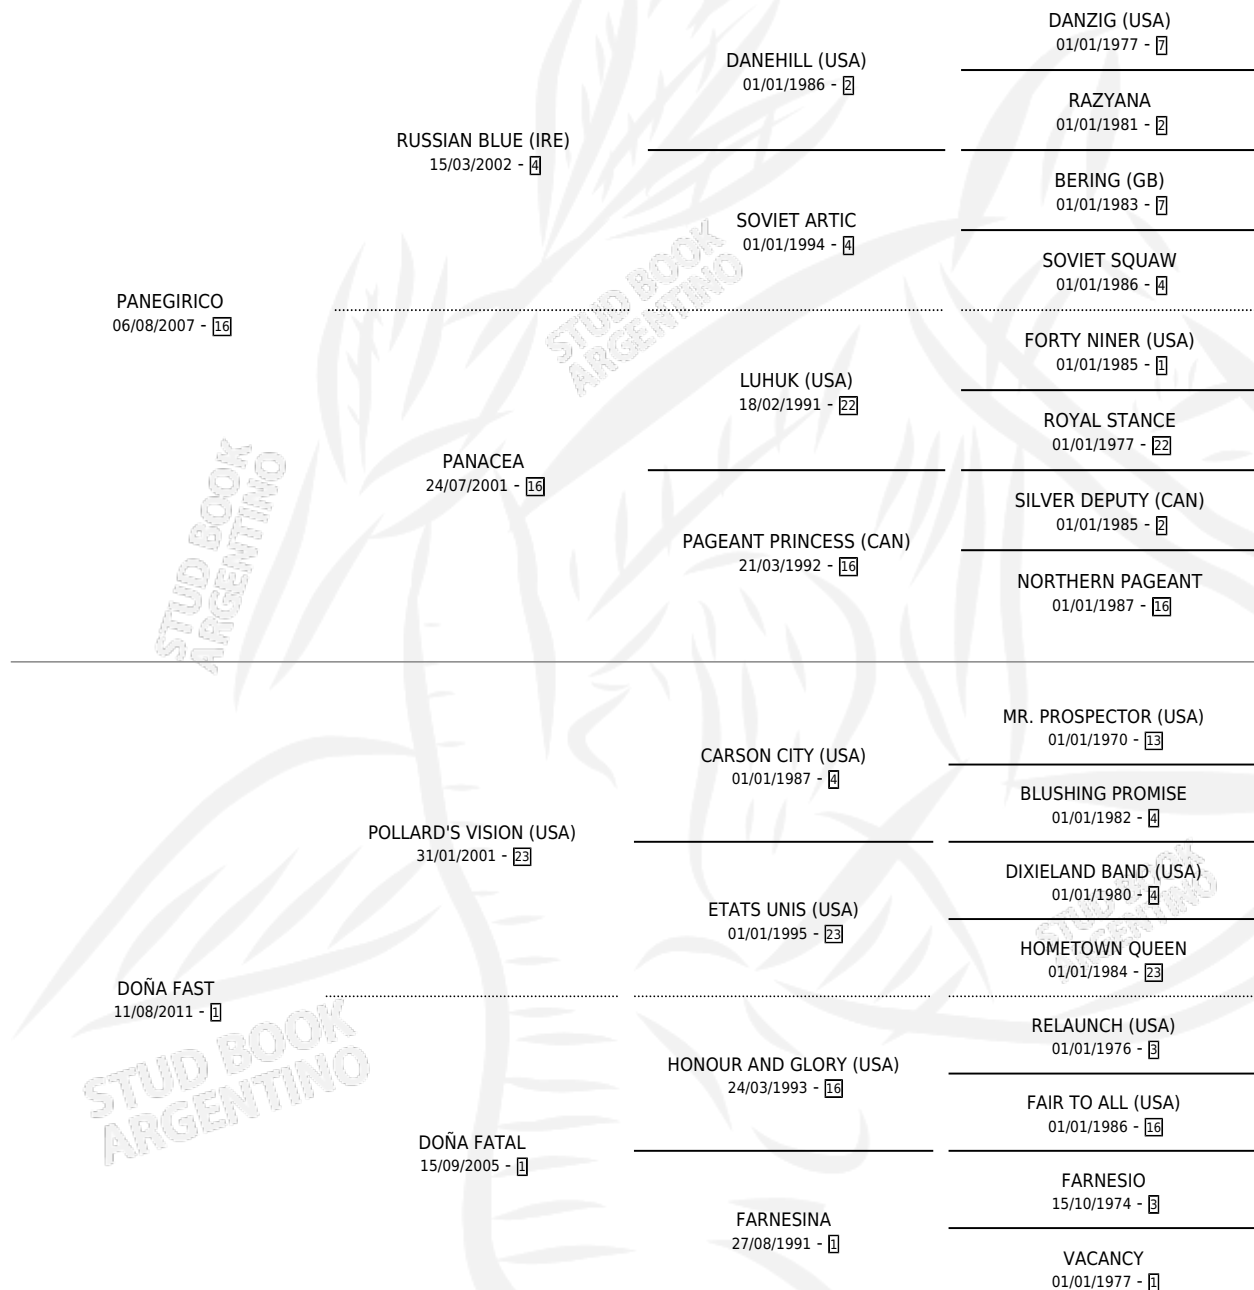

BLUE KATIA

por PANEGIRICO y DOÑA FAST por POLLARD'S VISION (USA)

Argentina · Hembra · Zaino · SP · 09/11/2022
Familia 1-e · Volumen 44

ESTADO

TIPIFICACIÓN SANGUÍNEA	X
TIPIFICACIÓN POR ADN	✓
PASAPORTE	✓
IDENTIFICACIÓN POR MICROCHIP	✓
REPRODUCTOR	X

Lugar de nacimiento: Ranquel
Criador: Ranquel

PEDIGREE

BLUE KATIA

Datos oficiales del Stud Book Argentino

Documento generado el 04/05/2026

studbook.org.ar