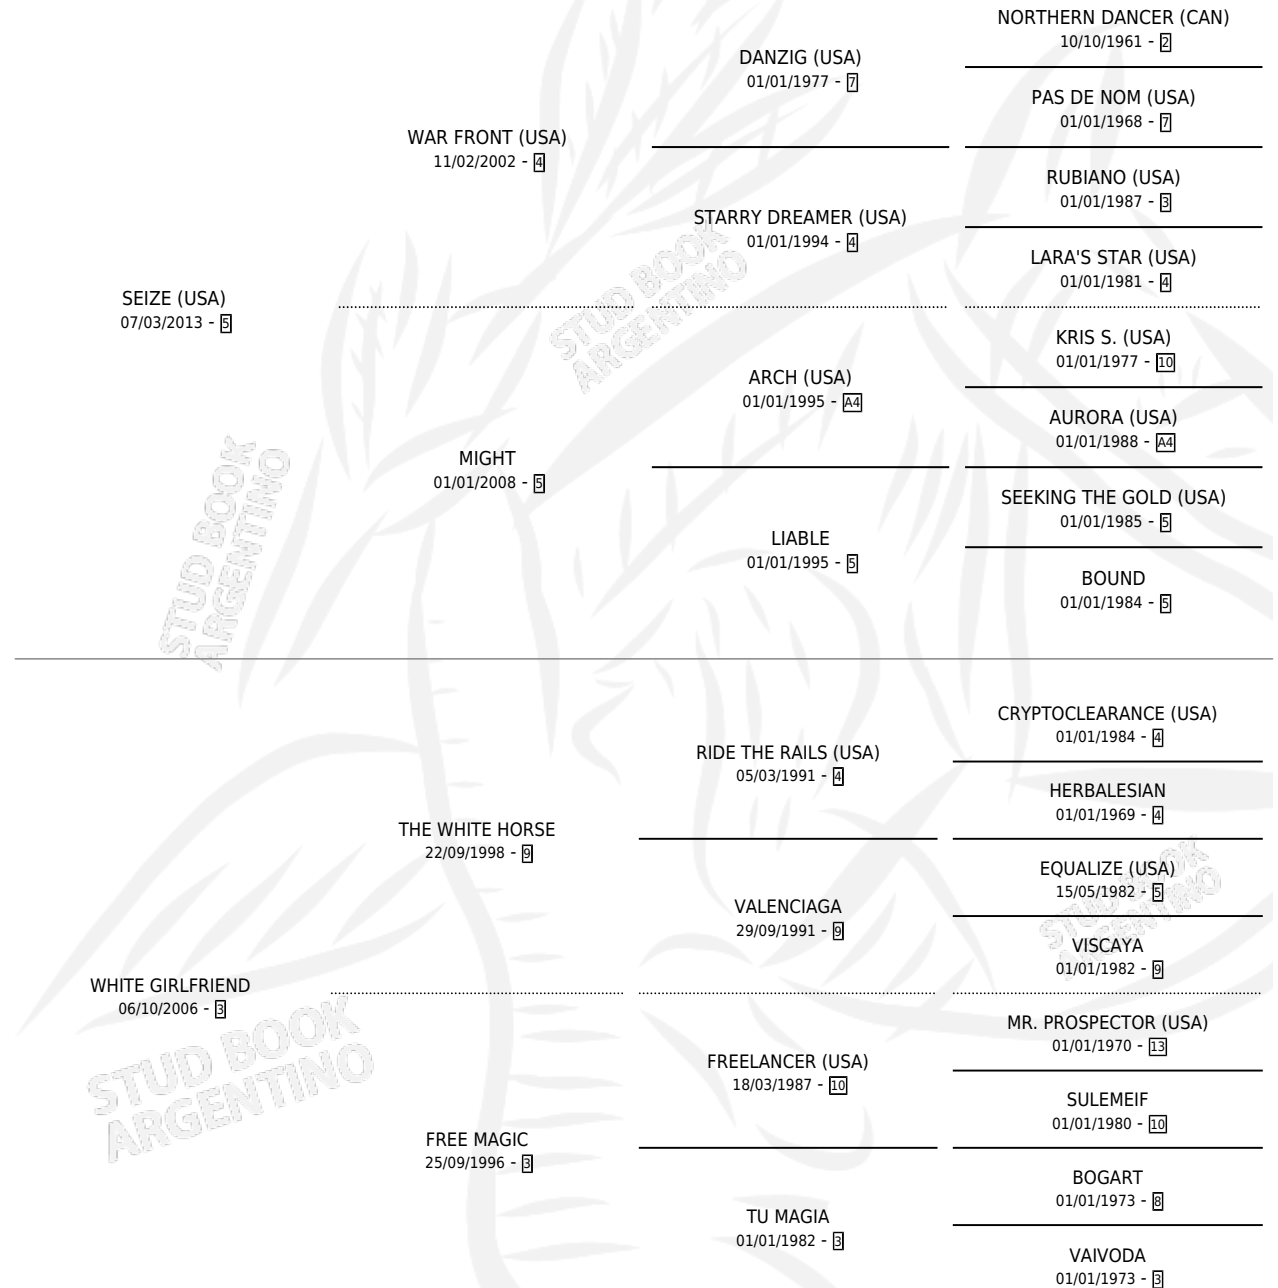

ABUPRIMI

por SEIZE (USA) y WHITE GIRLFRIEND por THE WHITE HORSE

Argentina · Hembra · Tordillo · SP · 11/10/2022
Familia 3-e · Volumen 44

ESTADO

TIPIFICACIÓN SANGUÍNEA	X
TIPIFICACIÓN POR ADN	✓
PASAPORTE	✓
IDENTIFICACIÓN POR MICROCHIP	✓
REPRODUCTOR	X

Lugar de nacimiento: Alborada
Criador: Laxagueborde Lidia Beatriz

PEDIGREE

ABUPRIMI

Datos oficiales del Stud Book Argentino

Documento generado el 03/05/2026

studbook.org.ar