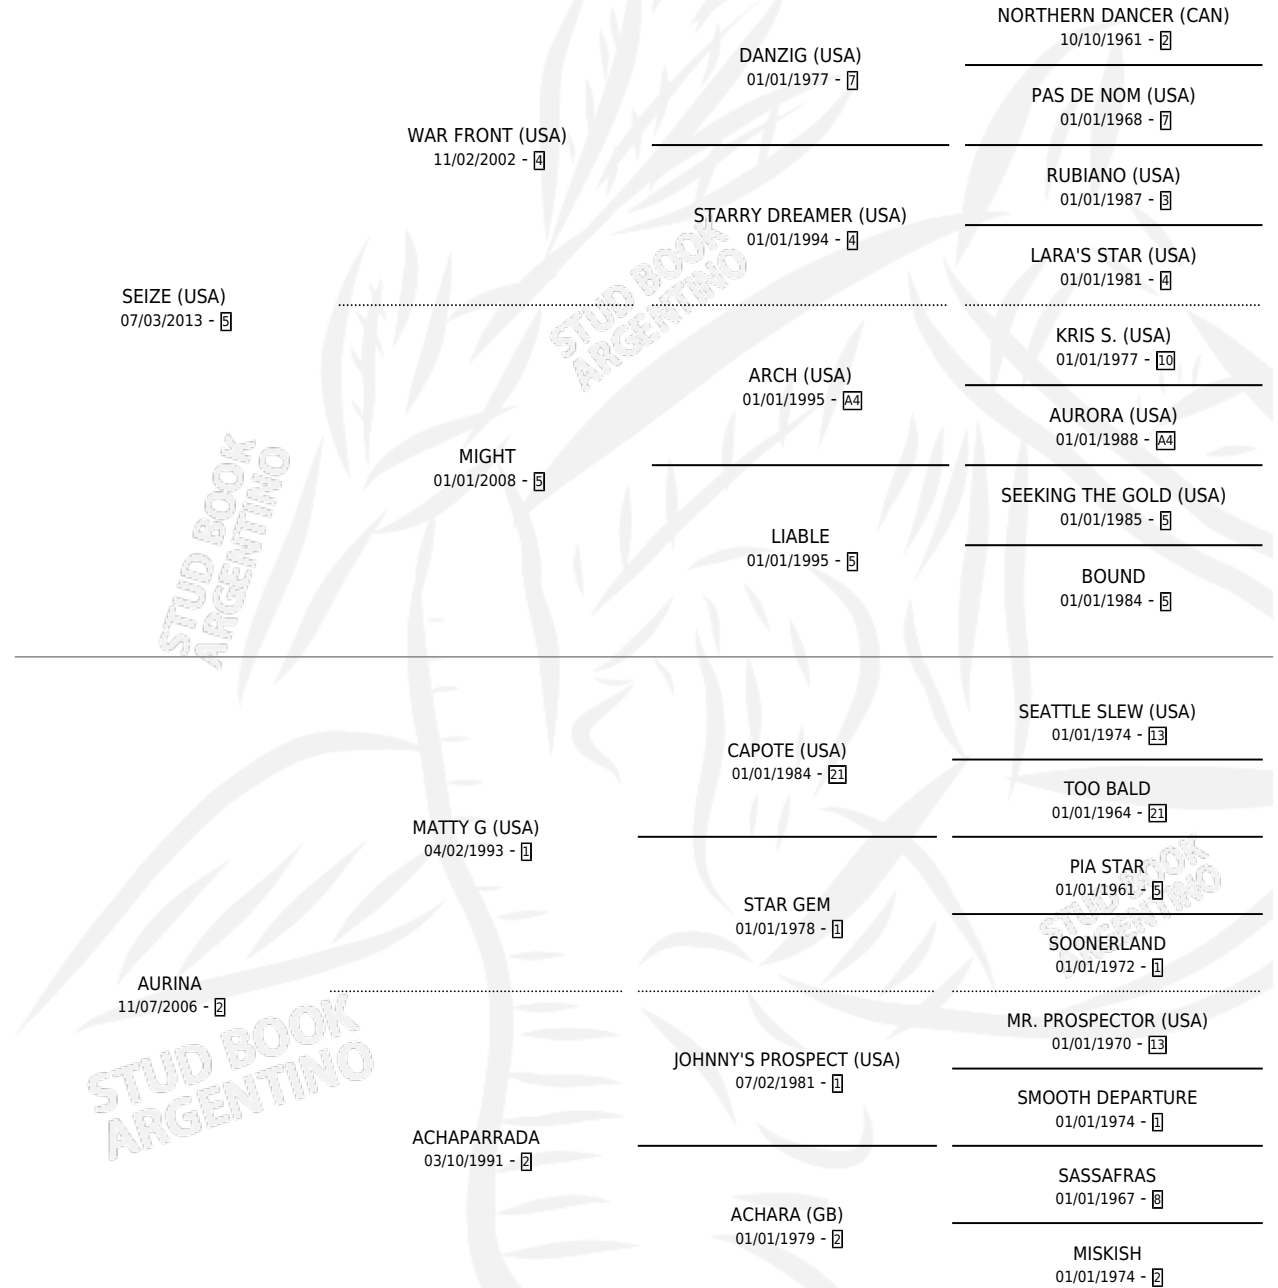

SOY DAHLIA

por SEIZE (USA) y AURINA por MATTY G (USA)

Argentina · Hembra · Alazan · SP · 14/10/2022
Familia 2-f · Volumen 44

ESTADO

TIPIFICACIÓN SANGUÍNEA	X
TIPIFICACIÓN POR ADN	✓
PASAPORTE	✓
IDENTIFICACIÓN POR MICROCHIP	✓
REPRODUCTOR	X

Lugar de nacimiento: Alborada

Criador: Calabrigo Francisco Eduardo

PEDIGREE

SOY DAHLIA

Datos oficiales del Stud Book Argentino

Documento generado el 26/05/2026

studbook.org.ar