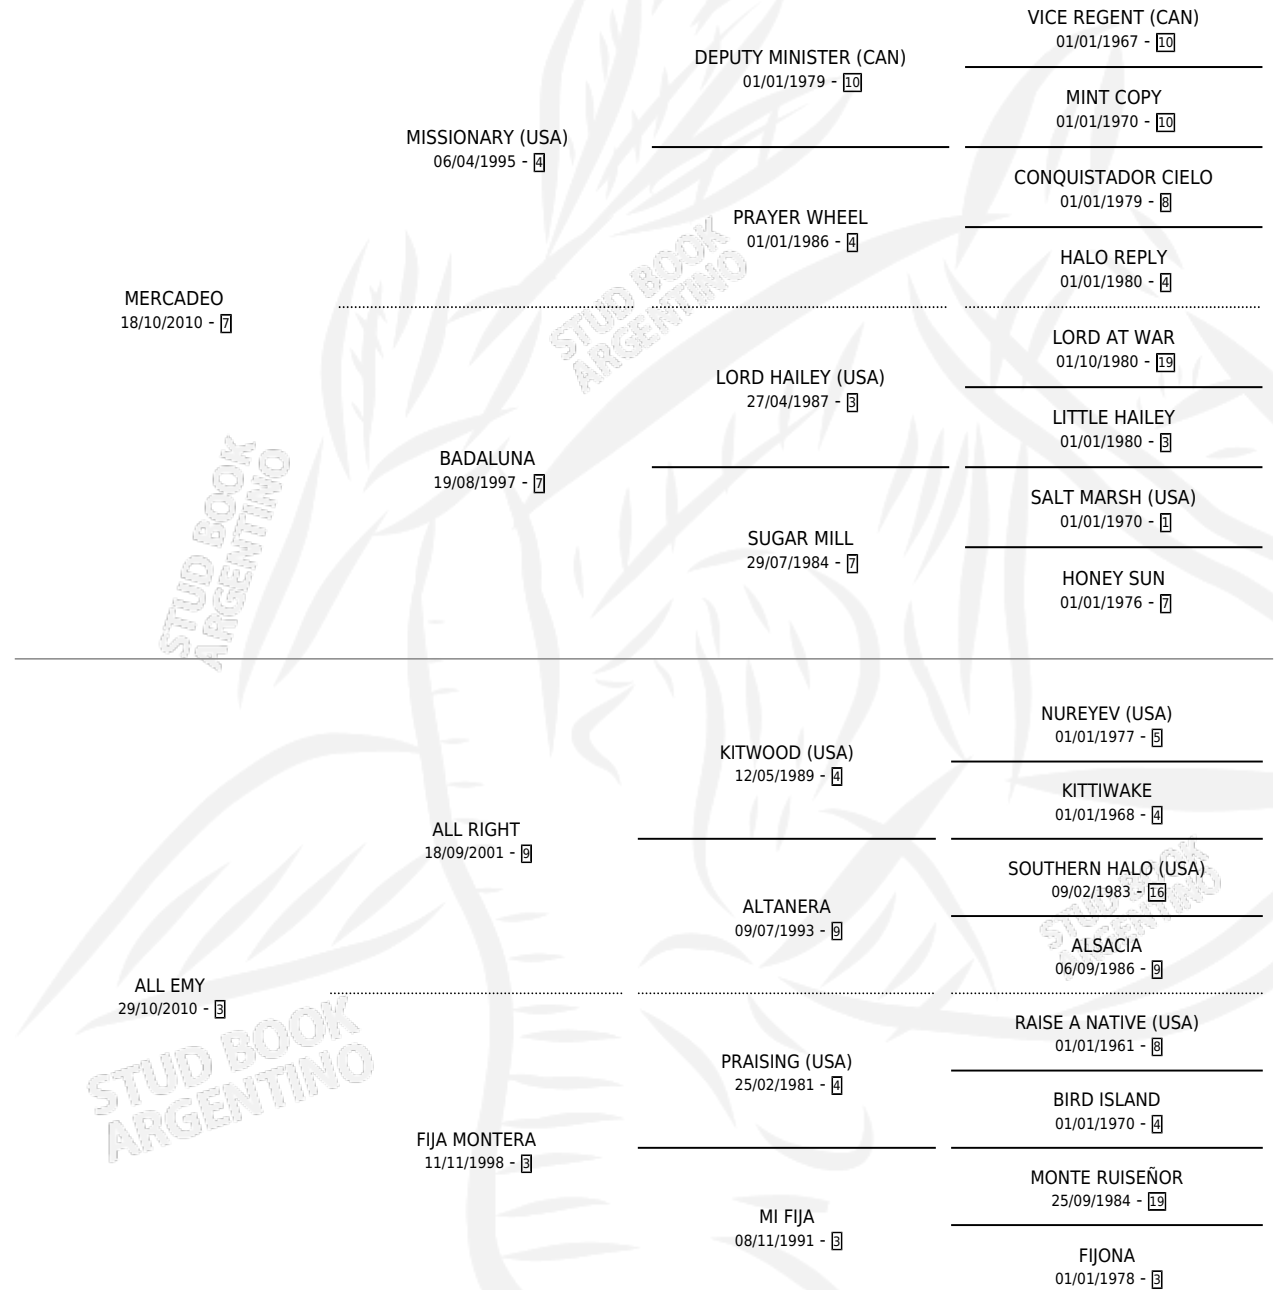

MERCADEA TODA

por MERCADEO y ALL EMY por ALL RIGHT

Argentina · Hembra · Alazan Tostado · SP · 21/10/2022
Familia 3-n · Volumen 44

ESTADO

TIPIFICACIÓN SANGUÍNEA	X
TIPIFICACIÓN POR ADN	✓
PASAPORTE	X
IDENTIFICACIÓN POR MICROCHIP	✓
REPRODUCTOR	X

Lugar de nacimiento: Buen Ojo

Criador: Buen Ojo

PEDIGREE