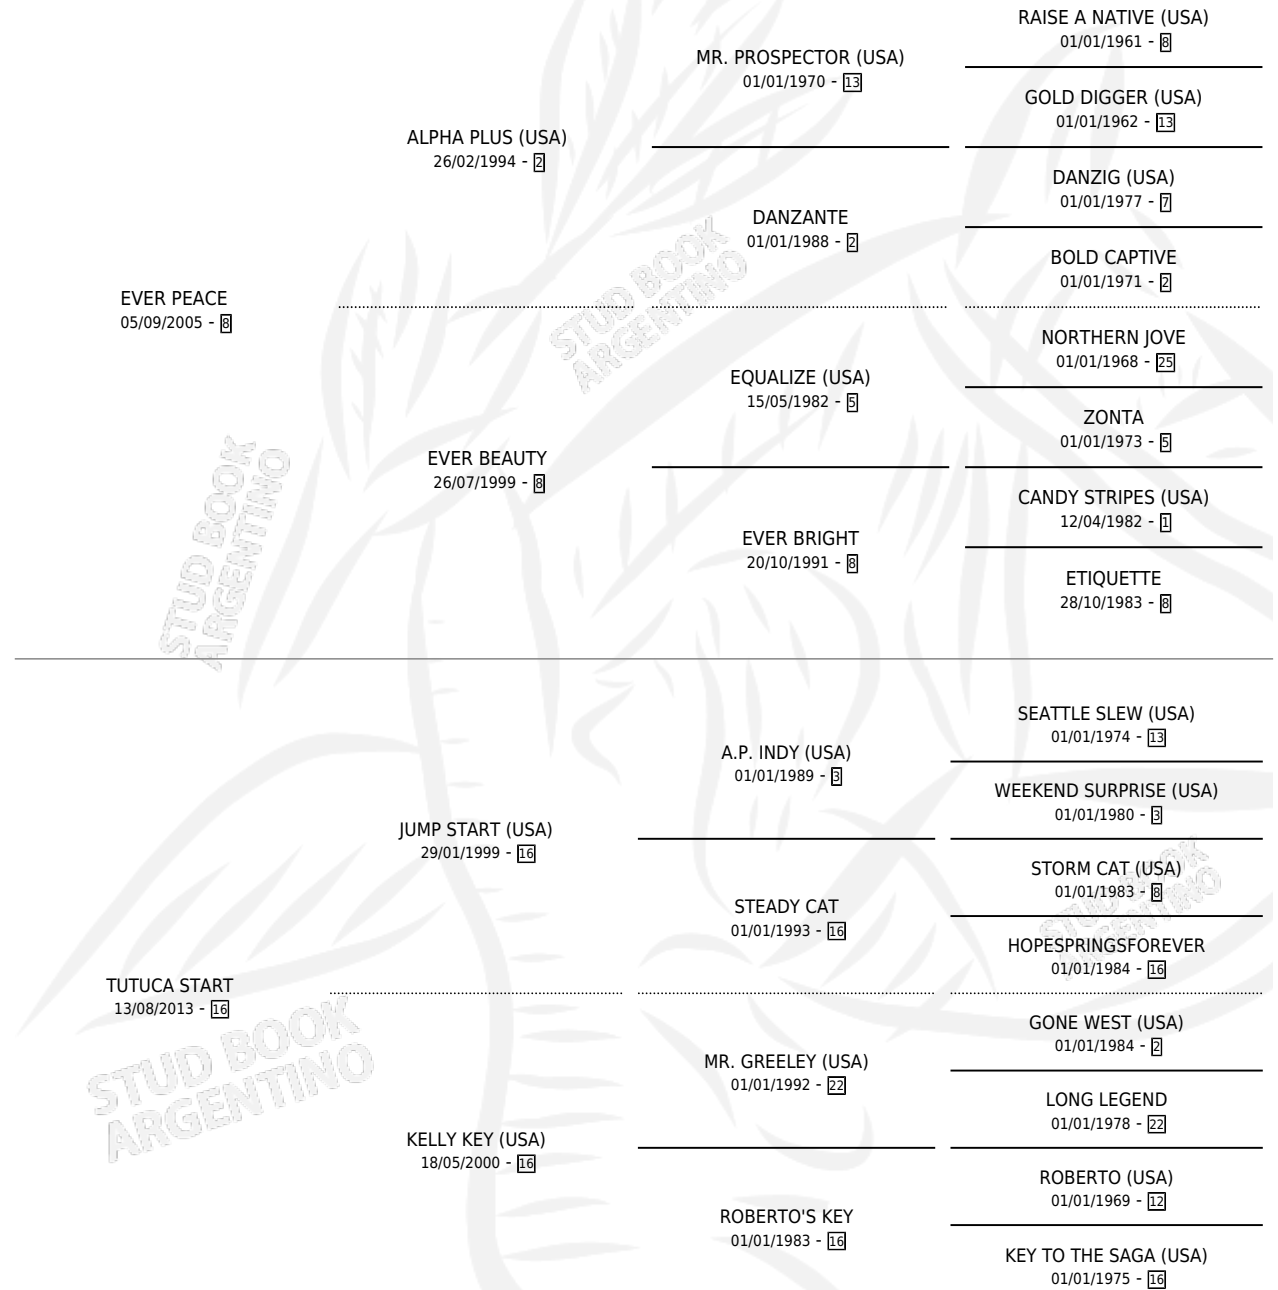

TAITA

por **EVER PEACE** y **TUTUCA START** por **JUMP START (USA)**

Argentina · Macho · Zaino · SP · 02/10/2022
Familia 16-g · Volumen 44

ESTADO

TIPIFICACIÓN SANGUÍNEA	X
TIPIFICACIÓN POR ADN	X
PASAPORTE	X
IDENTIFICACIÓN POR MICROCHIP	X
REPRODUCTOR	X

Lugar de nacimiento: Campo particular

Criador: Lasarte Juan Raimundo

PEDIGREE

TAITA

Datos oficiales del Stud Book Argentino

Documento generado el 04/05/2026

studbook.org.ar