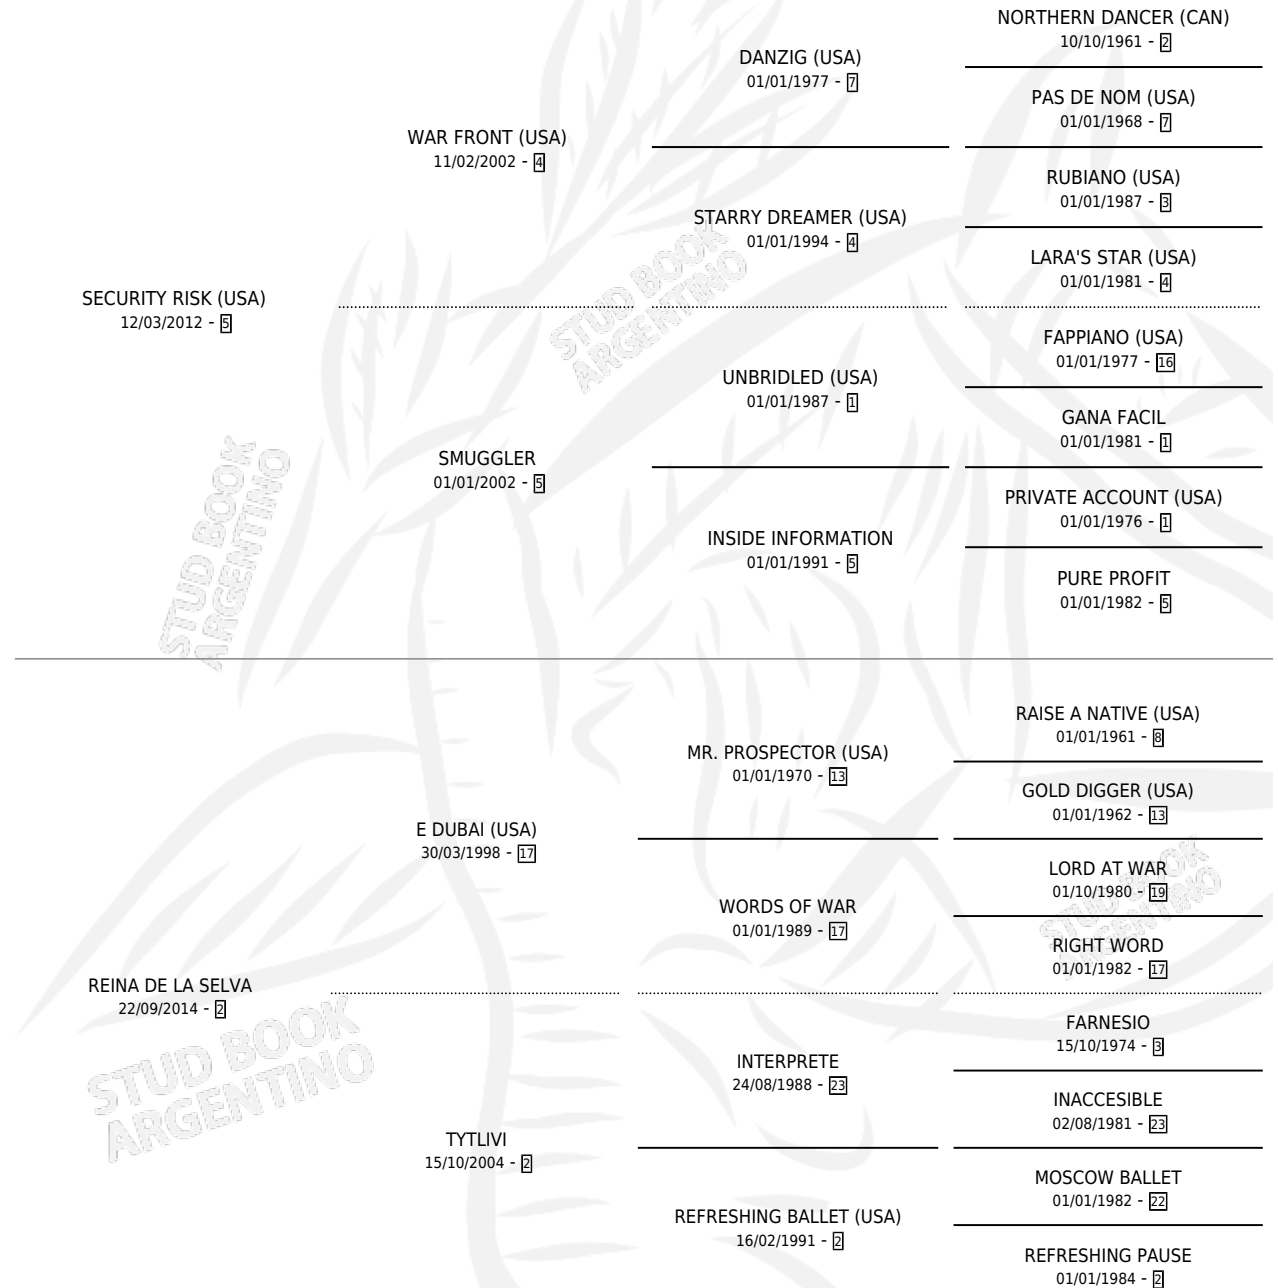

SECURITY KING

por SECURITY RISK (USA) y REINA DE LA SELVA por E DUBAI (USA)

Argentina · Macho · Alazan · SP · 19/11/2022
Familia 2-g · Volumen 44

ESTADO

TIPIFICACIÓN SANGUÍNEA	X
TIPIFICACIÓN POR ADN	✓
PASAPORTE	✓
IDENTIFICACIÓN POR MICROCHIP	✓
REPRODUCTOR	X

Lugar de nacimiento: Campo particular
Criador: Mateu Marco

PEDIGREE