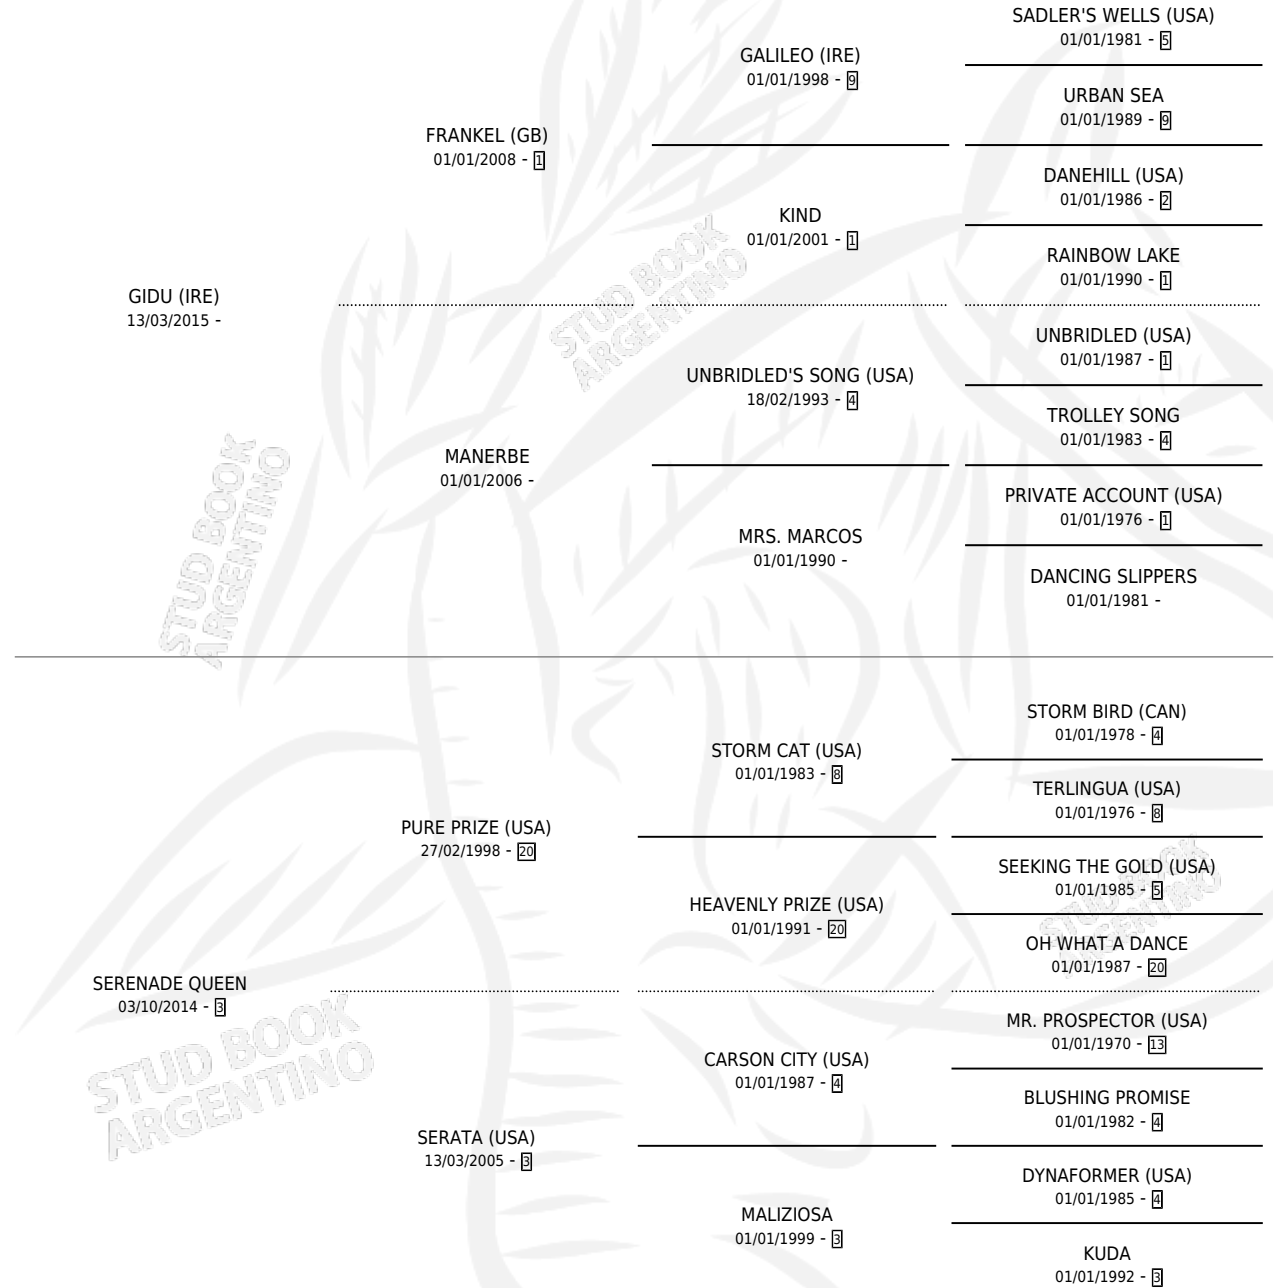

SER FRANK

por **GIDU (IRE)** y **SERENADE QUEEN** por **PURE PRIZE (USA)**

Argentina · Macho · Tordillo · SP · 27/10/2022
Familia 3-m · Volumen 44

ESTADO

TIPIFICACIÓN SANGUÍNEA	X
TIPIFICACIÓN POR ADN	✓
PASAPORTE	✓
IDENTIFICACIÓN POR MICROCHIP	✓
REPRODUCTOR	X

Lugar de nacimiento: Haras Gran Muñeca
Criador: Haras Gran Muñeca

PEDIGREE