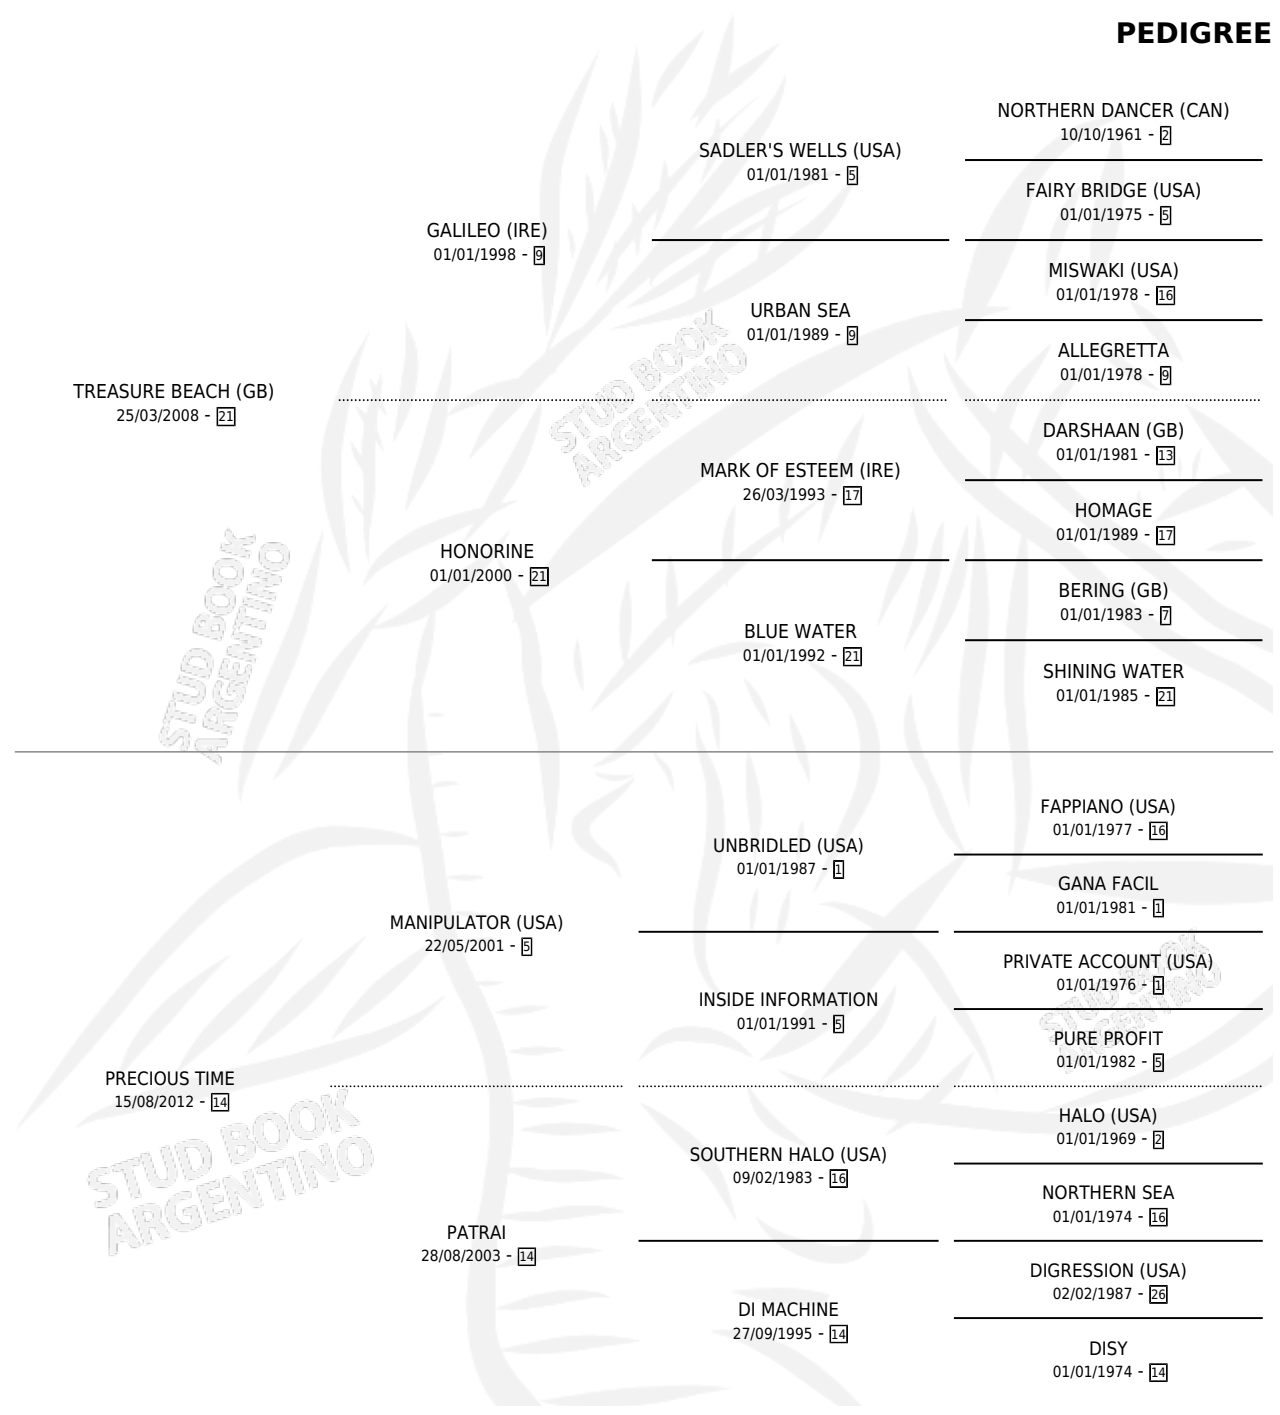

PRECIOUS MIND

por **TREASURE BEACH (GB)** y **PRECIOUS TIME** por **MANIPULATOR (USA)**

Argentina · Hembra · Zaino · SP · 08/11/2022
Familia 14-c · Volumen 44

ESTADO

TIPIFICACIÓN SANGUÍNEA	X
TIPIFICACIÓN POR ADN	✓
PASAPORTE	✓
IDENTIFICACIÓN POR MICROCHIP	✓
REPRODUCTOR	X

Lugar de nacimiento: La Numancia
Criador: De Diego Juan Matias

PEDIGREE