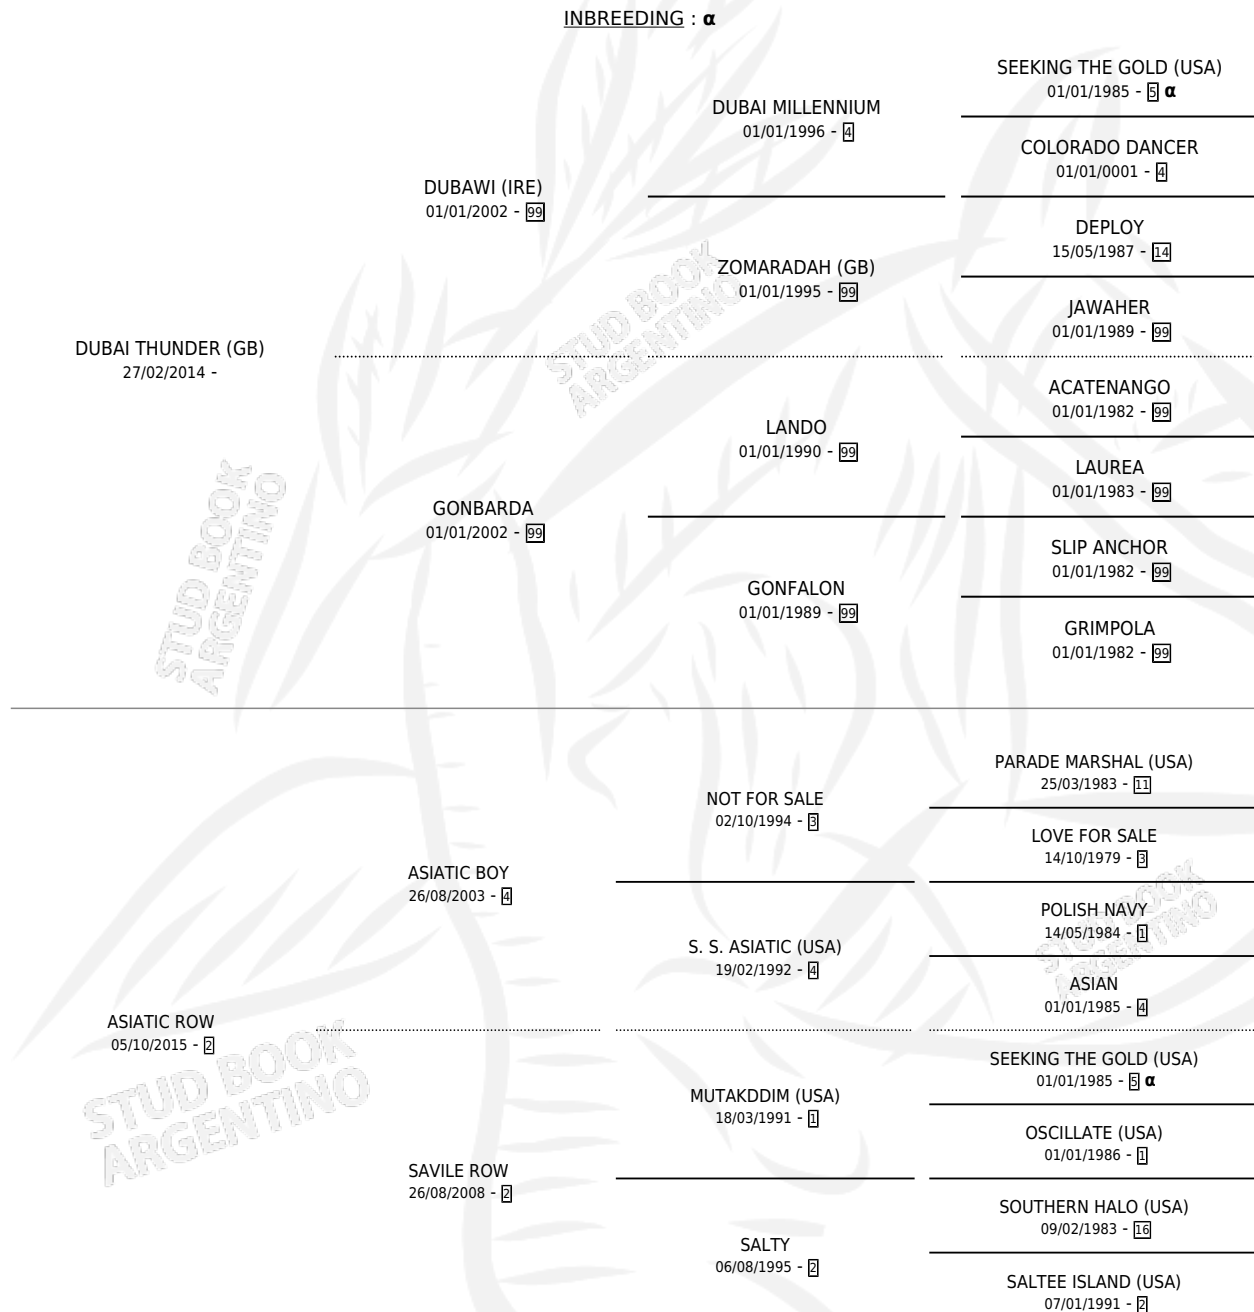

AIBNATALRAED

por **DUBAI THUNDER (GB)** y **ASIATIC ROW** por **ASIATIC BOY**

Argentina · Hembra · Zaino · SP · 22/11/2022
Familia 2-g · Volumen 44

ESTADO

TIPIFICACIÓN SANGUÍNEA	X
TIPIFICACIÓN POR ADN	✓
PASAPORTE	✓
IDENTIFICACIÓN POR MICROCHIP	✓
REPRODUCTOR	X

Lugar de nacimiento: La Bernardina
Criador: Sade El Juri Roberto Carlos

PEDIGREE

INBREEDING : α

CAMPAÑA

Solo carreras oficiales de Argentina

POR EDAD

EDAD	CC	1°	2°	3°	4°	5°	NP	CLC	CLG	CLCG1	CLGG1	IMPORTE	GANANCIA / CC
3 AÑOS	1	0	0	0	0	0	1	0	0	0	0	\$98,200	\$98,200
TOTALES	1	0	0	0	0	0	1	0	0	0	0	\$98,200	\$98,200
%		0.0%	0.0%	0.0%	0.0%	0.0%	100%	0.0%	0.0%	0.0%	0.0%		

CARRERAS

FECHA	E	HIP.	N°	O	DIST.	PREMIO	CAT.	PISTA	JOCKEY	CABALLERIZA CUIDADOR	POS.	IMPORTE	PAGO
31/03/2026	3	LPA	8	3	1400	ELIZABETTA	ALW	ARENA	ARMOHA LEOPOLDO MATEO	DON MANZANA (DOL) MOSCONI JUAN CARLOS	10	\$98,200	14.45