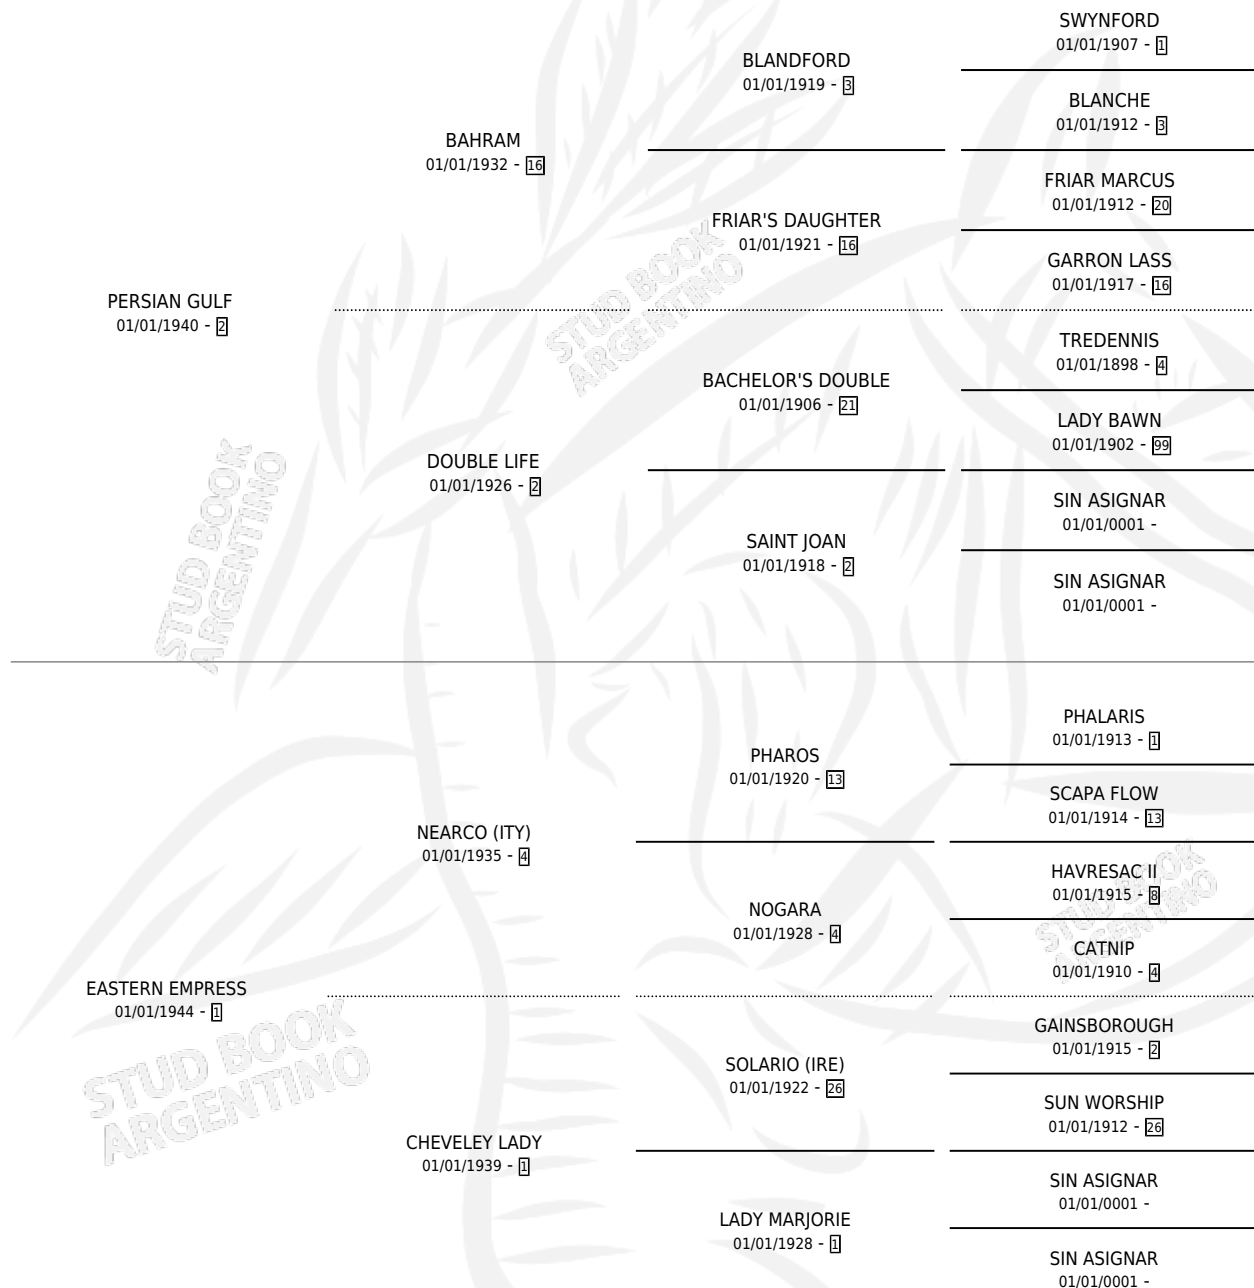

TAMERLANE

por **PERSIAN GULF** y **EASTERN EMPRESS** por **NEARCO (ITY)**

Argentina · Macho · Zaino Colorado · SP · 01/01/1952
Familia 1 · Volumen 21

ESTADO

TIPIFICACIÓN SANGUÍNEA	X
TIPIFICACIÓN POR ADN	X
PASAPORTE	X
IDENTIFICACIÓN POR MICROCHIP	X
REPRODUCTOR	X

Lugar de nacimiento: Campo particular

Criador: Sin dato

~

HIJOS

	MACHOS	HEMBRAS
9 NACIERON	0	9
SIN ACTUACIONES		

PEDIGREE

TAMERLANE

Datos oficiales del Stud Book Argentino