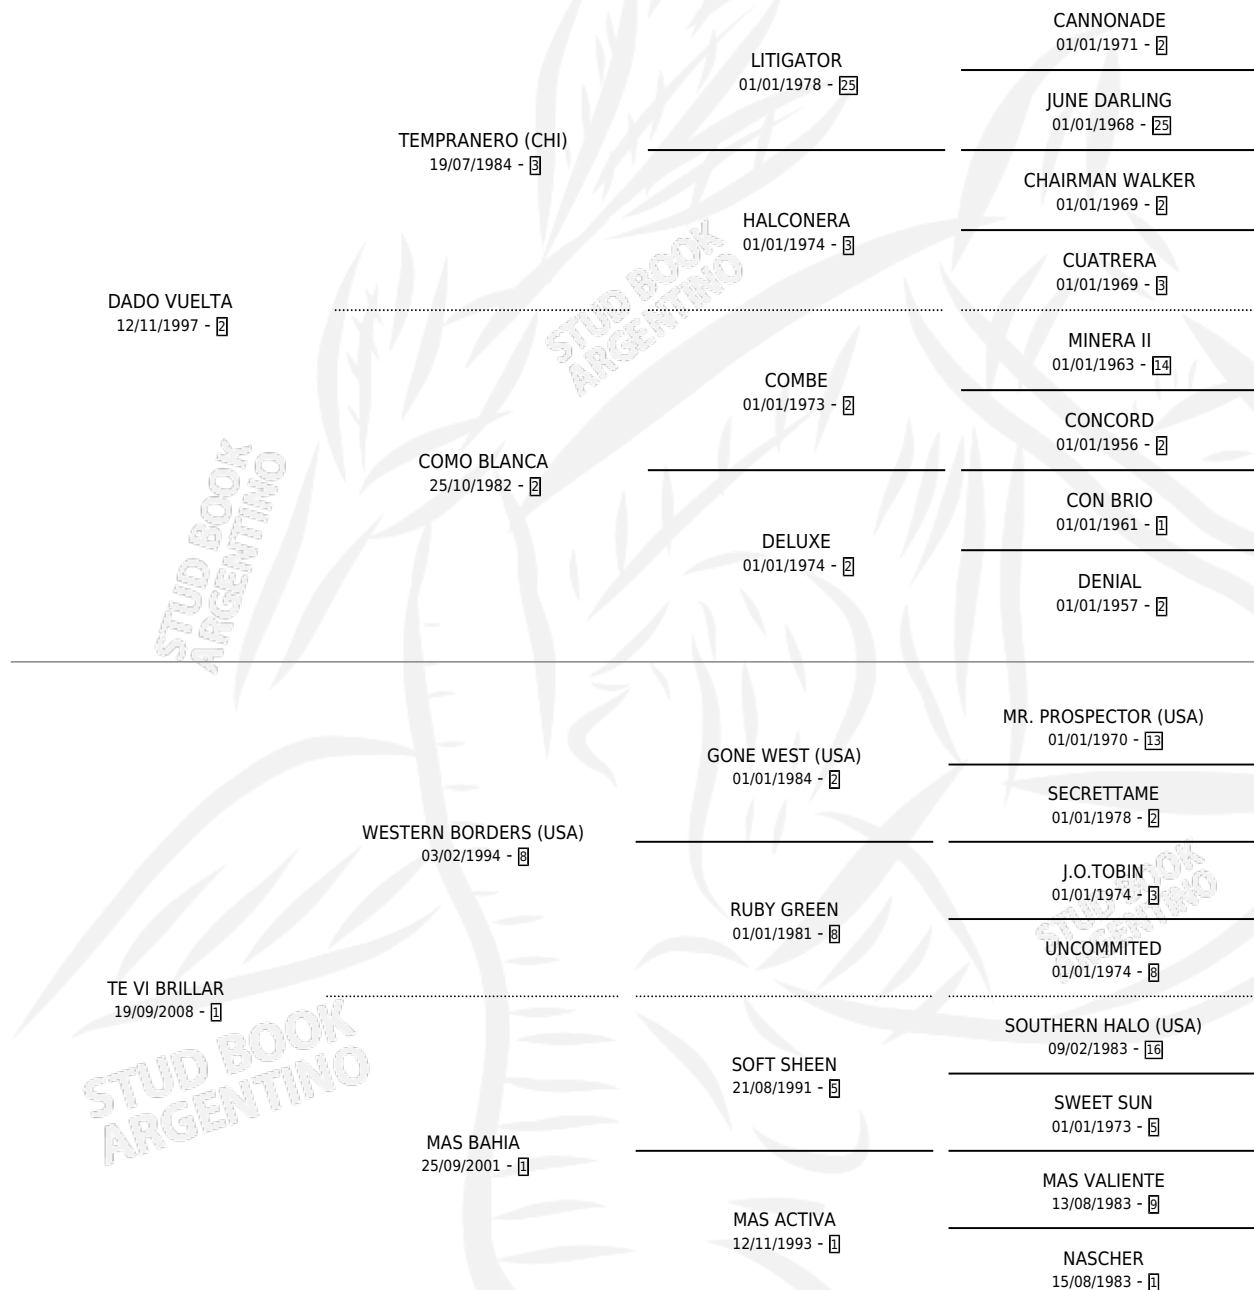

VUELTA ETERNA

por DADO VUELTA y TE VI BRILLAR por WESTERN BORDERS (USA)

Argentina · Hembra · Zaino Negro · SP · 25/10/2022
Familia 1-j · Volumen 44

ESTADO

TIPIFICACIÓN SANGUÍNEA	X
TIPIFICACIÓN POR ADN	✓
PASAPORTE	✓
IDENTIFICACIÓN POR MICROCHIP	✓
REPRODUCTOR	X

Lugar de nacimiento: Las Dos Hermanas
Criador: Elorriaga Alejo y Elorriaga María Luz

PEDIGREE

VUELTA ETERNA

Datos oficiales del Stud Book Argentino

Documento generado el 06/05/2026

studbook.org.ar