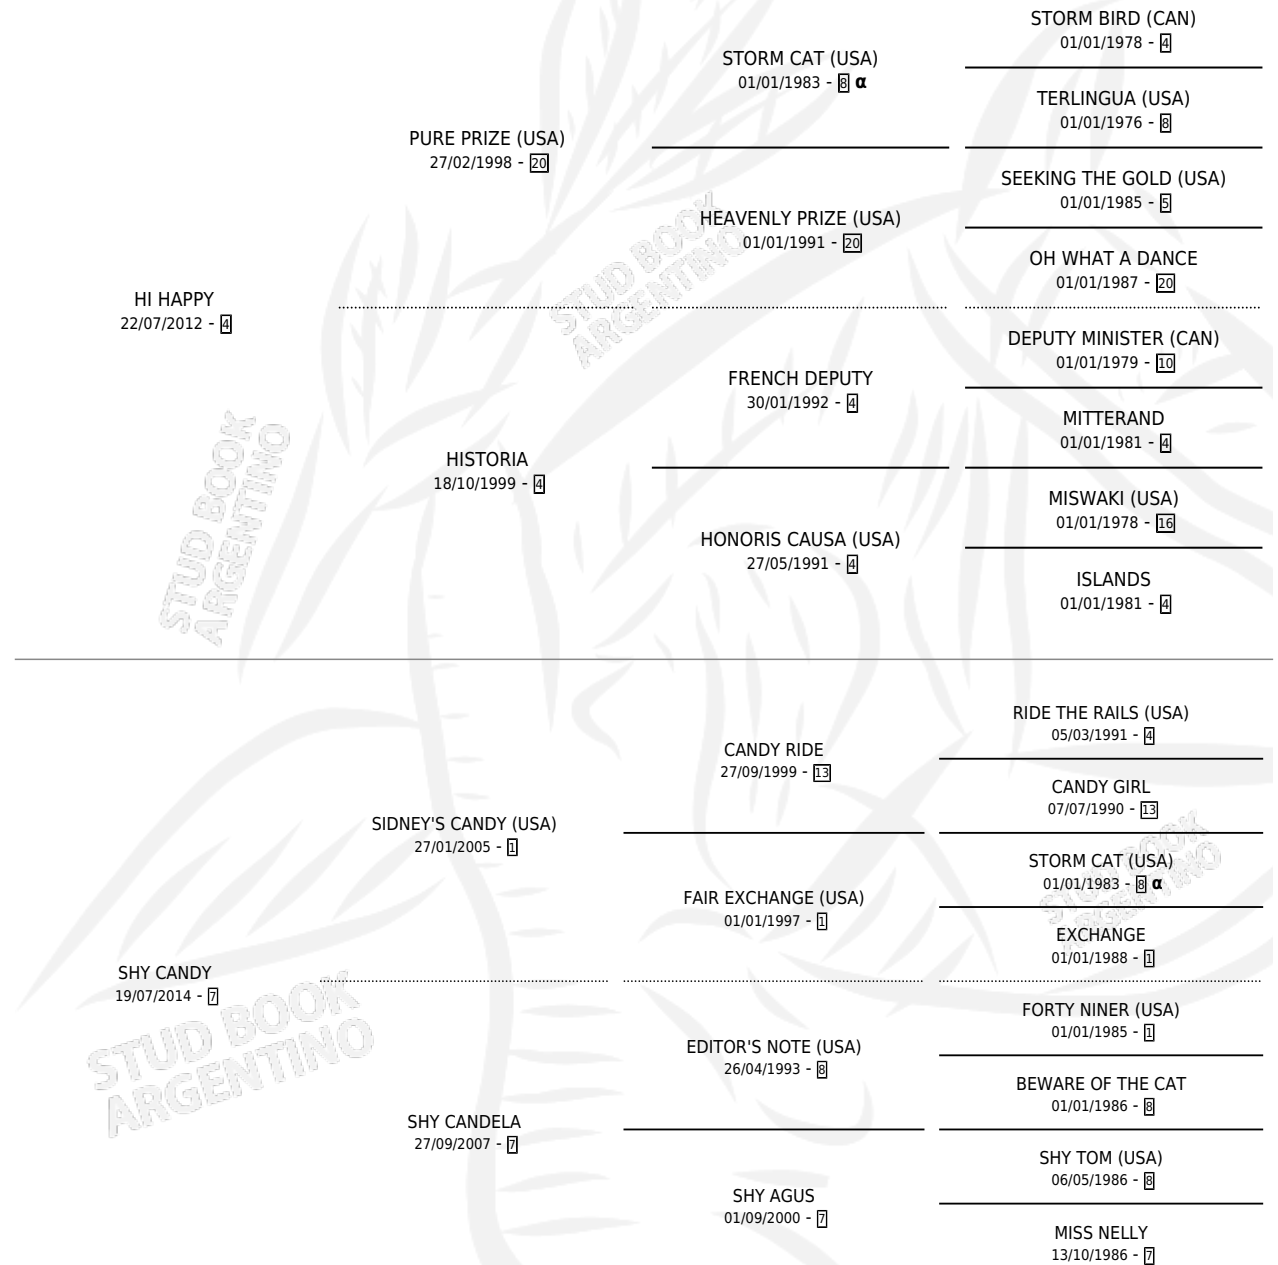

FILIPPO

por HI HAPPY y SHY CANDY por SIDNEY'S CANDY (USA)

Argentina · Macho · Alazan · SP · 15/09/2022
Familia 7 · Volumen 44

ESTADO

TIPIFICACIÓN SANGUÍNEA	X
TIPIFICACIÓN POR ADN	✓
PASAPORTE	✓
IDENTIFICACIÓN POR MICROCHIP	✓
REPRODUCTOR	X

Lugar de nacimiento: Cuarto Creciente
Criador: Comba Christian Dario

PEDIGREE

INBREEDING : α

CAMPAÑA

Solo carreras oficiales de Argentina

POR EDAD

EDAD	CC	1°	2°	3°	4°	5°	NP	CLC	CLG	CLCG1	CLGG1	IMPORTE	GANANCIA / CC
3 AÑOS	4	1	1	0	1	0	1	0	0	0	0	\$8,846,000	\$2,211,500
TOTALES	4	1	1	0	1	0	1	0	0	0	0	\$8,846,000	\$2,211,500
%		25.0%	25.0%	0.0%	25.0%	0.0%	25.0%	0.0%	0.0%	0.0%	0.0%		

Ganador en Palermo - \$8,846,000, a los 3 años.

POR DISTANCIA

HIPODROMO	CC	1°	2°	3°	4°	5°	NP	CLC	CLG	CLG1	CLGG1	IMPORTE
SAN ISIDRO	2	0	1	0	0	0	1	0	0	0	0	\$1,311,000
1400 MTS	1	0	1	0	0	0	0	0	0	0	0	\$1,211,000
2000 MTS	1	0	0	0	0	0	1	0	0	0	0	\$100,000
PALERMO	2	1	0	0	1	0	0	0	0	0	0	\$7,535,000
1400 MTS	2	1	0	0	1	0	0	0	0	0	0	\$7,535,000