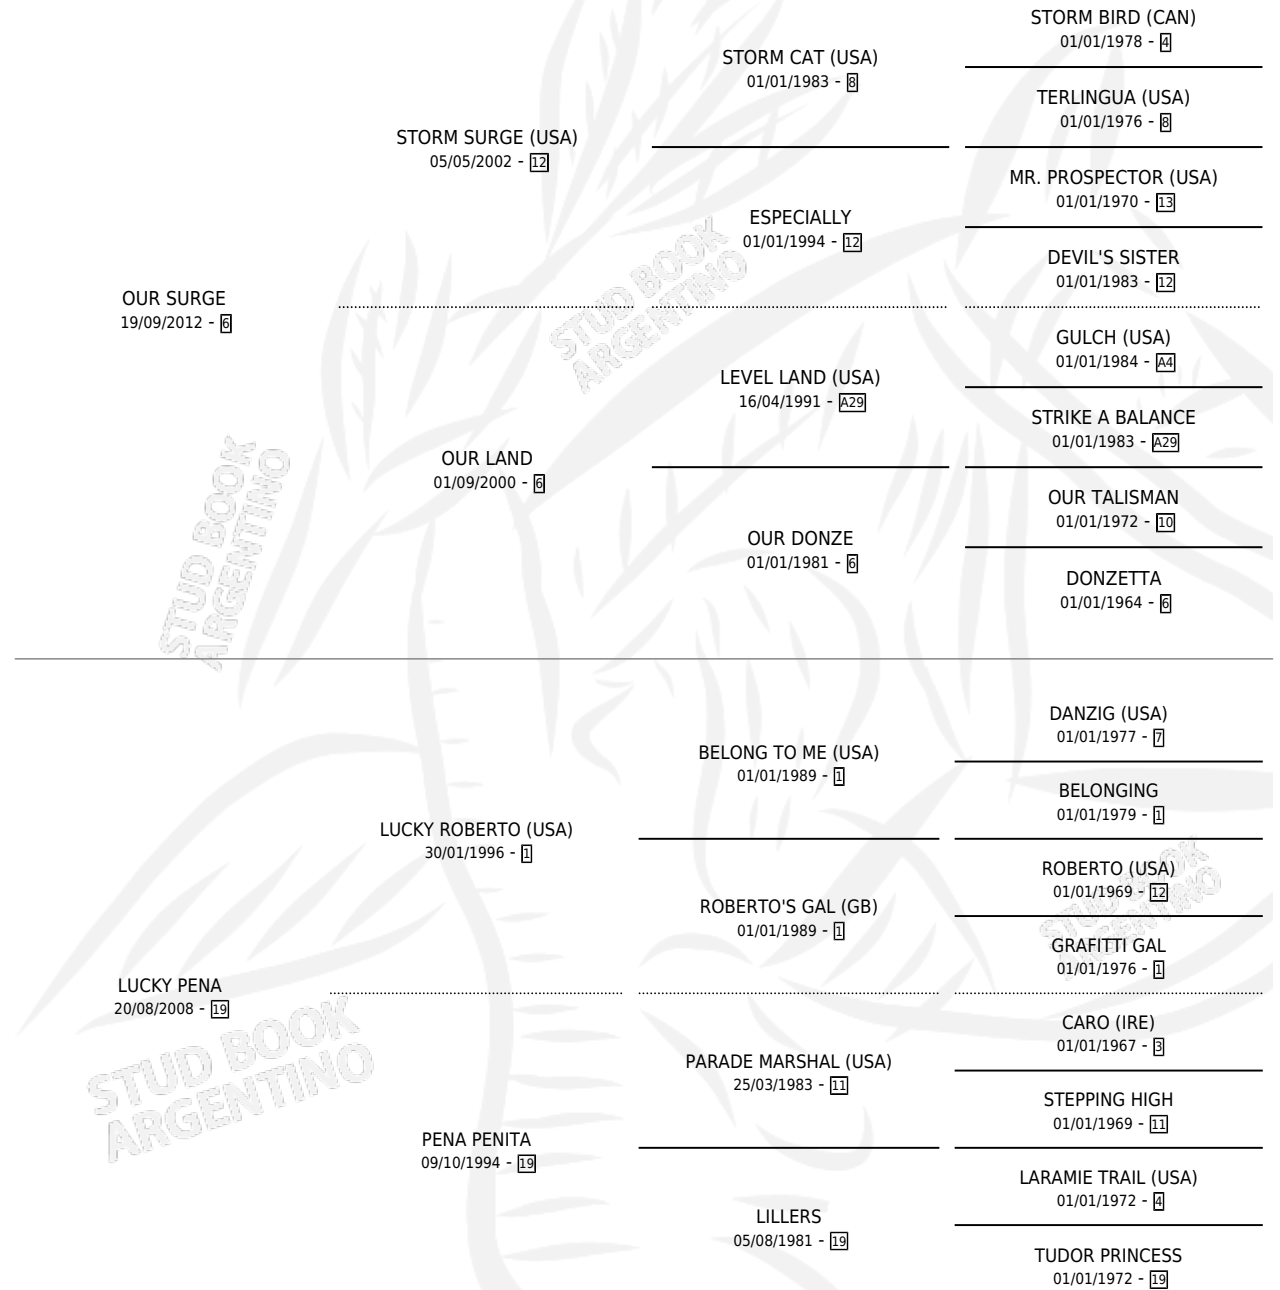

# SURGE PENA

por **OUR SURGE** y **LUCKY PENA** por **LUCKY ROBERTO (USA)**

Argentina · Macho · Zaino · SP · 19/11/2022  
Familia 19-c · Volumen 44

## ESTADO

TIPIFICACIÓN SANGUÍNEA	X
TIPIFICACIÓN POR ADN	X
PASAPORTE	X
IDENTIFICACIÓN POR MICROCHIP	X
REPRODUCTOR	X

**Lugar de nacimiento:** Hugo Luis  
**Criador:** Mortarini Fany Mariel

## PEDIGREE