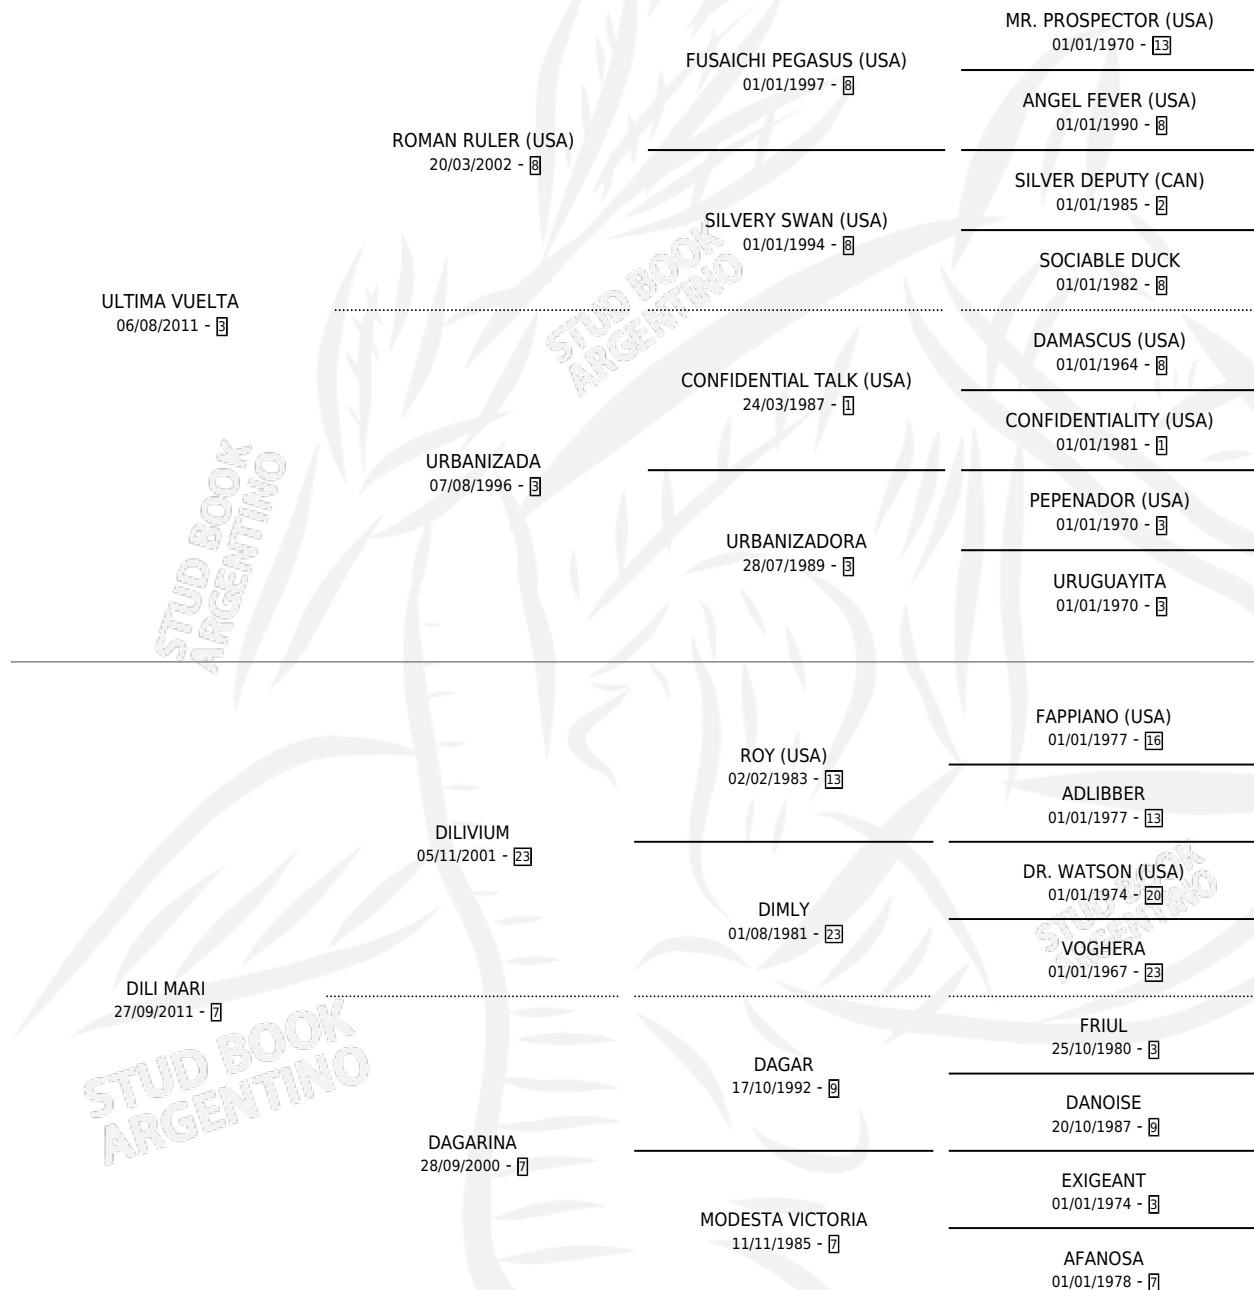

VUELTA MARI

por ULTIMA VUELTA y DILI MARI por DILIVIUM

Argentina · Hembra · Alazan · SP · 26/10/2022
Familia 7 · Volumen 44

ESTADO

TIPIFICACIÓN SANGUÍNEA	X
TIPIFICACIÓN POR ADN	✓
PASAPORTE	✓
IDENTIFICACIÓN POR MICROCHIP	✓
REPRODUCTOR	X

Lugar de nacimiento: Las Dos Hermanas
Criador: Villalba Gilda Veronica

PEDIGREE

CAMPAÑA

Solo carreras oficiales de Argentina

POR EDAD

EDAD	CC	1°	2°	3°	4°	5°	NP	CLC	CLG	CLCG1	CLGG1	IMPORTE	GANANCIA / CC
3 AÑOS	1	0	0	0	0	0	1	0	0	0	0	\$0	\$0
TOTALES	1	0	0	0	0	0	1	0	0	0	0	\$0	\$0
%		0.0%	0.0%	0.0%	0.0%	0.0%	100%	0.0%	0.0%	0.0%	0.0%		