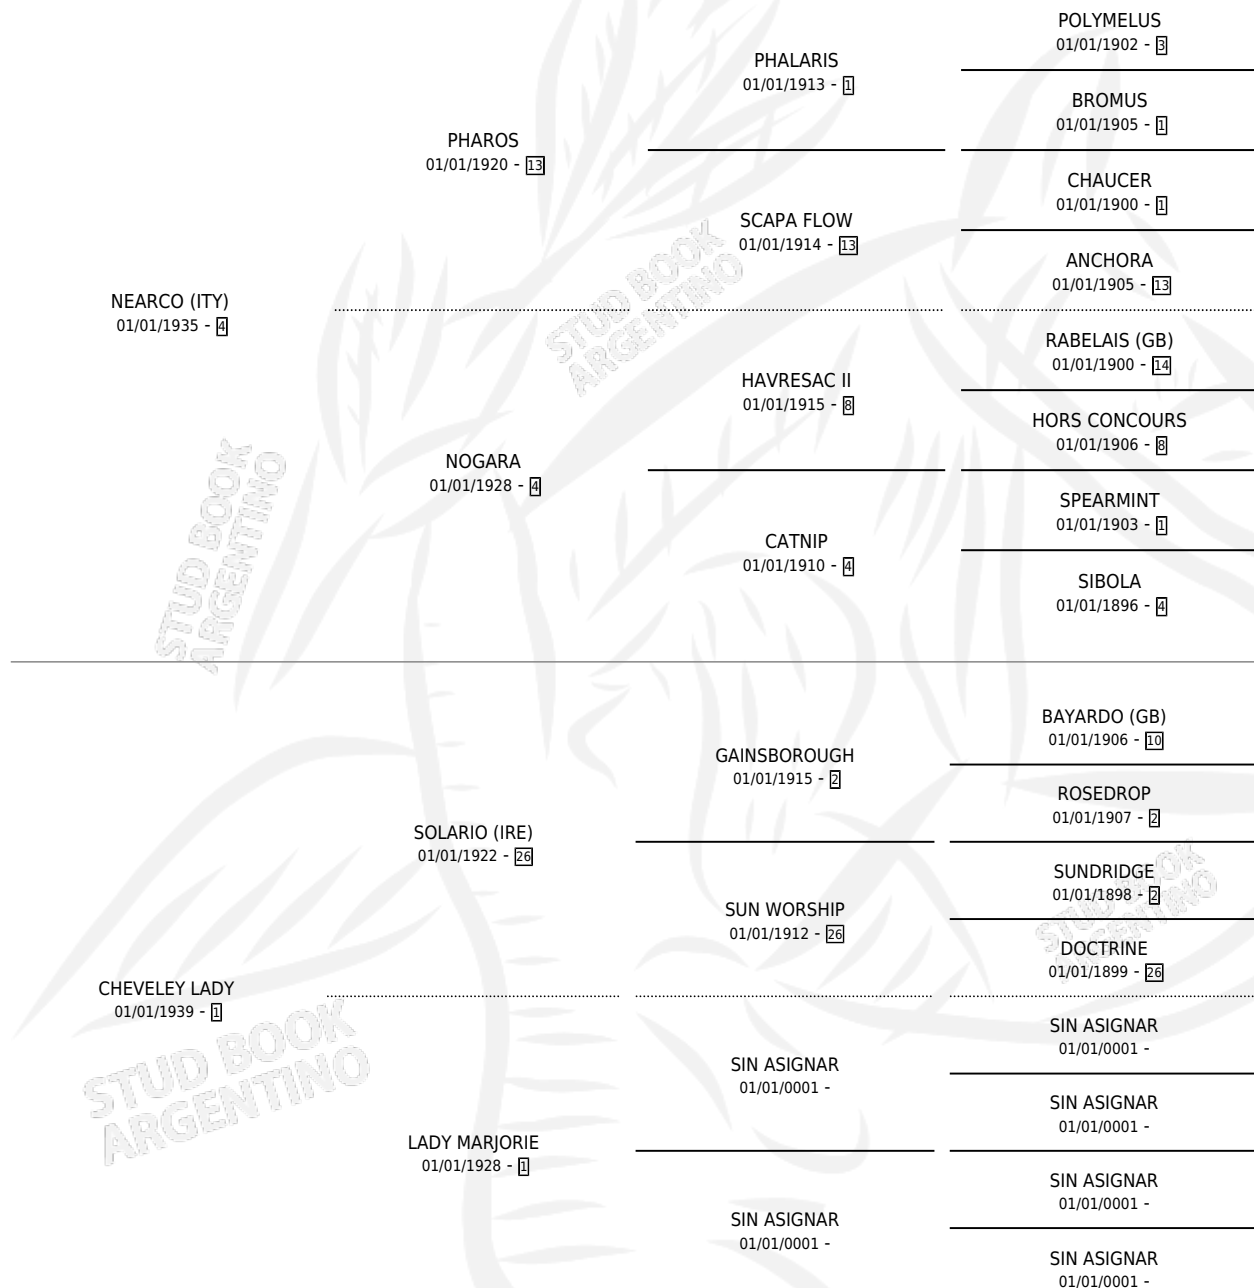

EASTERN EMPRESS

por NEARCO (ITY) y CHEVELEY LADY por SOLARIO (IRE)

Argentina · Hembra · Zaino Colorado · · 01/01/1944
Familia 1 · Volumen 18

ESTADO

TIPIFICACIÓN SANGUÍNEA	X
TIPIFICACIÓN POR ADN	X
PASAPORTE	X
IDENTIFICACIÓN POR MICROCHIP	X
REPRODUCTOR	X

Lugar de nacimiento: Campo particular

Criador: Sin dato

~

HIJOS

	MACHOS	HEMBRAS
1 NACIERON	1	0

SIN ACTUACIONES

PEDIGREE

EASTERN EMPRESS