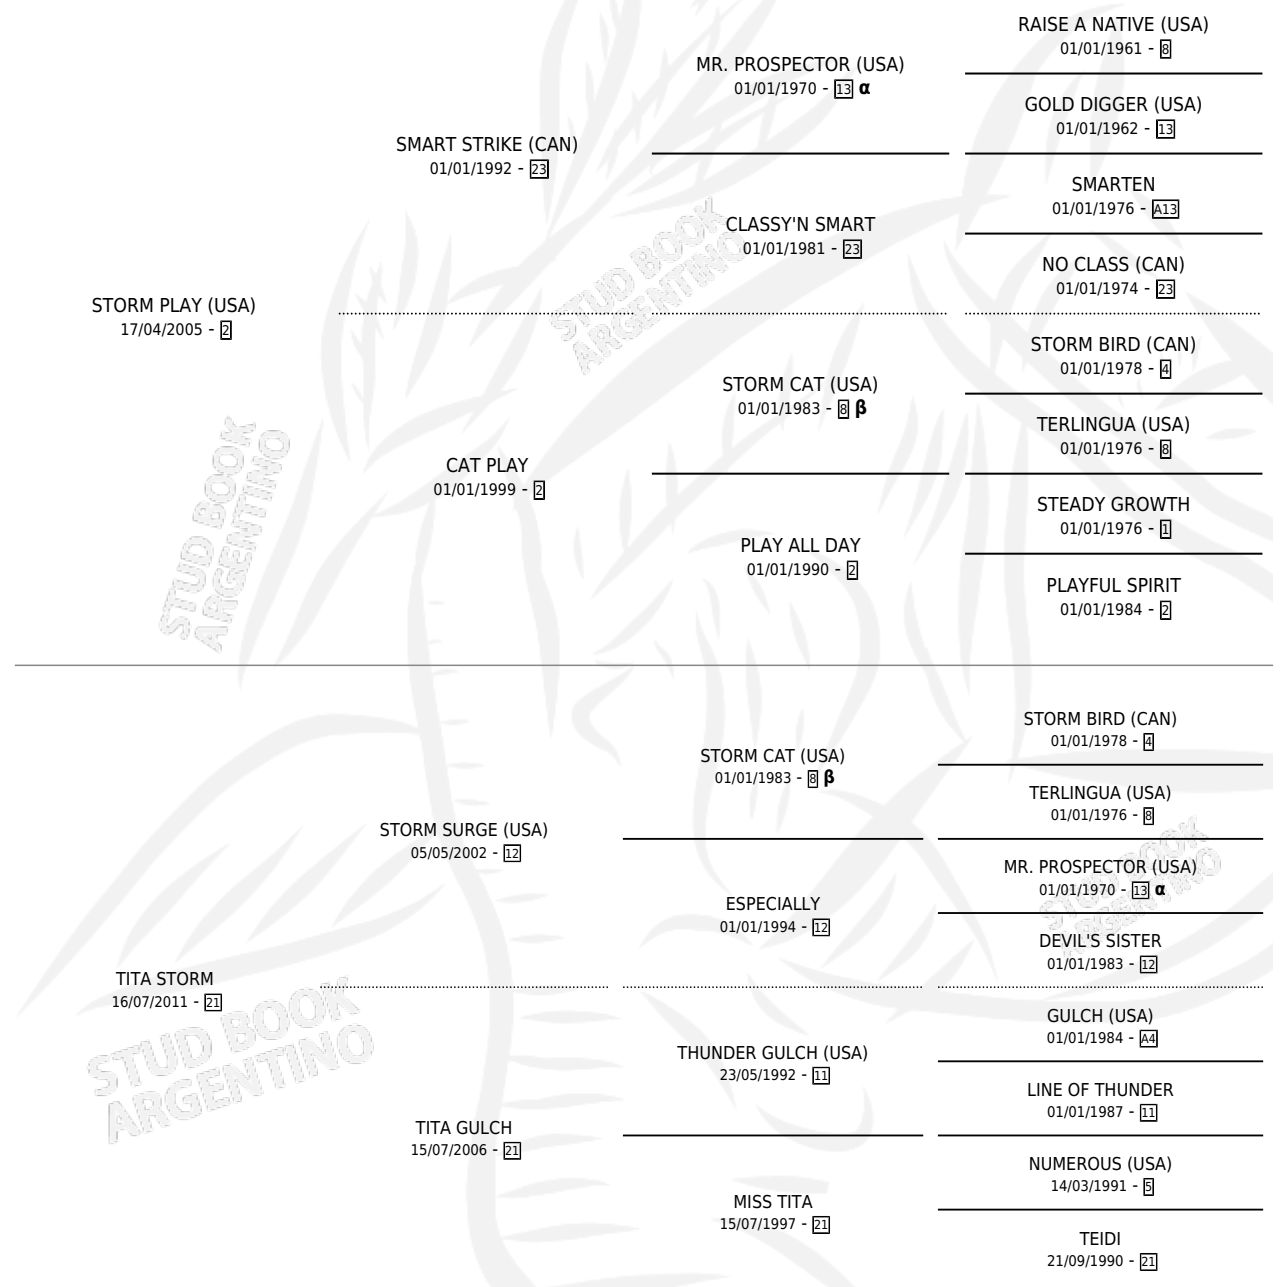

SURGE PLAY

por **STORM PLAY (USA)** y **TITA STORM** por **STORM SURGE (USA)**

Argentina · Macho · Zaino · SP · 26/10/2022
Familia 21-a · Volumen 44

ESTADO

| | |
|------------------------------|---|
| TIPIFICACIÓN SANGUÍNEA | X |
| TIPIFICACIÓN POR ADN | X |
| PASAPORTE | X |
| IDENTIFICACIÓN POR MICROCHIP | X |
| REPRODUCTOR | X |

Lugar de nacimiento: 14 De Julio
Criador: Moscon Santo Hector

PEDIGREE

INBREEDING : **α,β**

SURGE PLAY

Datos oficiales del Stud Book Argentino

Documento generado el 08/05/2026

studbook.org.ar