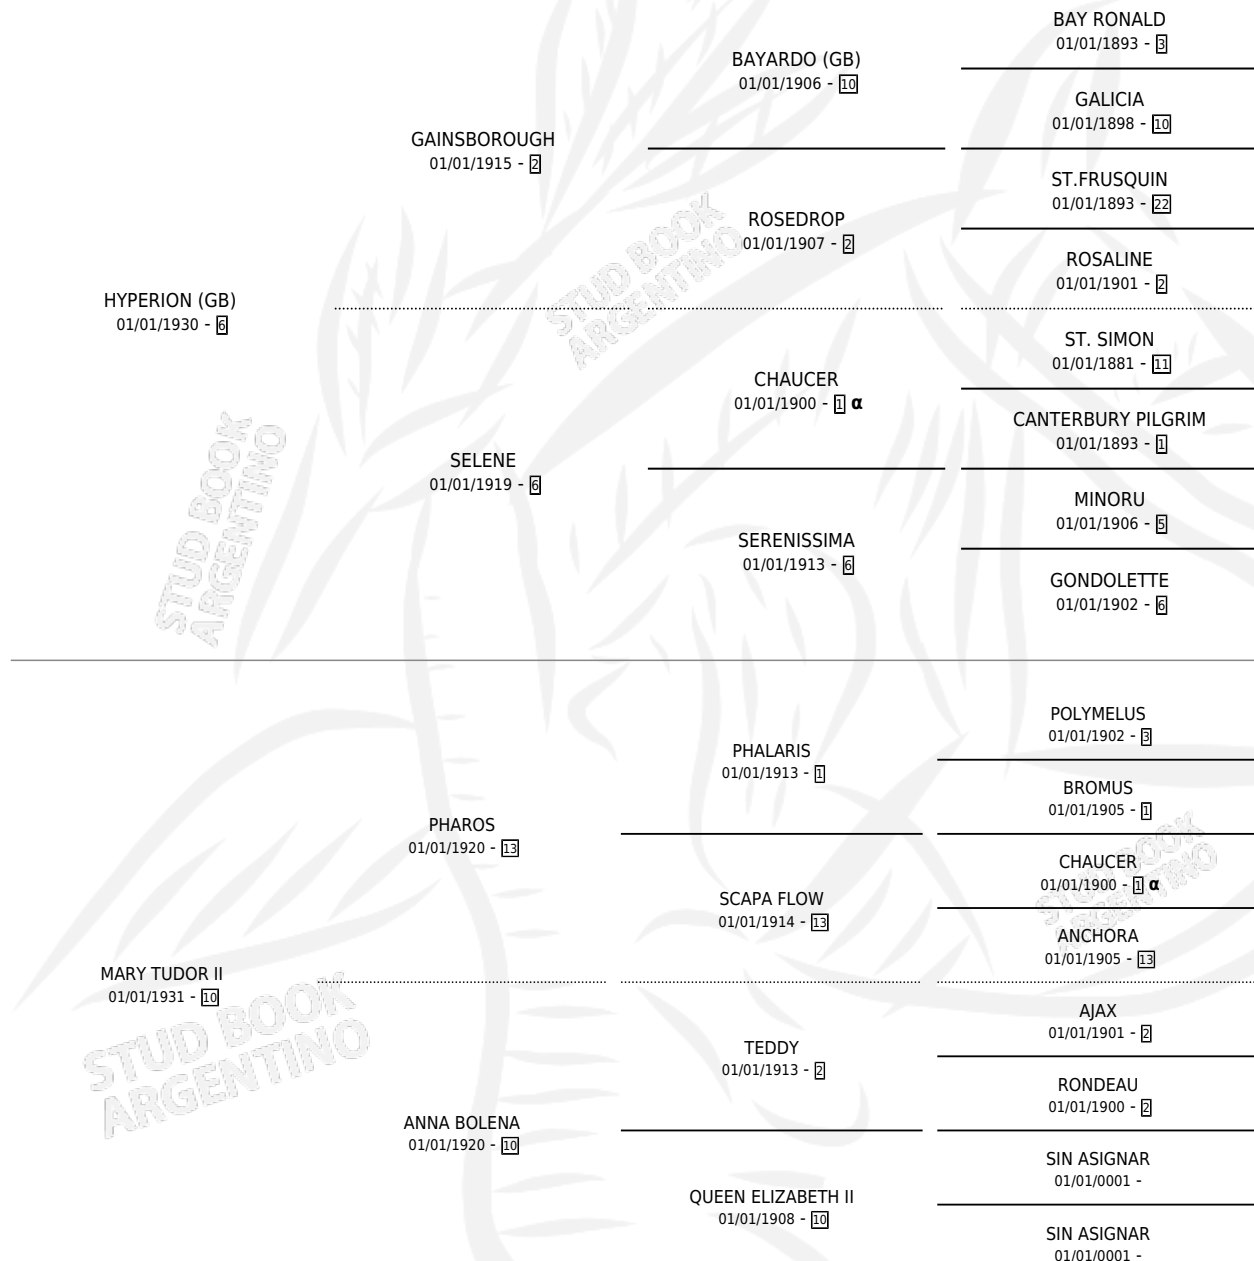

OWEN TUDOR

PEDIGREE

por **HYPERION (GB)** y **MARY TUDOR II** por **PHAROS**

Argentina · Macho · Zaino · SP · 01/01/1938
Familia 10-b · Volumen 16

ESTADO

TIPIFICACIÓN SANGUÍNEA	X
TIPIFICACIÓN POR ADN	X
PASAPORTE	X
IDENTIFICACIÓN POR MICROCHIP	X
REPRODUCTOR	X

Lugar de nacimiento: Campo particular

Criador: Sin dato

~

HIJOS

	MACHOS	HEMBRAS
30 NACIERON	11	19

SIN ACTUACIONES

INBREEDING : α

OWEN TUDOR