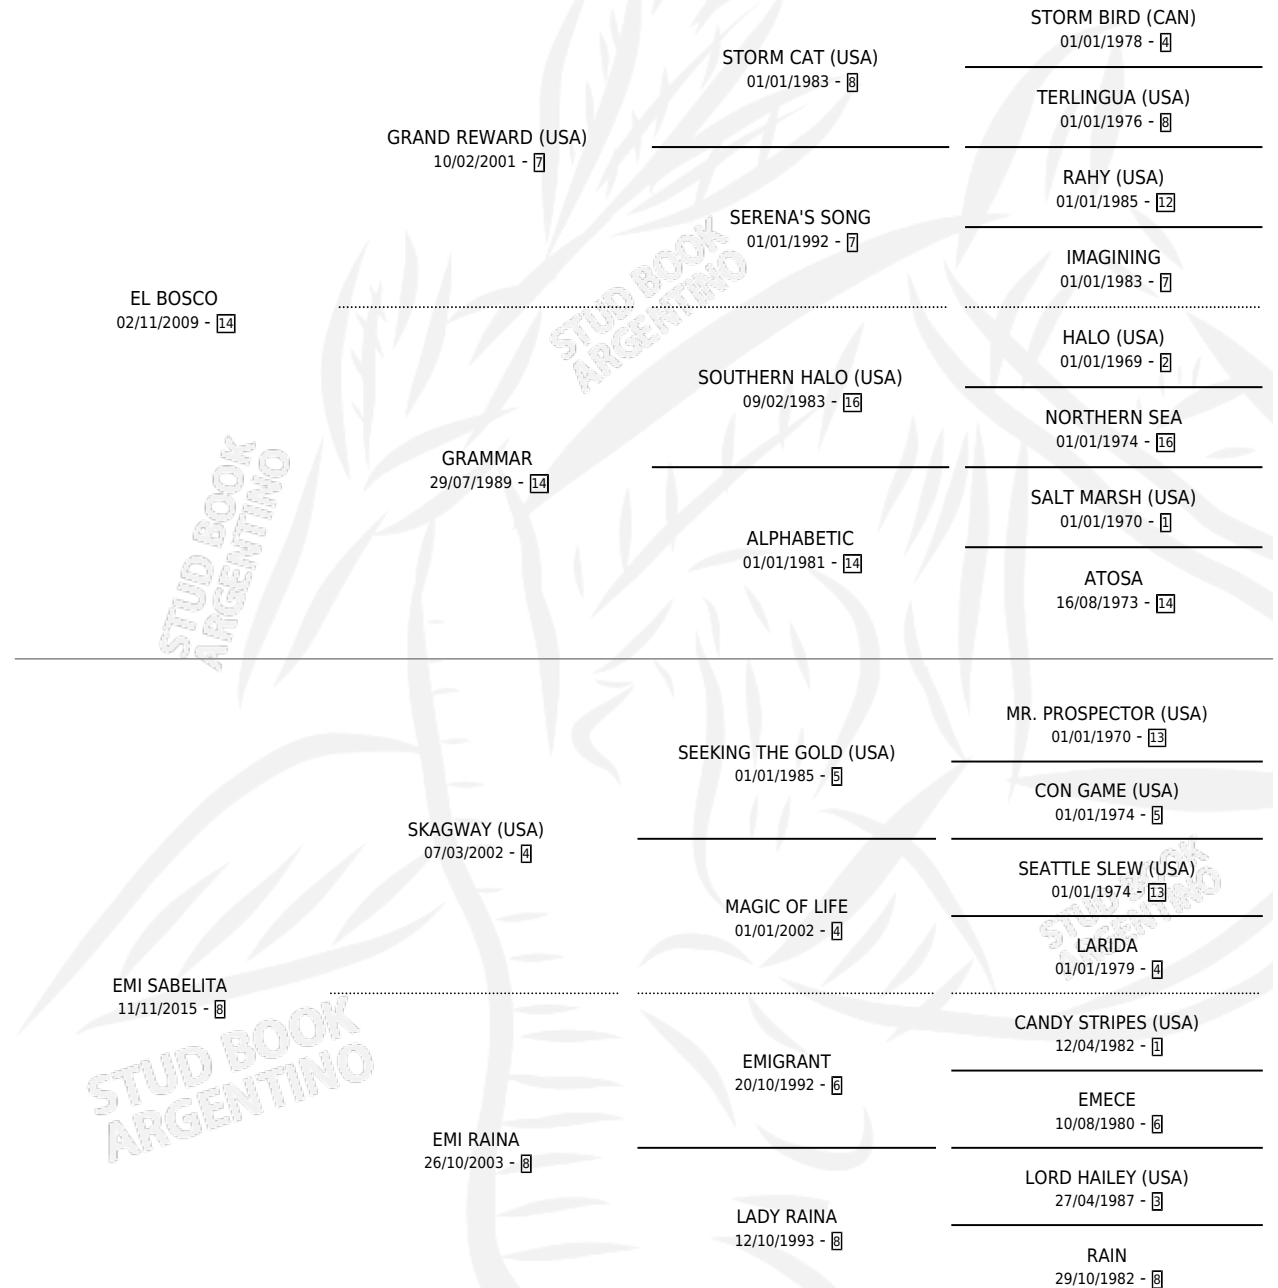

SABELLO

por EL BOSCO y EMI SABELITA por SKAGWAY (USA)

Argentina · Macho · Alazan · SP · 26/10/2022
Familia 8-k · Volumen 44

ESTADO

TIPIFICACIÓN SANGUÍNEA	X
TIPIFICACIÓN POR ADN	X
PASAPORTE	X
IDENTIFICACIÓN POR MICROCHIP	X
REPRODUCTOR	X

Lugar de nacimiento: La Suerte Blanca

Criador: Giannatasio Fabian Osvaldo

PEDIGREE

SABELLO

Datos oficiales del Stud Book Argentino

Documento generado el 05/05/2026

studbook.org.ar