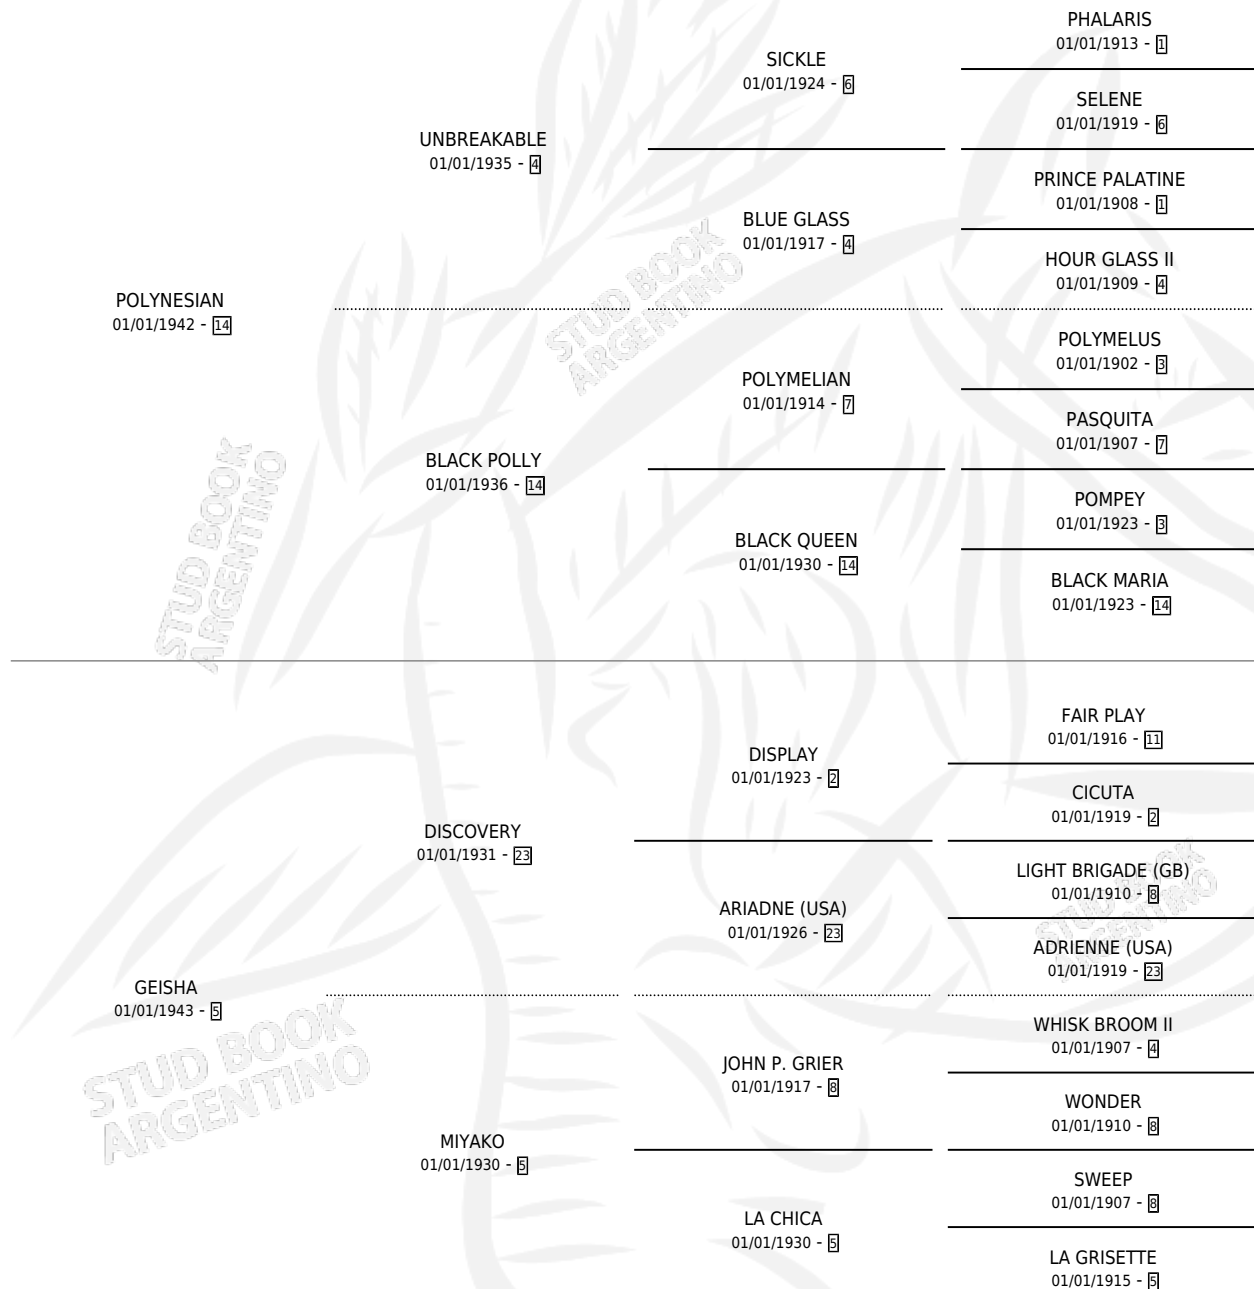

NATIVE DANCER (USA)

por POLYNESIAN y GEISHA por DISCOVERY

Estados Unidos · Macho · Tordillo · SP · 01/01/1950
Familia 5-f · Volumen web

ESTADO

TIPIFICACIÓN SANGUÍNEA	X
TIPIFICACIÓN POR ADN	X
PASAPORTE	X
IDENTIFICACIÓN POR MICROCHIP	X
REPRODUCTOR	X

Lugar de nacimiento: Estados Unidos

Criador: Extranjero

~

HIJOS

	MACHOS	HEMBRAS
46 NACIERON	20	26
SIN ACTUACIONES		

PEDIGREE