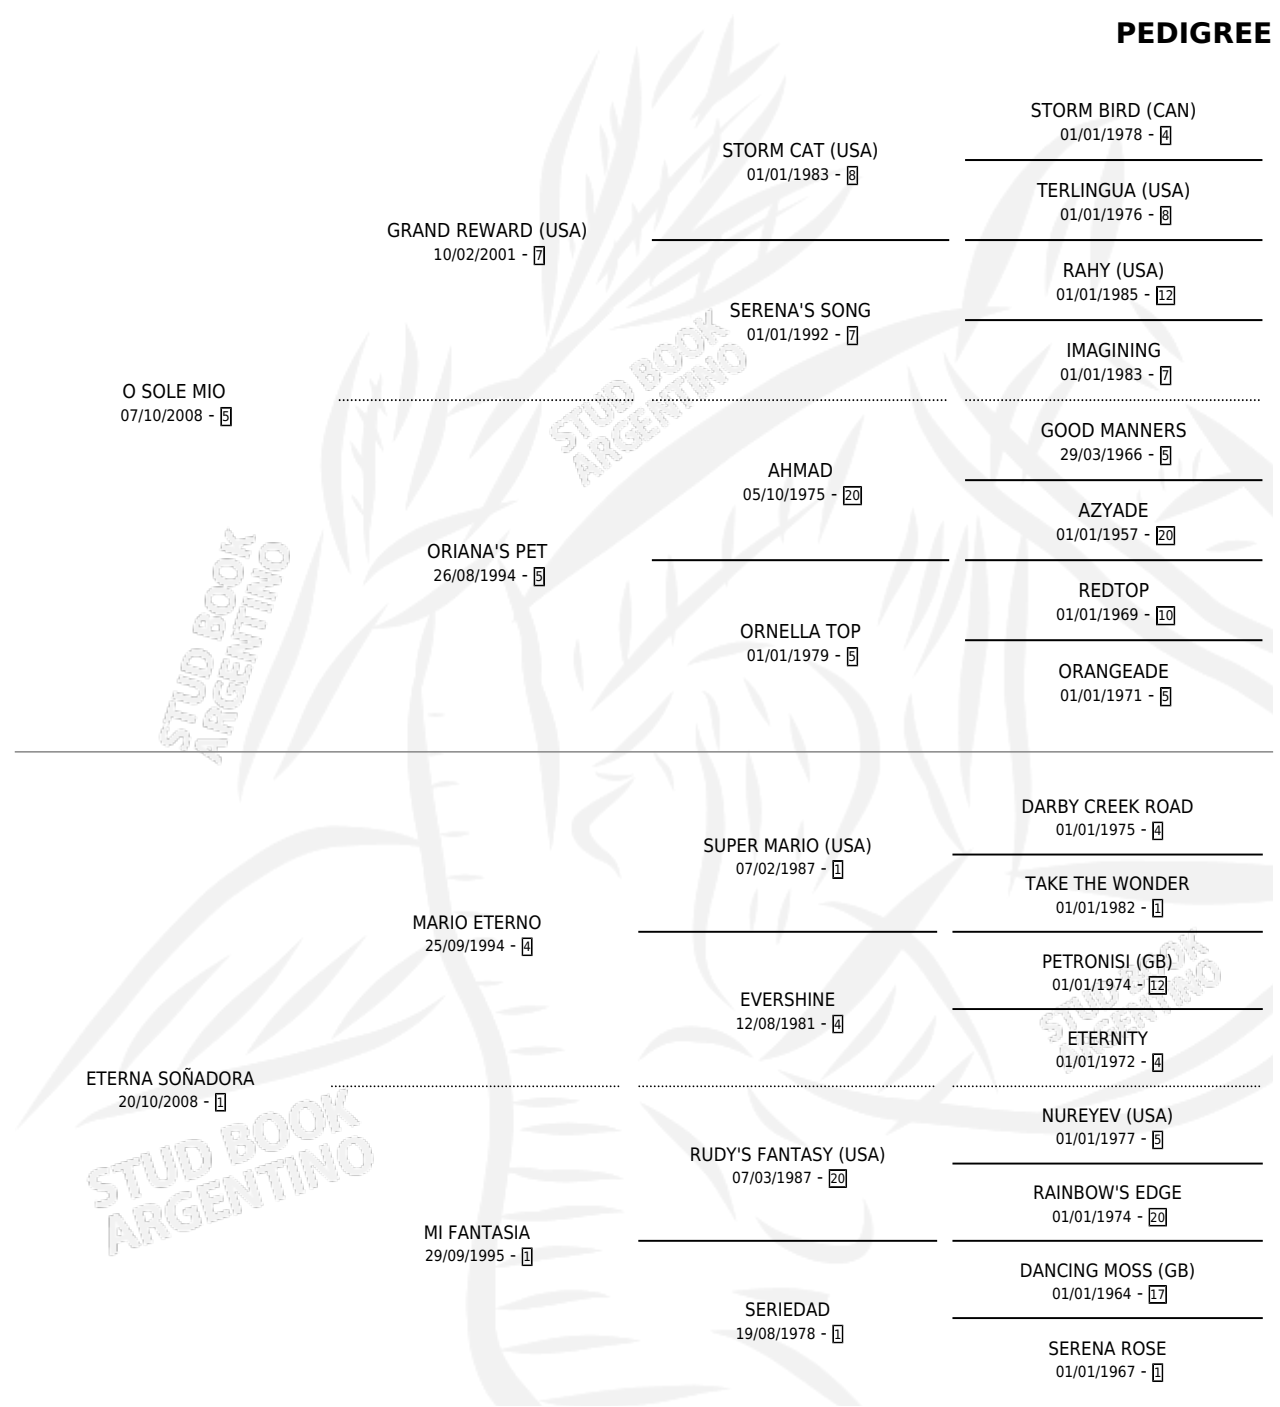

MI SOÑADORA

por O SOLE MIO y ETERNA SOÑADORA por MARIO ETERNO

Argentina · Hembra · Zaino · SP · 06/11/2022
Familia 1-o · Volumen 44

ESTADO

TIPIFICACIÓN SANGUÍNEA	X
TIPIFICACIÓN POR ADN	X
PASAPORTE	X
IDENTIFICACIÓN POR MICROCHIP	X
REPRODUCTOR	X

Lugar de nacimiento: Aguas Buenas
Criador: Chaparro Yanina Elisabet

PEDIGREE

MI SOÑADORA

Datos oficiales del Stud Book Argentino

Documento generado el 04/05/2026

studbook.org.ar