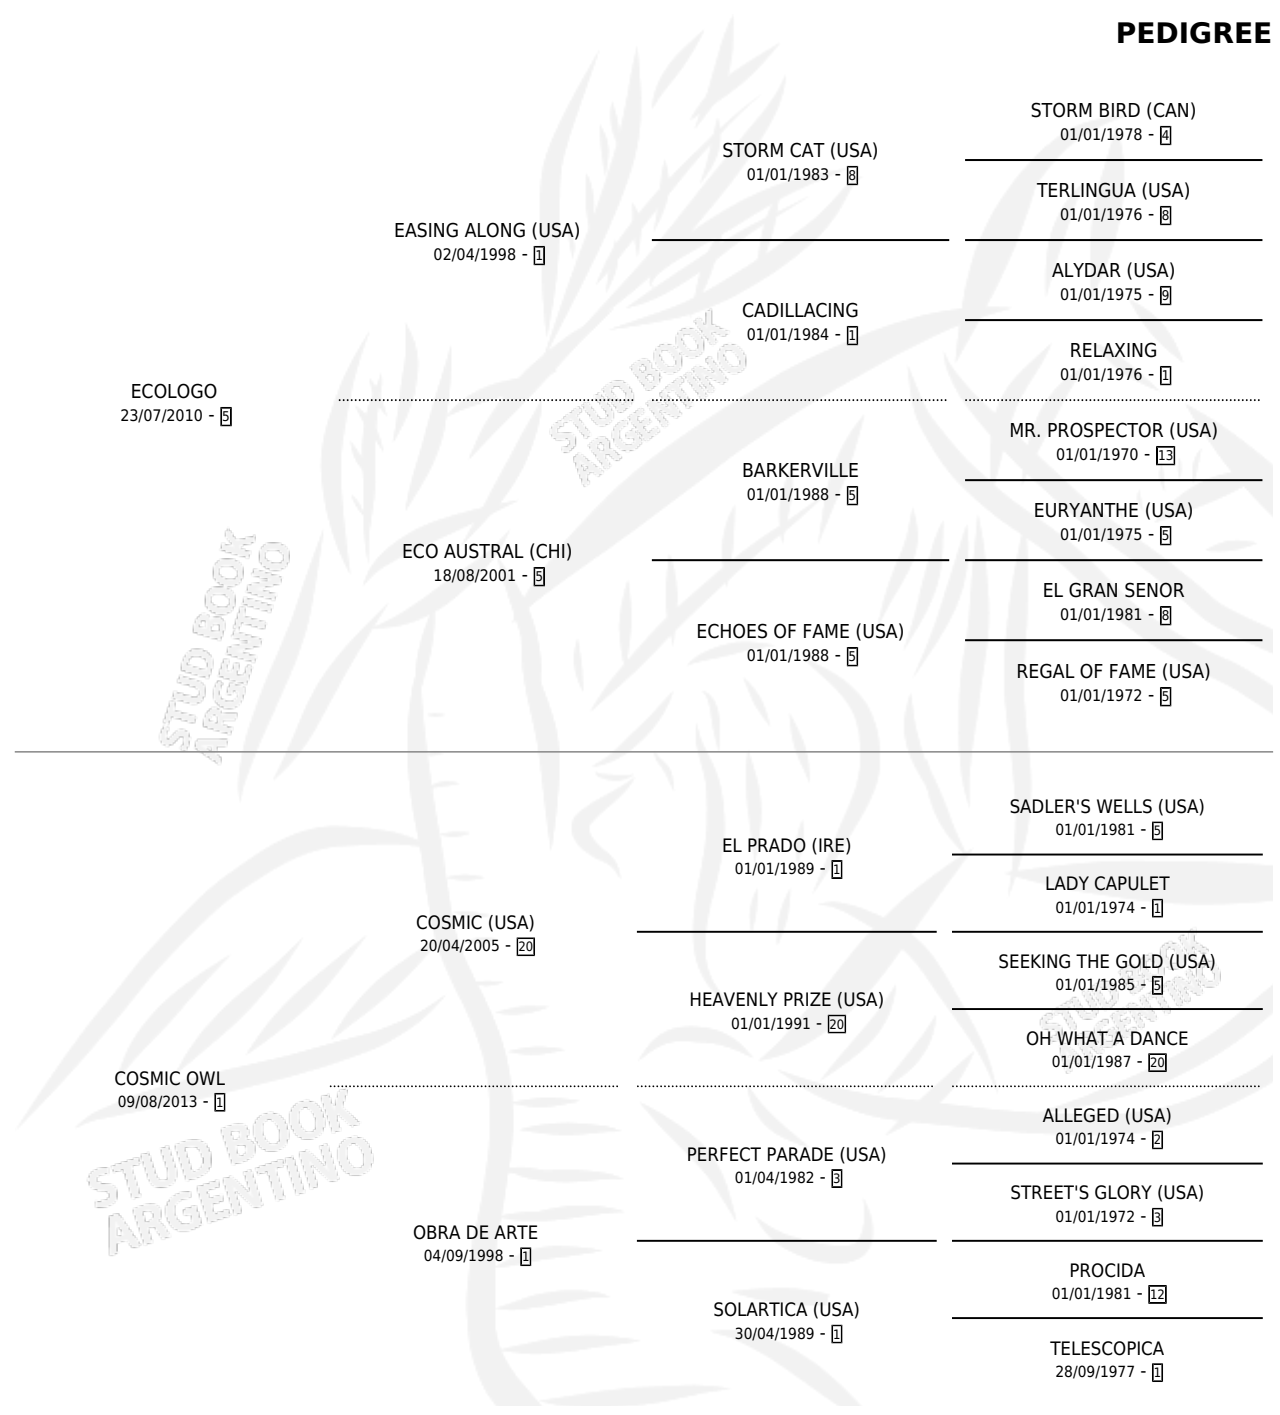

ELEGANTE OWL

por ECOLOGO y COSMIC OWL por COSMIC (USA)

Argentina · Hembra · Zaino · SP · 04/11/2022
Familia 1-s · Volumen 44

ESTADO

TIPIFICACIÓN SANGUÍNEA	X
TIPIFICACIÓN POR ADN	X
PASAPORTE	X
IDENTIFICACIÓN POR MICROCHIP	X
REPRODUCTOR	X

Lugar de nacimiento: San Lorenzo De Areco
Criador: Fanti Ricardo Antonio

PEDIGREE