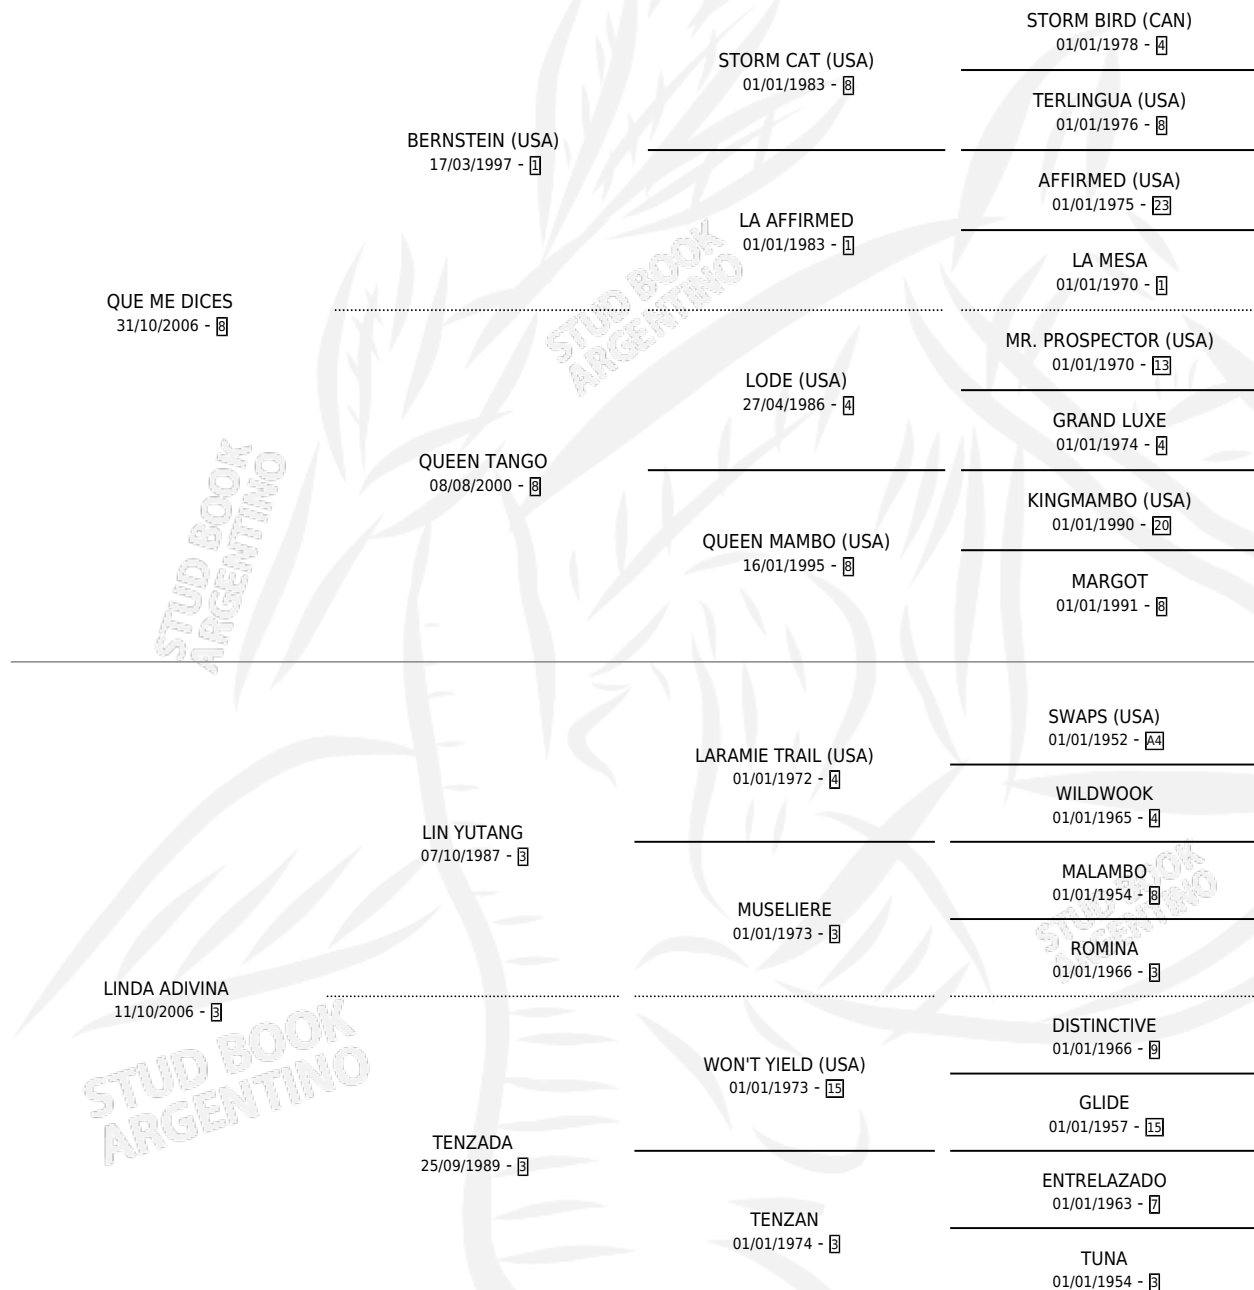

QUE BRUJO LINDO

por QUE ME DICES y LINDA ADIVINA por LIN YUTANG

Argentina · Macho · Zaino · SP · 21/10/2022
Familia 3-o · Volumen 44

ESTADO

TIPIFICACIÓN SANGUÍNEA	X
TIPIFICACIÓN POR ADN	X
PASAPORTE	X
IDENTIFICACIÓN POR MICROCHIP	X
REPRODUCTOR	X

Lugar de nacimiento: Don Jacobo
Criador: Gurruchaga Nancy Esther

PEDIGREE