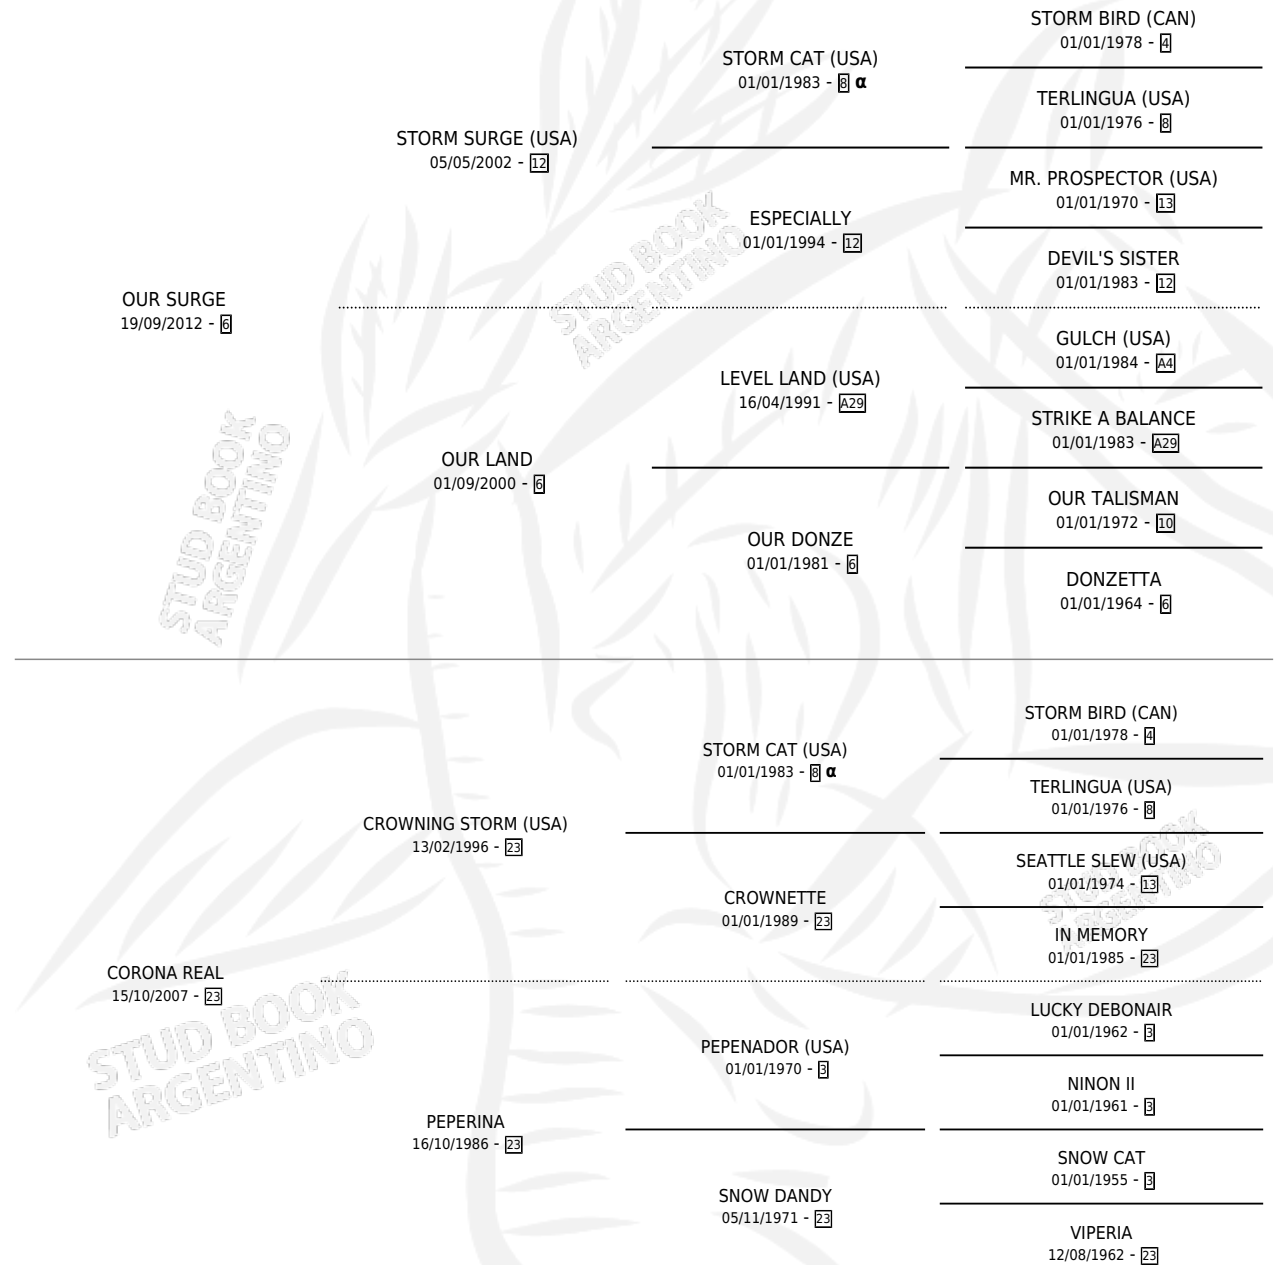

FARFALA SURGE

por **OUR SURGE** y **CORONA REAL** por **CROWNING STORM**
(USA)

Argentina · Hembra · Zaino · SP · 02/11/2022
Familia 23-a · Volumen 44

ESTADO

TIPIFICACIÓN SANGUÍNEA	X
TIPIFICACIÓN POR ADN	X
PASAPORTE	X
IDENTIFICACIÓN POR MICROCHIP	X
REPRODUCTOR	X

Lugar de nacimiento: Los Dos Tordos
Criador: Gomez Carlos Alfredo

PEDIGREE

INBREEDING : α

FARFALA SURGE

Datos oficiales del Stud Book Argentino

Documento generado el 04/05/2026

studbook.org.ar