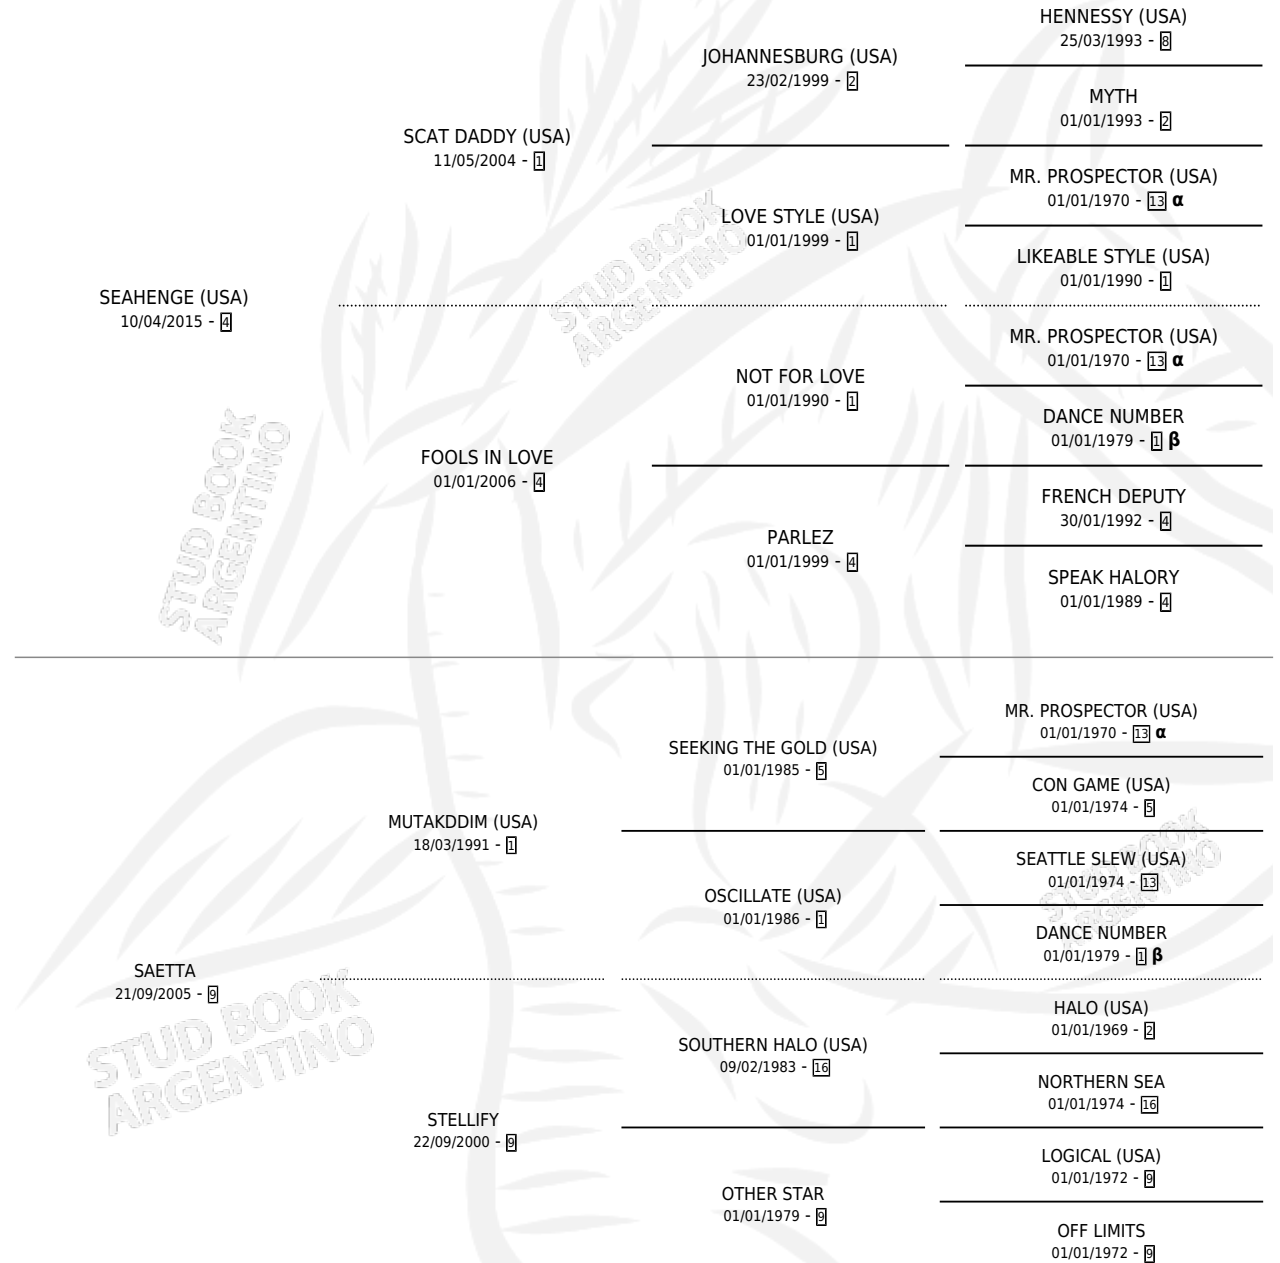

SER ESPECIAL

por SEAHENGE (USA) y SAETTA por MUTAKDDIM (USA)

Argentina · Macho · Zaino · SP · 27/10/2022
Familia 9-g · Volumen 44

ESTADO

TIPIFICACIÓN SANGUÍNEA	X
TIPIFICACIÓN POR ADN	✓
PASAPORTE	✓
IDENTIFICACIÓN POR MICROCHIP	✓
REPRODUCTOR	X

Lugar de nacimiento: Vacacion

Criador: Vacacion

PEDIGREE

INBREEDING : α, β