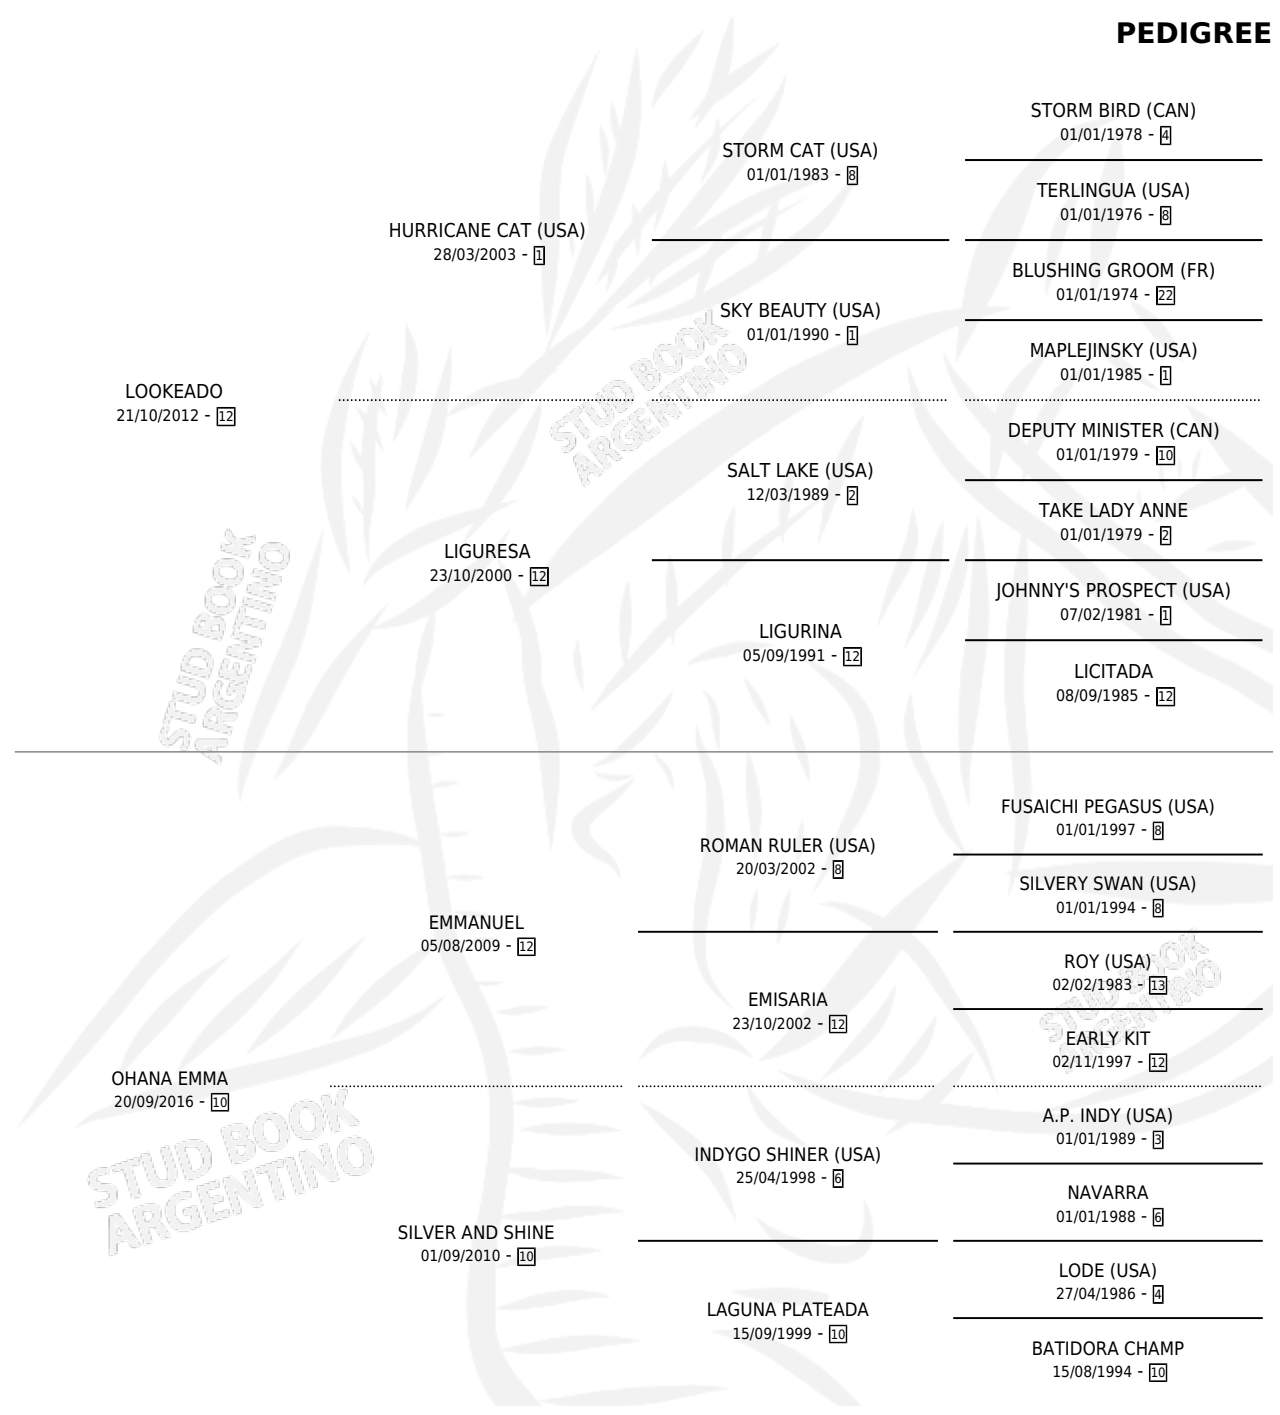

LOOK CORAZONADA

por LOOKEADO y OHANA EMMA por EMMANUEL

Argentina · Hembra · Zaino · SP · 22/10/2022
Familia 10 · Volumen 44

ESTADO

TIPIFICACIÓN SANGUÍNEA	X
TIPIFICACIÓN POR ADN	✓
PASAPORTE	✓
IDENTIFICACIÓN POR MICROCHIP	✓
REPRODUCTOR	X

Lugar de nacimiento: Campo particular
Criador: Nusz Rolando Hernan

PEDIGREE

LOOK CORAZONADA

Datos oficiales del Stud Book Argentino

Documento generado el 05/05/2026

studbook.org.ar