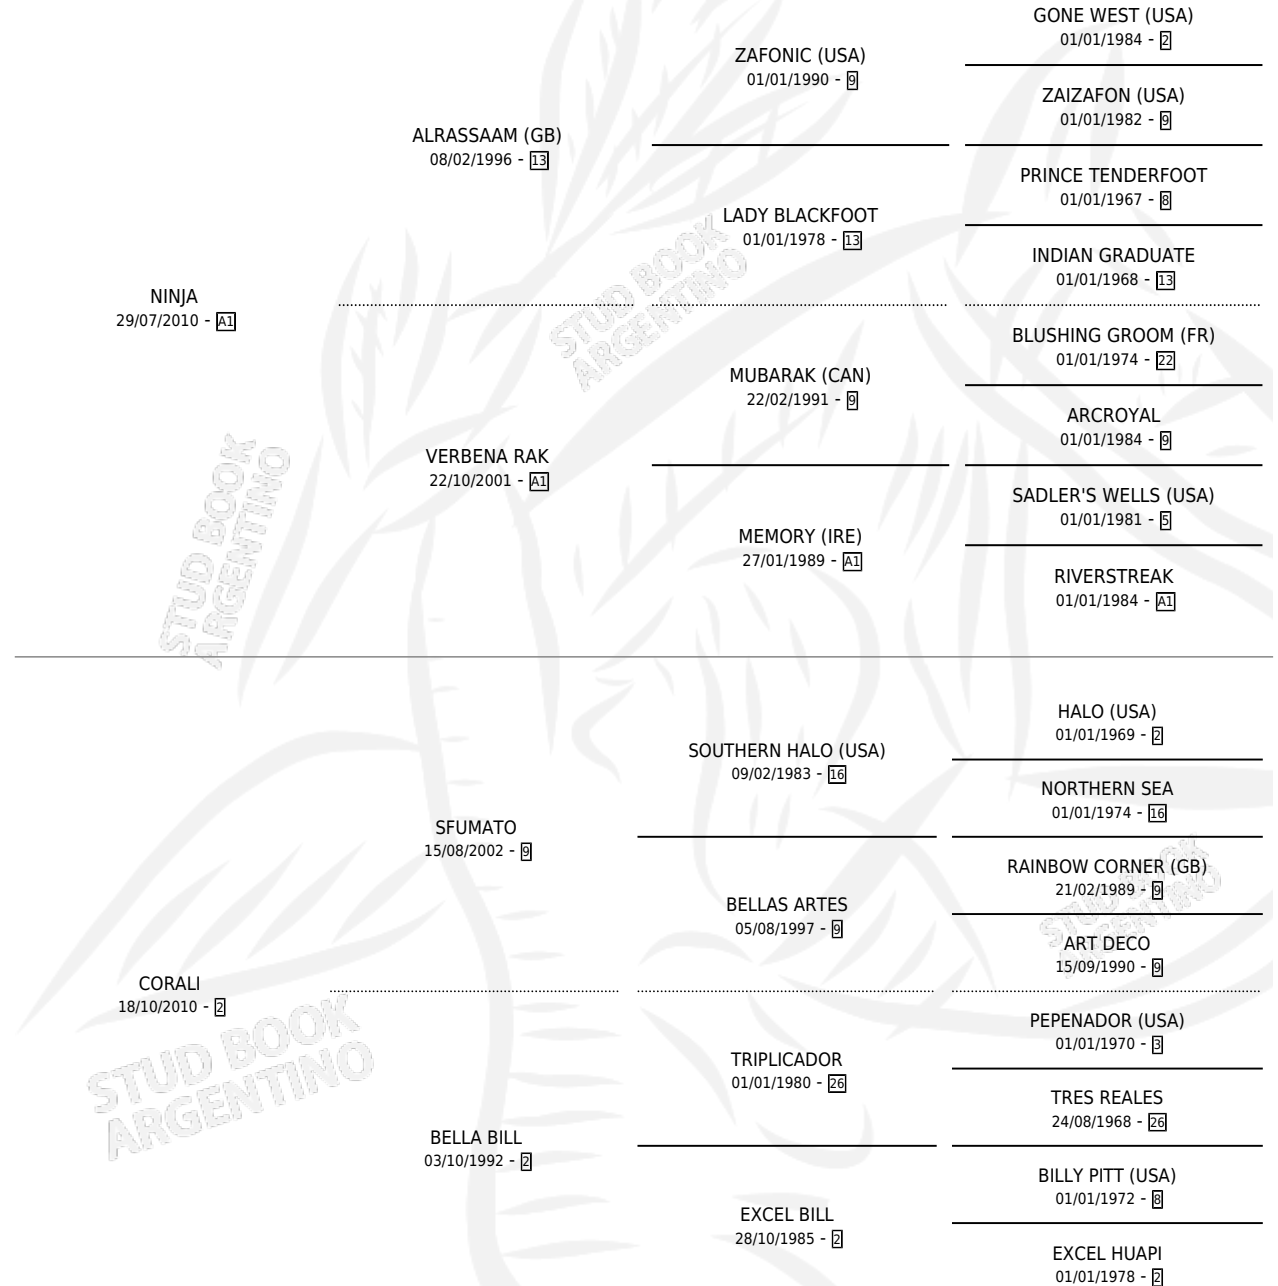

LABULACOCHA

por NINJA y CORALI por SFUMATO

Argentina · Hembra · Zaino · SP · 11/10/2022
Familia 2-h · Volumen 44

ESTADO

TIPIFICACIÓN SANGUÍNEA	X
TIPIFICACIÓN POR ADN	X
PASAPORTE	X
IDENTIFICACIÓN POR MICROCHIP	X
REPRODUCTOR	X

Lugar de nacimiento: El Sadat
Criador: Diaz Francisco Rafael

PEDIGREE

LABULACOCA

Datos oficiales del Stud Book Argentino

Documento generado el 03/05/2026

studbook.org.ar