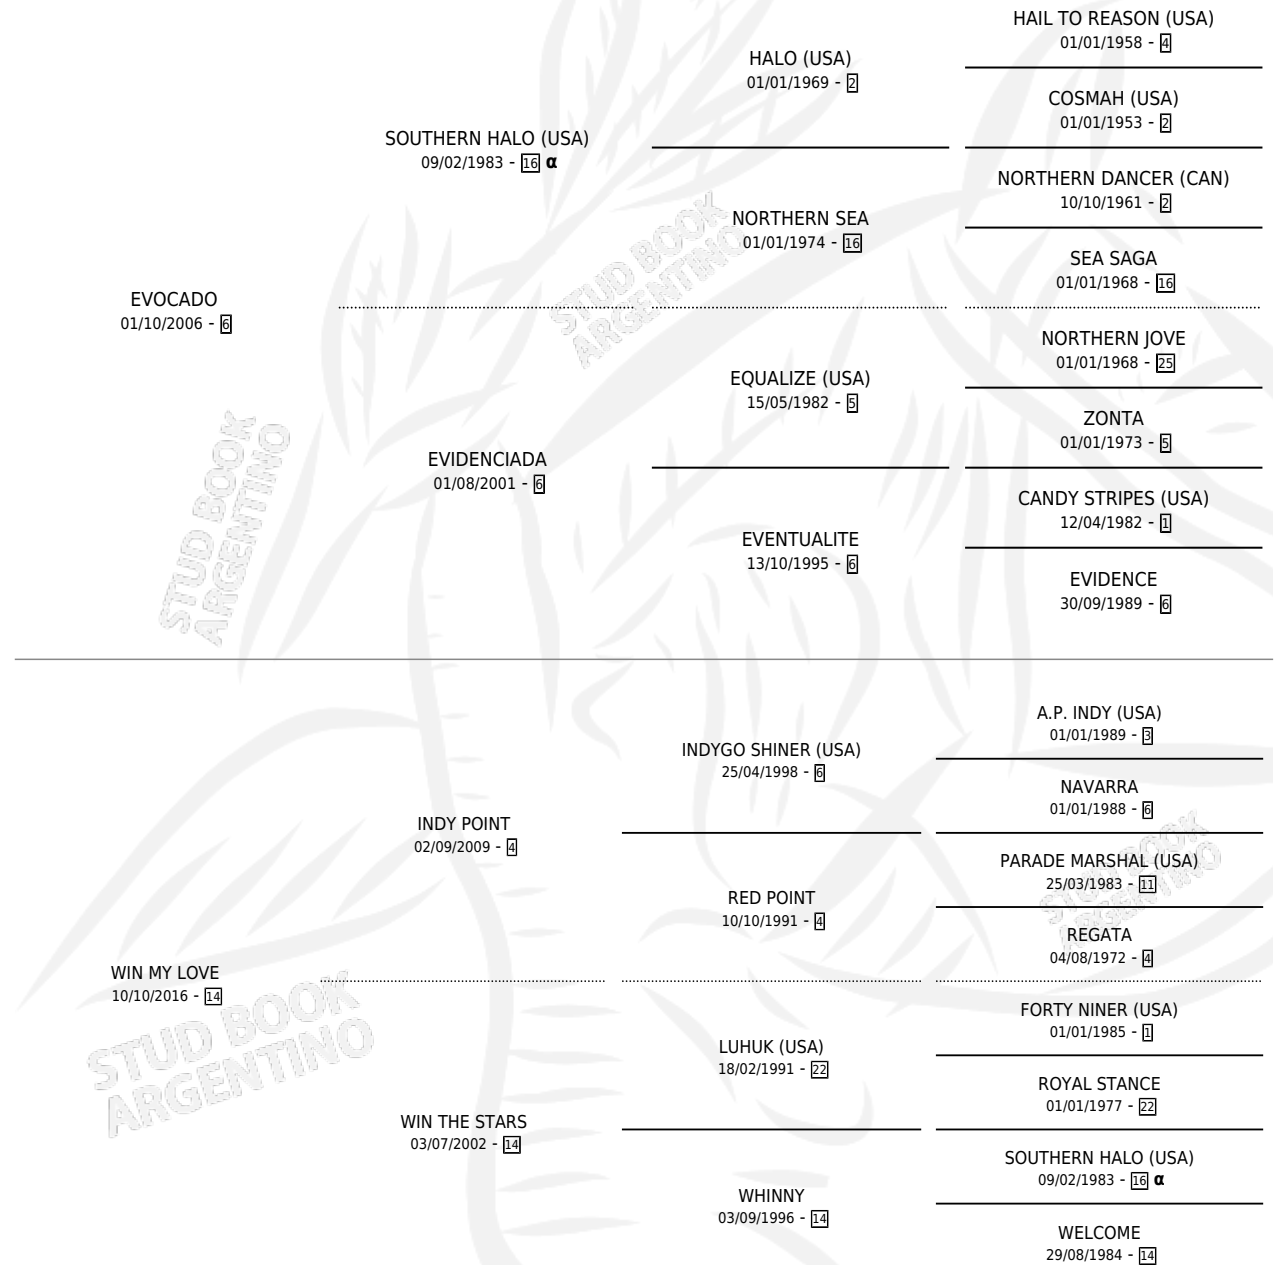

PORTEÑA EVA

por **EVOCAO** y **WIN MY LOVE** por **INDY POINT**

Argentina · Hembra · Alazan · SP · 01/11/2022
Familia 14-c · Volumen 44

ESTADO

TIPIFICACIÓN SANGUÍNEA	X
TIPIFICACIÓN POR ADN	✓
PASAPORTE	X
IDENTIFICACIÓN POR MICROCHIP	✓
REPRODUCTOR	X

Lugar de nacimiento: Los Dos Tordos

Criador: Perez Claudia Patricia

PEDIGREE

INBREEDING : α

PORTEÑA EVA

Datos oficiales del Stud Book Argentino

Documento generado el 15/05/2026

studbook.org.ar