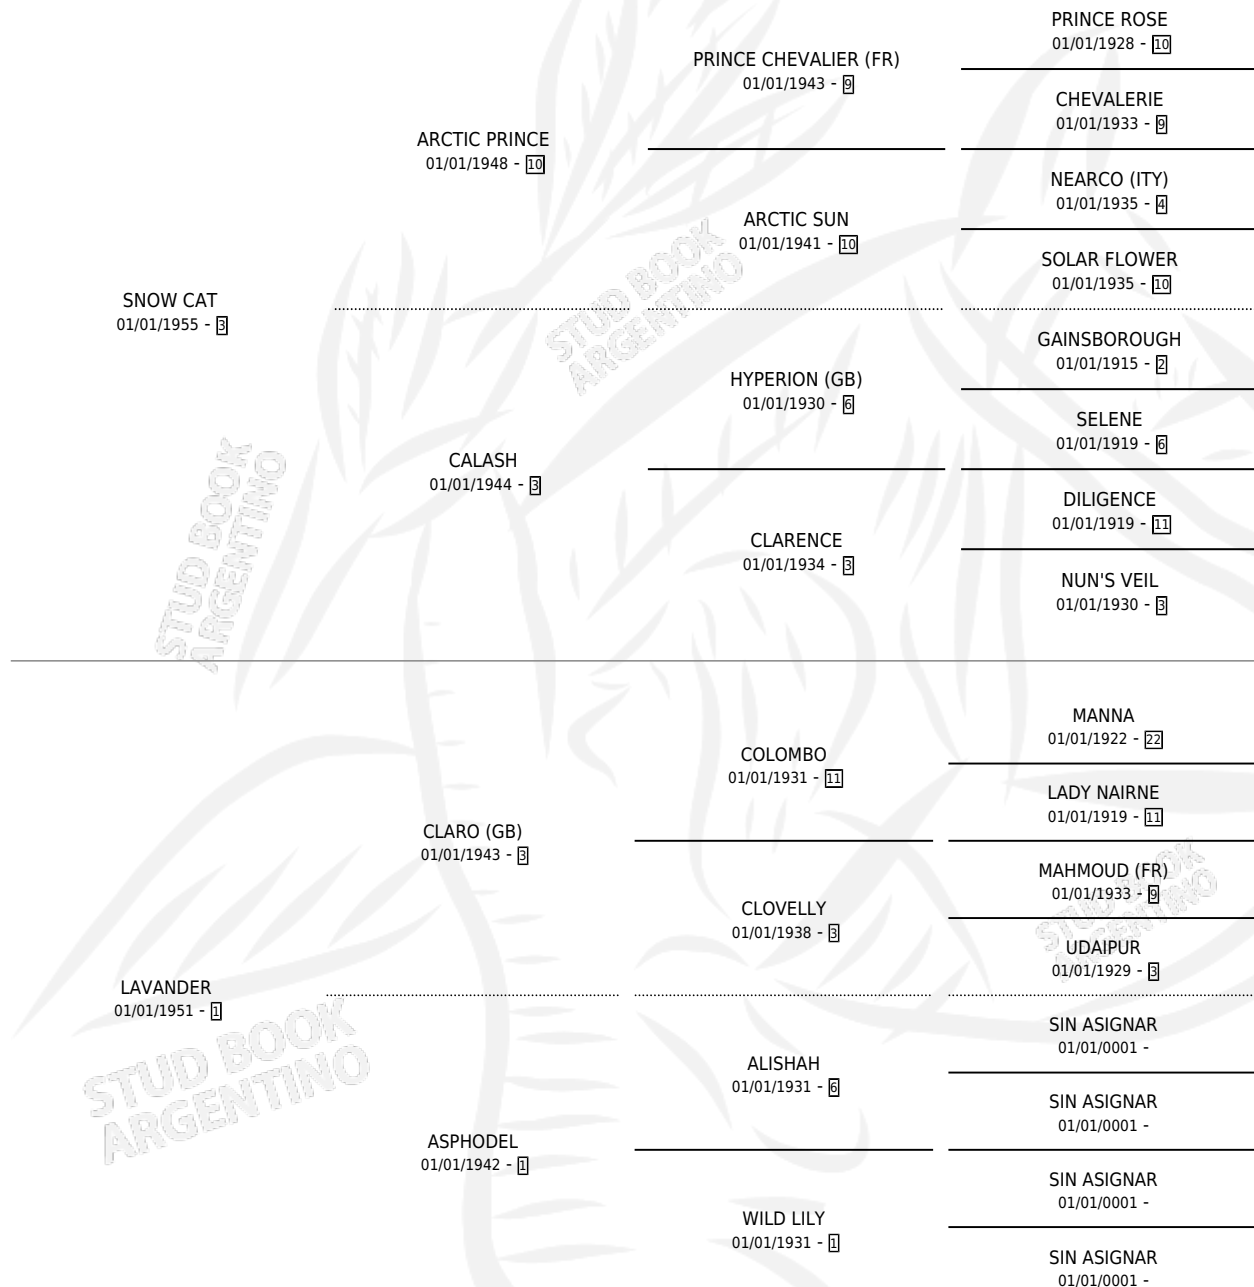

SNOW TIGER

por SNOW CAT y LAVANDER por CLARO (GB)

Argentina · Macho · Alazan · SP · 01/01/1964
Familia 1-e · Volumen 25

ESTADO

TIPIFICACIÓN SANGUÍNEA	X
TIPIFICACIÓN POR ADN	X
PASAPORTE	X
IDENTIFICACIÓN POR MICROCHIP	X
REPRODUCTOR	✓

Lugar de nacimiento: Campo particular

Criador: Sin dato

~

HIJOS

	MACHOS	HEMBRAS
153 NACIERON	56	97
44 CORRIERON	23	21
41 GANARON	21	20
2 GANADORES CL	0 GANADORES GR	0 GANADORES G1

PEDIGREE

SERVICIOS PADRILLO