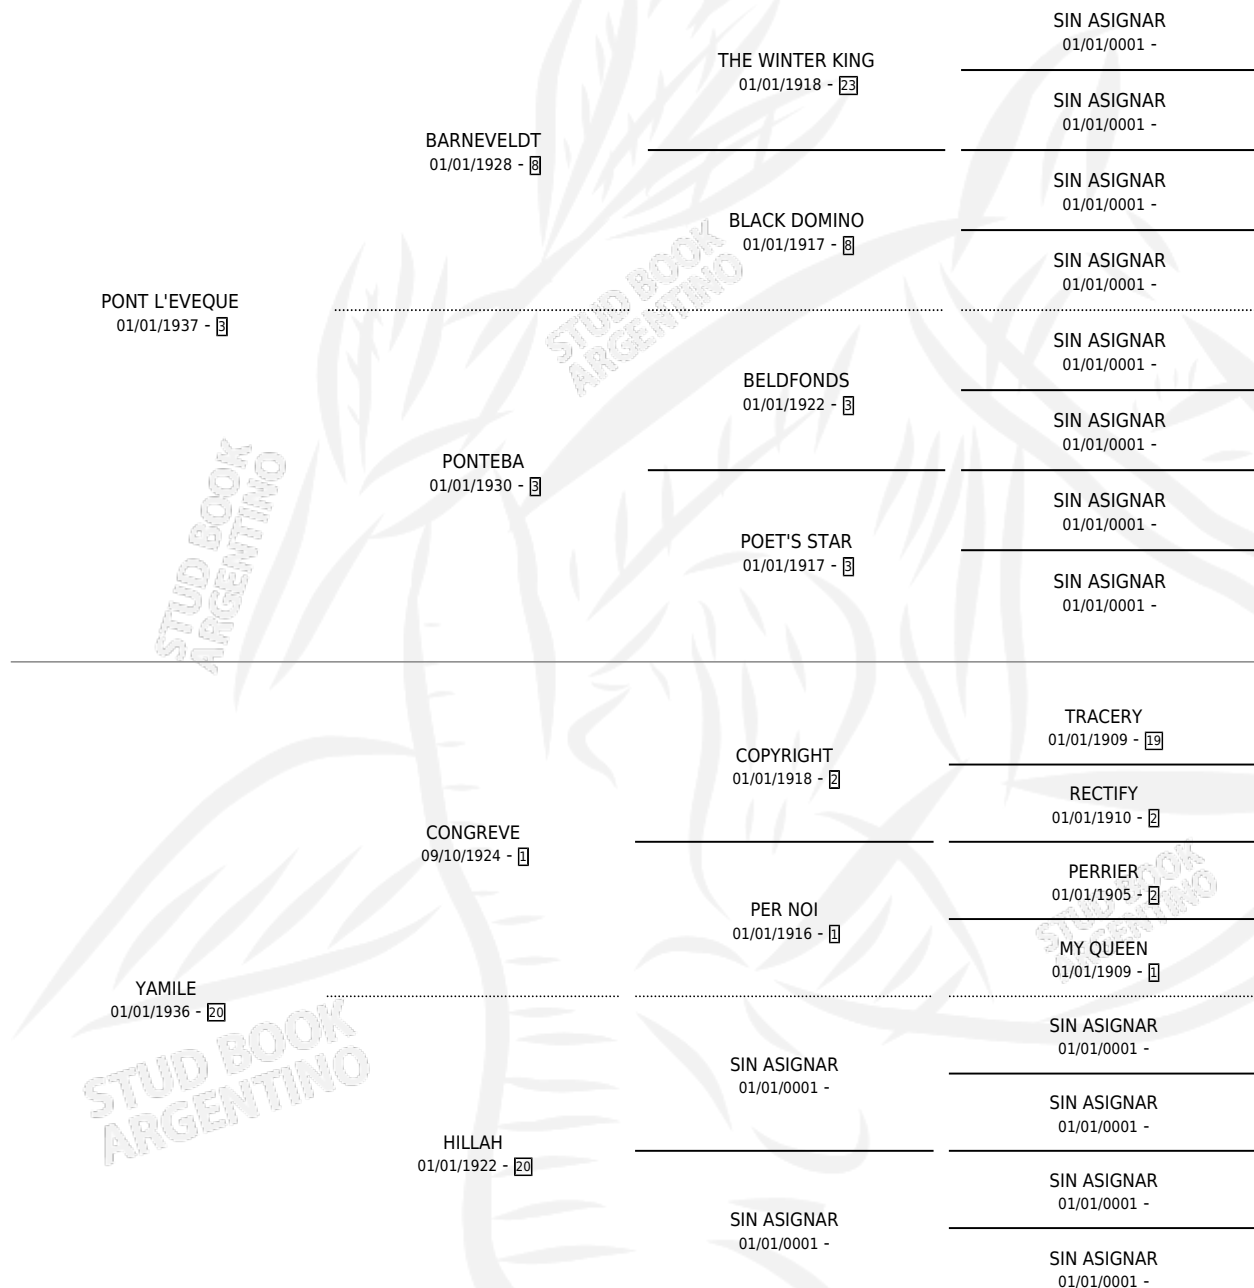

ANTINEA

por **PONT L'EVEQUE** y **YAMILE** por **CONGREVE**

Argentina · Hembra · Zaino Doradillo · · 01/01/1943
Familia 20 · Volumen 18

ESTADO

TIPIFICACIÓN SANGUÍNEA	X
TIPIFICACIÓN POR ADN	X
PASAPORTE	X
IDENTIFICACIÓN POR MICROCHIP	X
REPRODUCTOR	X

Lugar de nacimiento: Campo particular

Criador: Sin dato

~

HIJOS

	MACHOS	HEMBRAS
5 NACIERON	1	4
1 CORRIERON	1	0
1 GANARON	1	0

1 GANADORES **CL** **1** GANADORES **GR** **1** GANADORES **G1**

PEDIGREE

ANTINEA