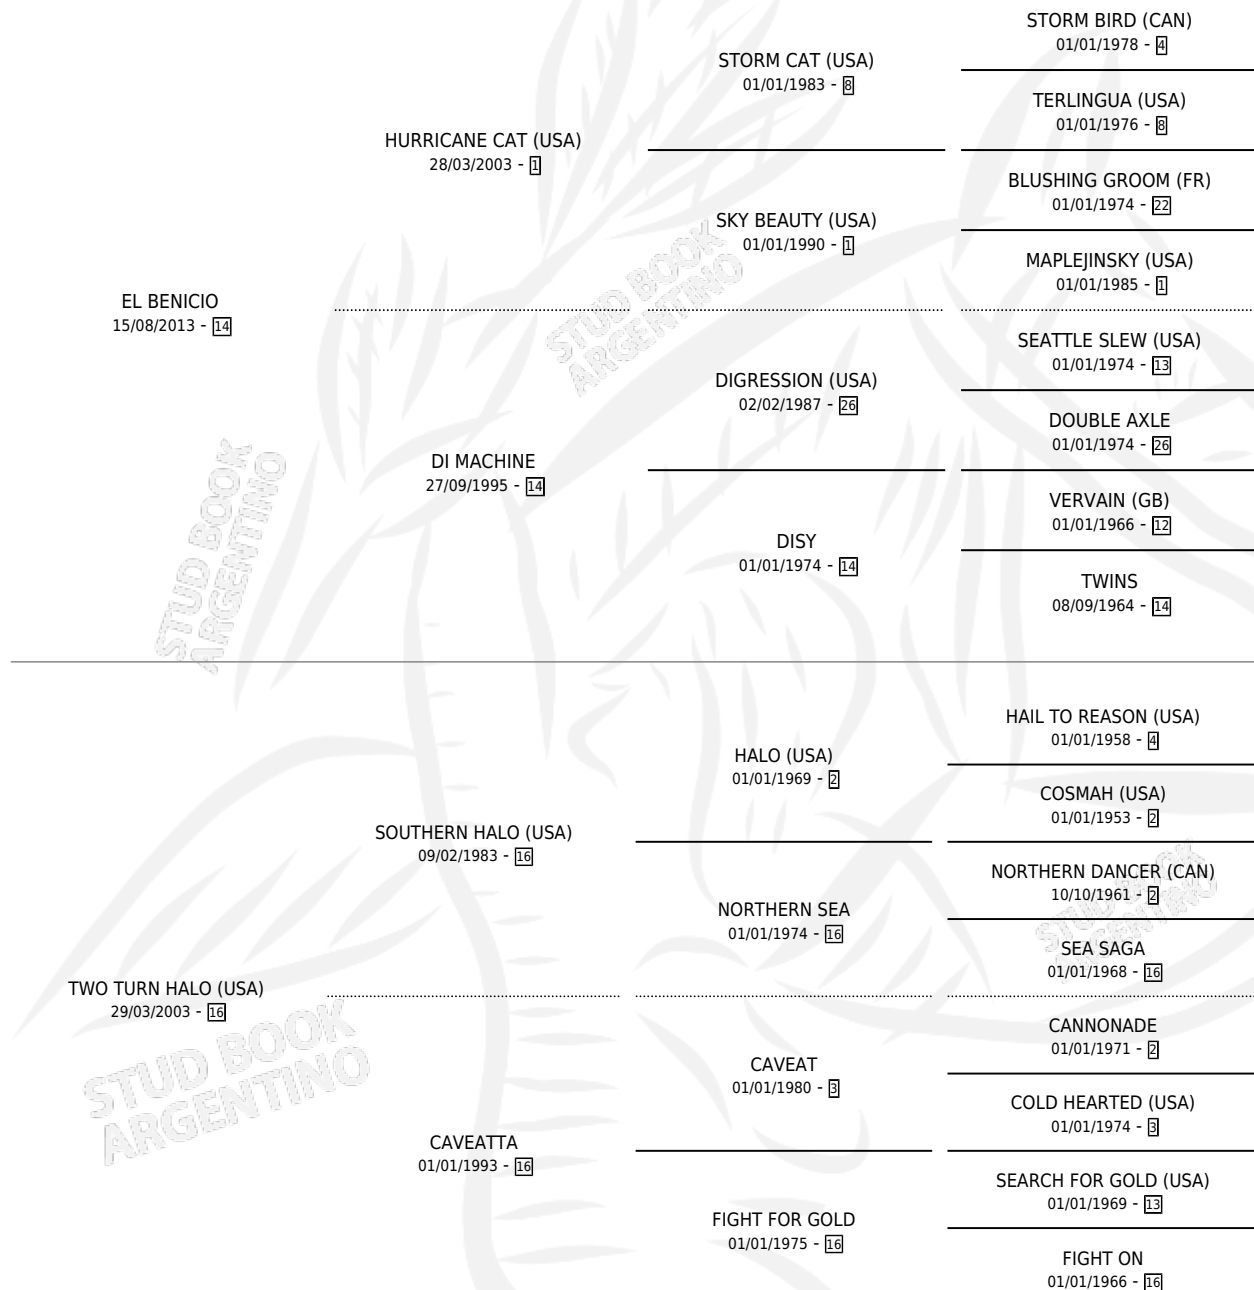

BENI ENCANTADO

por **EL BENICIO** y **TWO TURN HALO (USA)** por **SOUTHERN HALO (USA)**

Argentina · Macho · Zaino · SP · 02/11/2022
Familia 16-h · Volumen 44

ESTADO

TIPIFICACIÓN SANGUÍNEA	X
TIPIFICACIÓN POR ADN	✓
PASAPORTE	✓
IDENTIFICACIÓN POR MICROCHIP	✓
REPRODUCTOR	X

Lugar de nacimiento: Adoracion De Anchorena
Criador: El Mogote

PEDIGREE

BENI ENCANTADO

Datos oficiales del Stud Book Argentino

Documento generado el 14/05/2026

studbook.org.ar