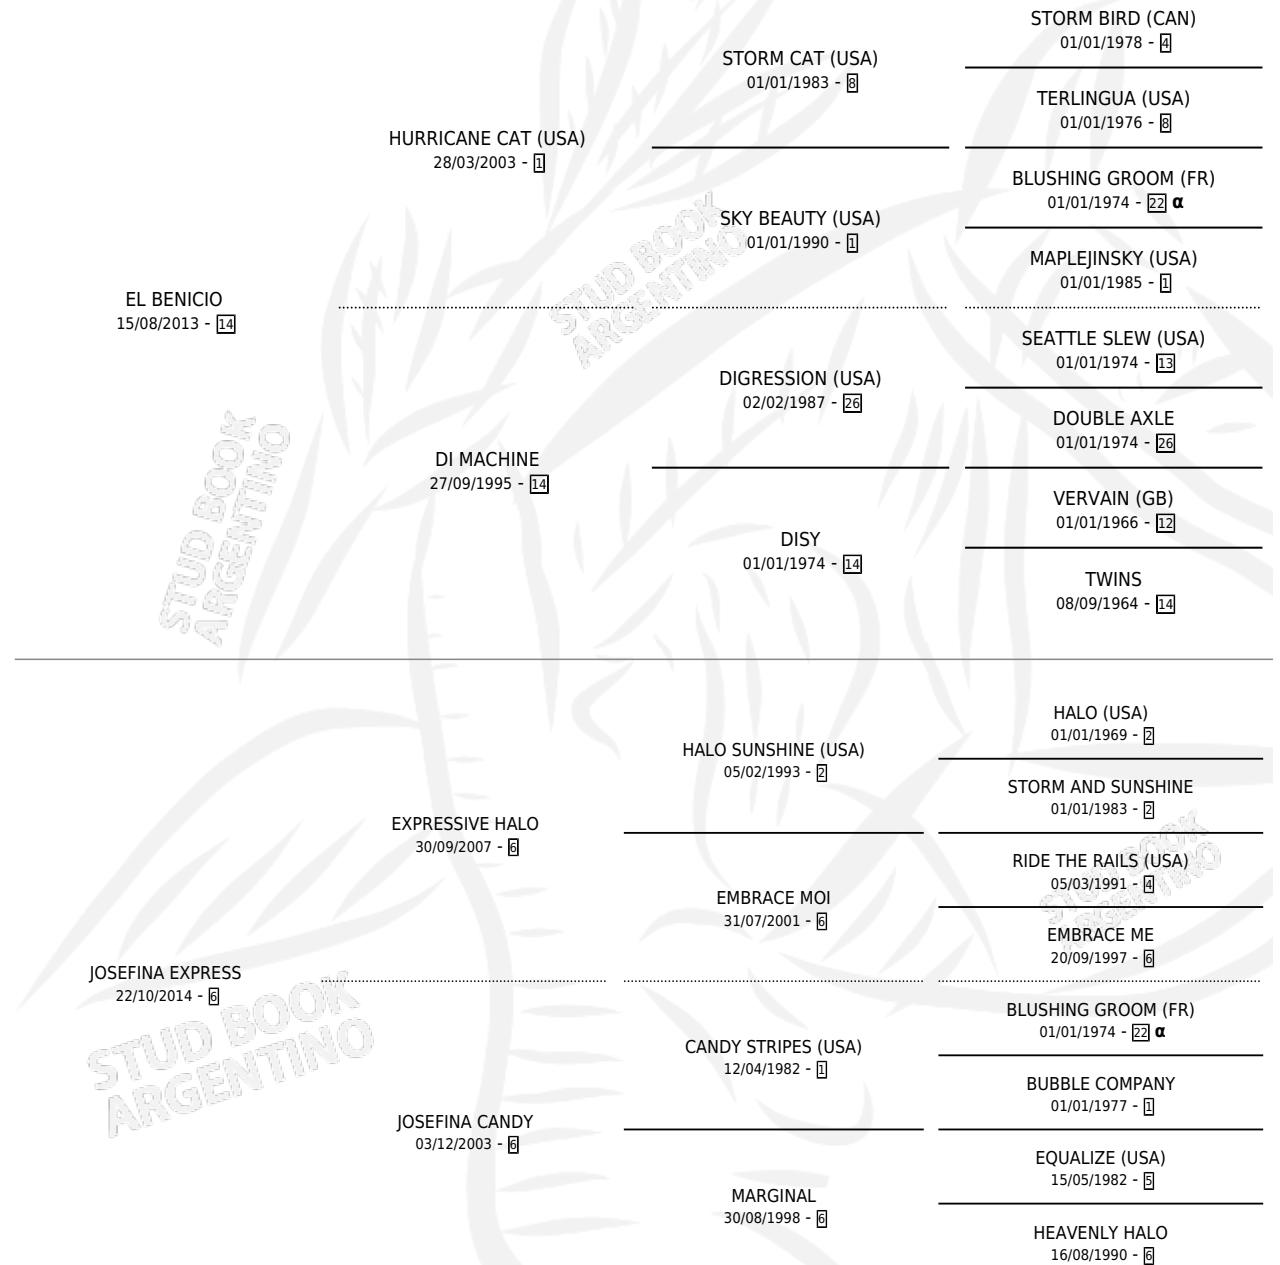

BENI ELVIRA

por **EL BENICIO** y **JOSEFINA EXPRESS** por **EXPRESSIVE HALO**

Argentina · Hembra · Zaino Colorado · SP · 09/10/2022
Familia 6-a · Volumen 44

ESTADO

| | |
|------------------------------|---|
| TIPIFICACIÓN SANGUÍNEA | X |
| TIPIFICACIÓN POR ADN | X |
| PASAPORTE | X |
| IDENTIFICACIÓN POR MICROCHIP | X |
| REPRODUCTOR | X |

Lugar de nacimiento: Adoracion De Anchorena
Criador: Adoracion De Anchorena

PEDIGREE

INBREEDING : α

BENI ELVIRA

Datos oficiales del Stud Book Argentino

Documento generado el 14/05/2026

studbook.org.ar