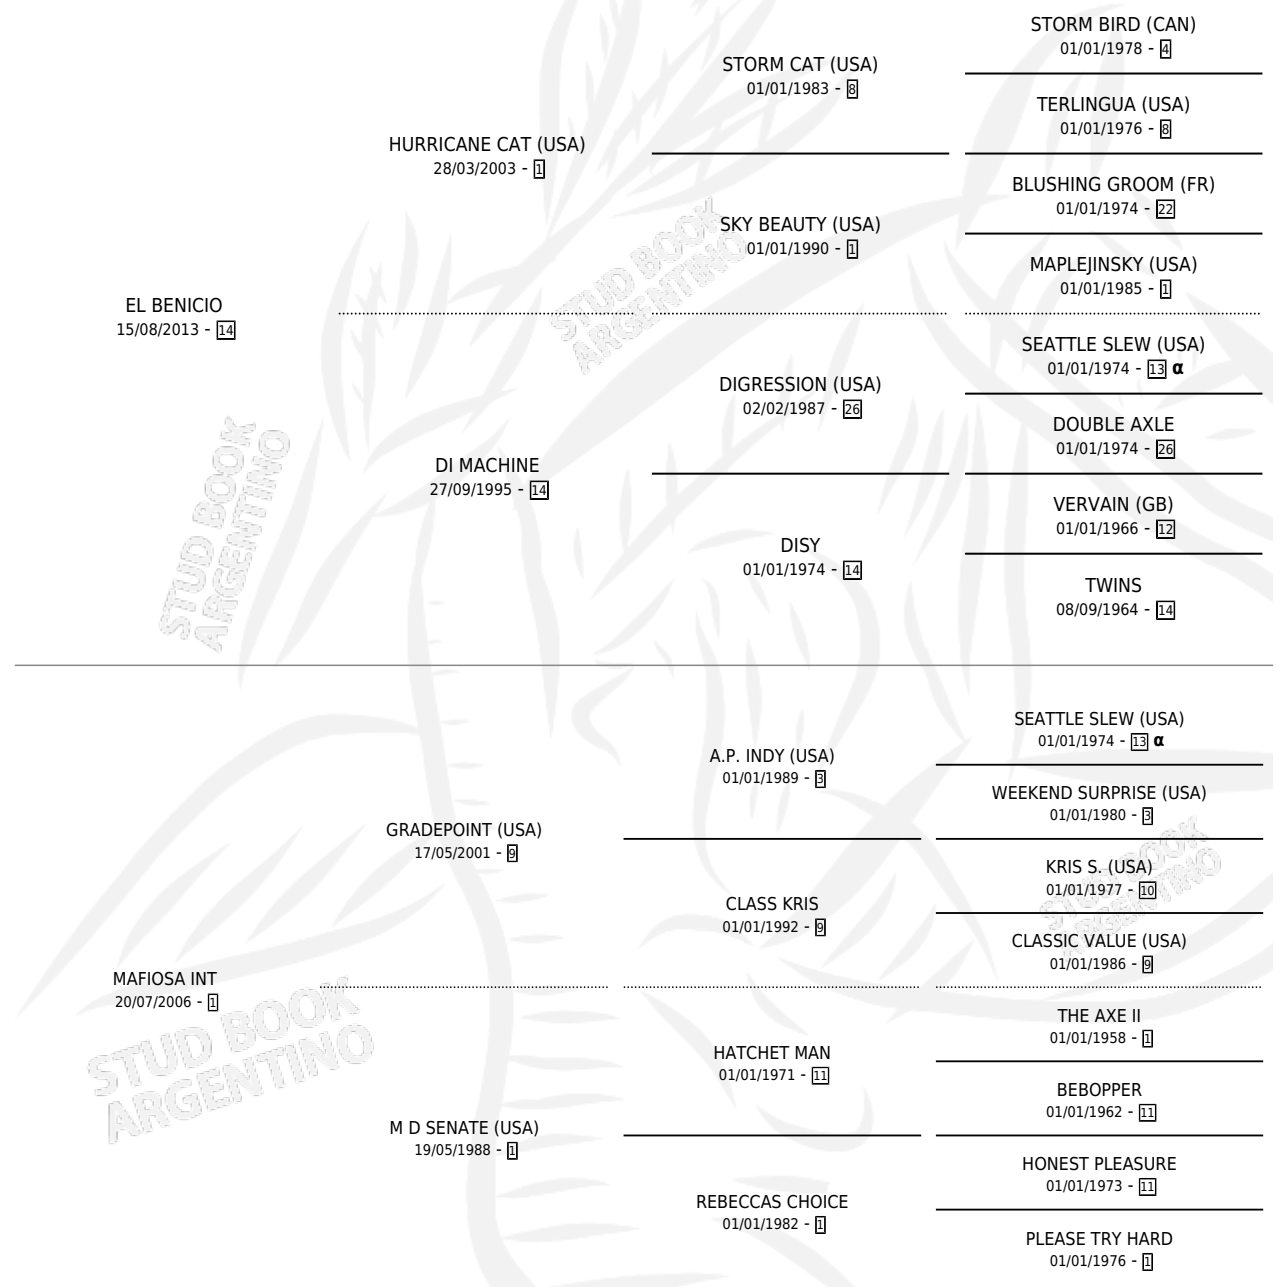

BENI AL CAPONE

por EL BENICIO y MAFIOSA INT por GRADEPOINT (USA)

Argentina · Macho · Zaino · SP · 09/10/2022
Familia 1-w · Volumen 44

ESTADO

TIPIFICACIÓN SANGUÍNEA	X
TIPIFICACIÓN POR ADN	✓
PASAPORTE	X
IDENTIFICACIÓN POR MICROCHIP	X
REPRODUCTOR	X

Lugar de nacimiento: Adoracion De Anchorena
Criador: Adoracion De Anchorena

PEDIGREE

INBREEDING : α

BENI AL CAPONE

Datos oficiales del Stud Book Argentino

Documento generado el 10/05/2026

studbook.org.ar