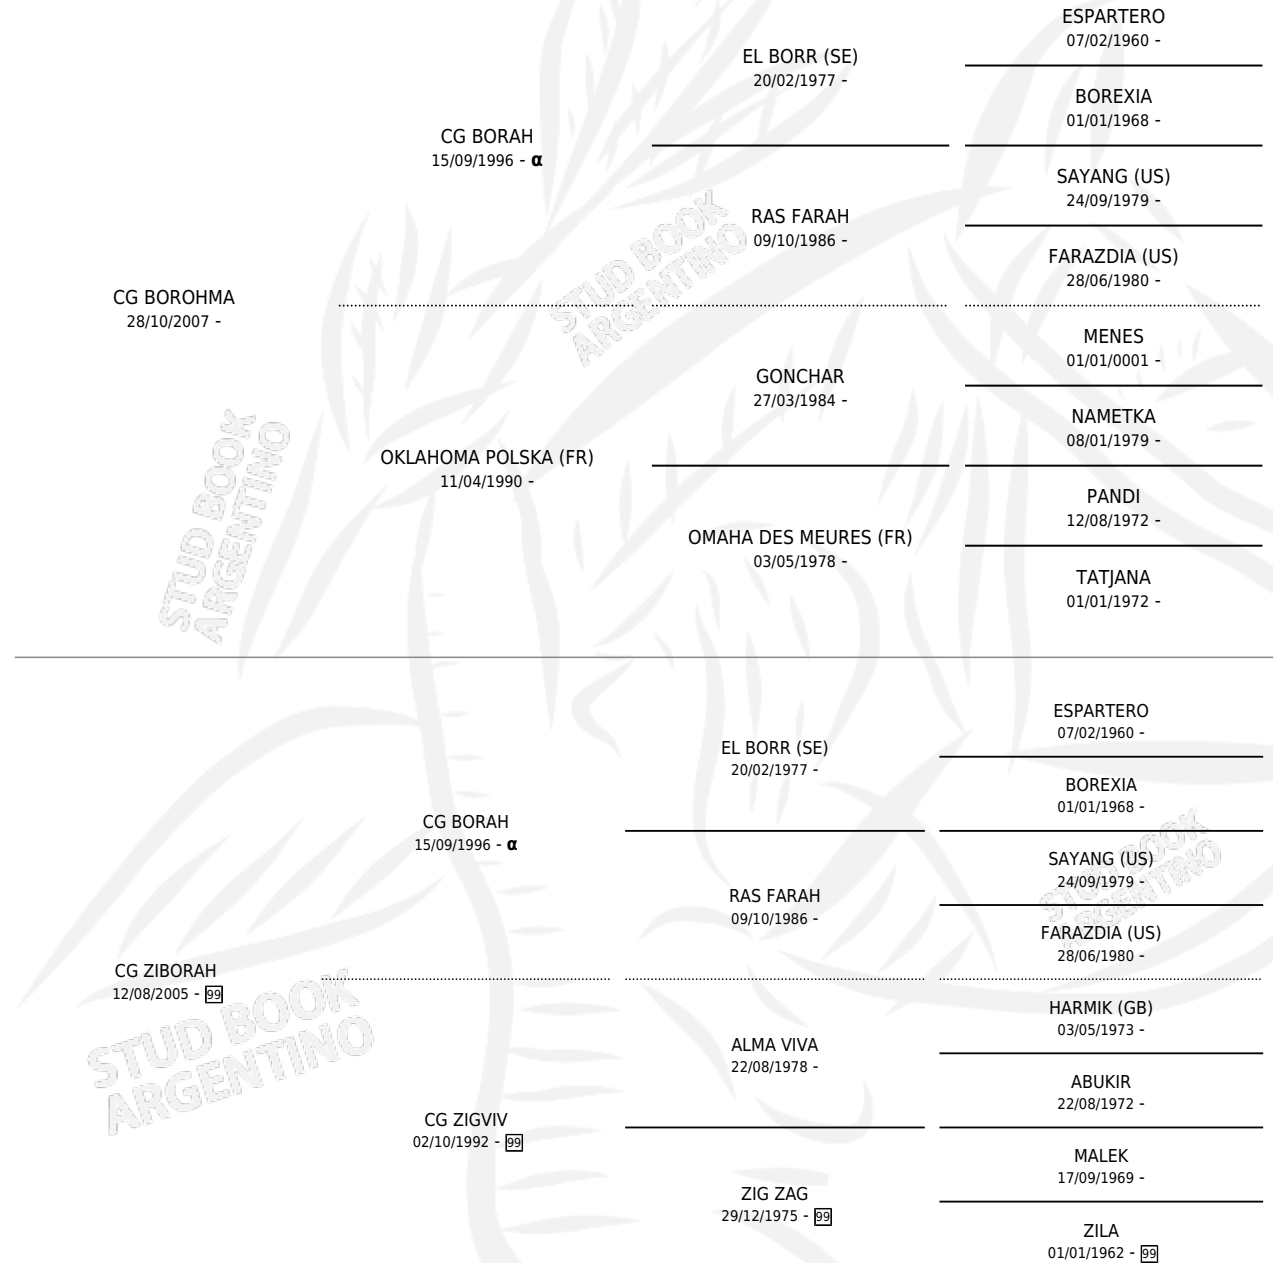

CG BORZIBORA

por CG BOROHMA y CG ZIBORAH por CG BORAH

Argentina · Macho · Alazan · AP · 19/09/2022
Familia 99 · Volumen 44

ESTADO

| | |
|------------------------------|---|
| TIPIFICACIÓN SANGUÍNEA | X |
| TIPIFICACIÓN POR ADN | X |
| PASAPORTE | X |
| IDENTIFICACIÓN POR MICROCHIP | X |
| REPRODUCTOR | X |

Lugar de nacimiento: Coe Pora

Criador: Coe Pora

PEDIGREE

INBREEDING : α

CG BORZIBORA

Datos oficiales del Stud Book Argentino

Documento generado el 04/05/2026

studbook.org.ar