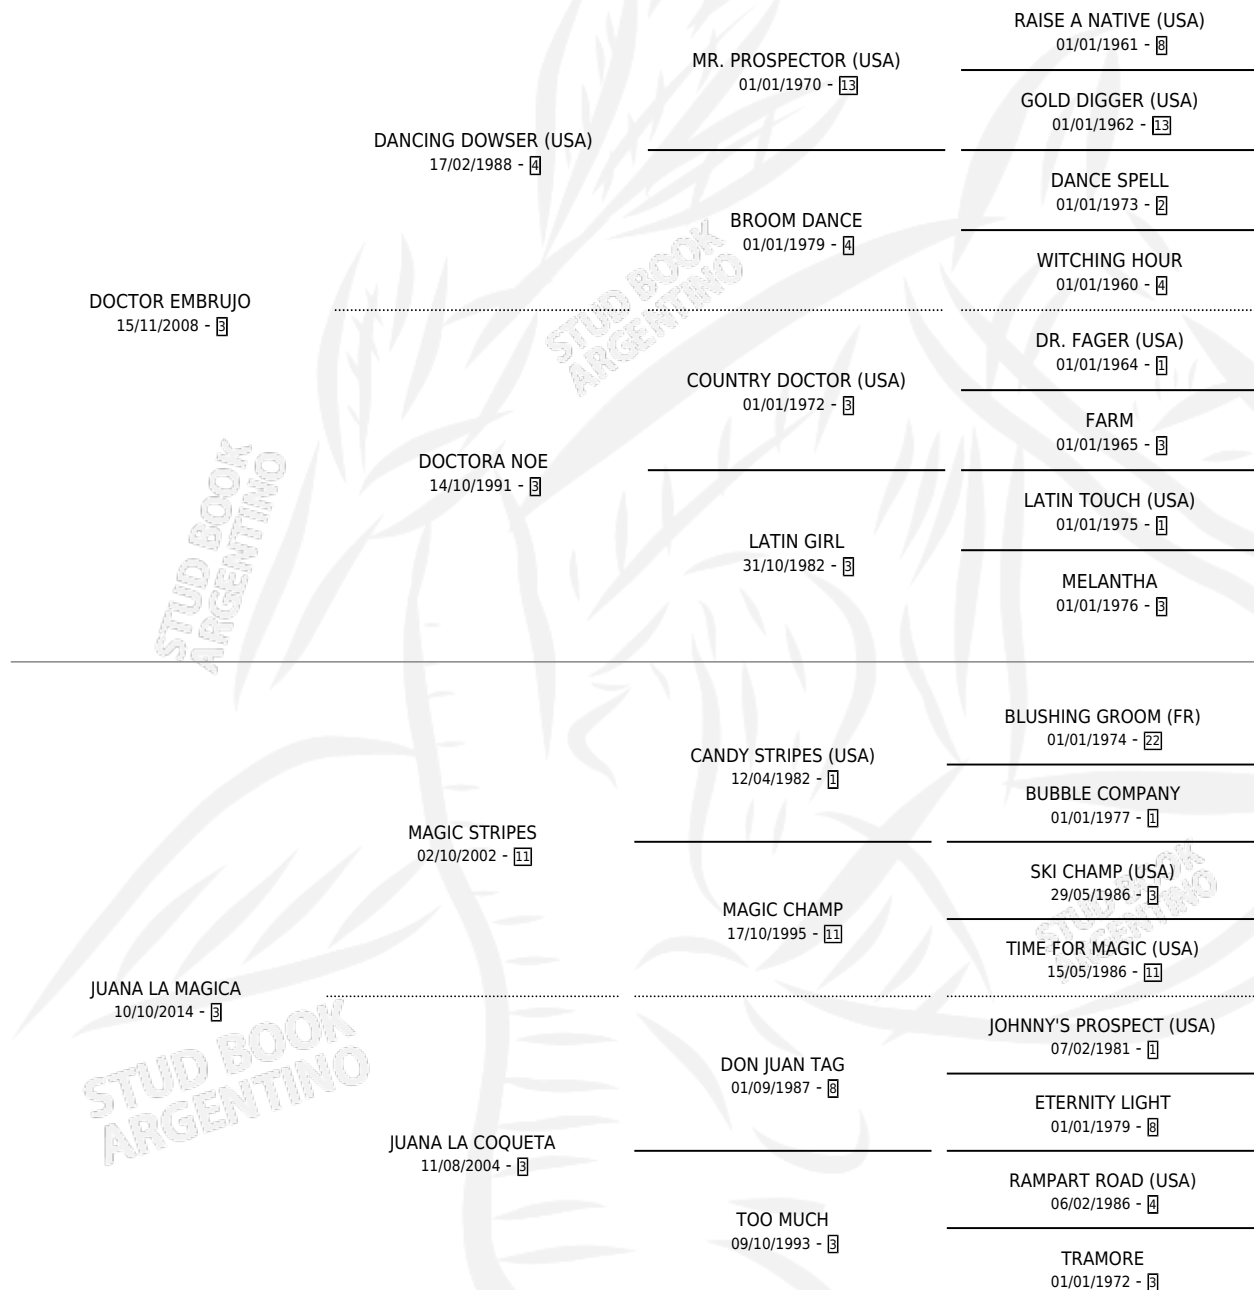

# EMBRUJO MAGICO

por DOCTOR EMBRUJO y JUANA LA MAGICA por MAGIC STRIPES

Argentina · Macho · Alazan · SP · 19/11/2022  
Familia 3-n · Volumen 44

## ESTADO

TIPIFICACIÓN SANGUÍNEA	X
TIPIFICACIÓN POR ADN	✓
PASAPORTE	✓
IDENTIFICACIÓN POR MICROCHIP	✓
REPRODUCTOR	X

**Lugar de nacimiento:** La Ensenada  
**Criador:** Iarossi Raul Alberto

## PEDIGREE