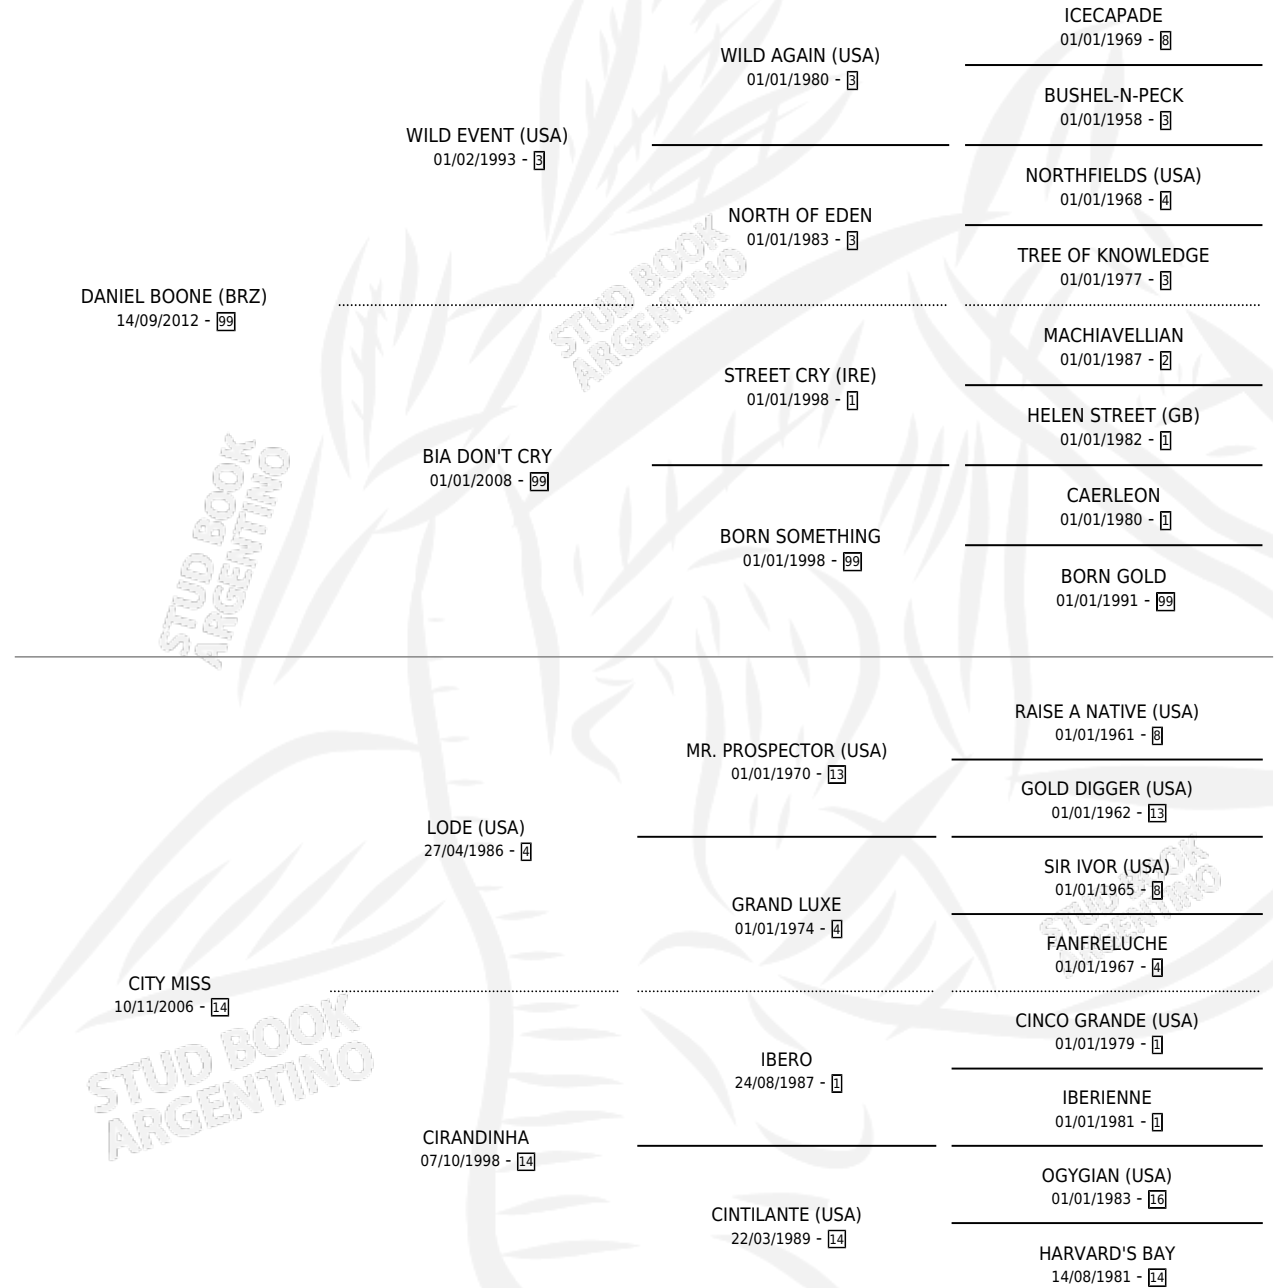

CAPITAL BOSS

por DANIEL BOONE (BRZ) y CITY MISS por LODE (USA)

Argentina · Macho · Zaino · SP · 18/10/2022
Familia 14 · Volumen 44

ESTADO

TIPIFICACIÓN SANGUÍNEA	X
TIPIFICACIÓN POR ADN	✓
PASAPORTE	✓
IDENTIFICACIÓN POR MICROCHIP	✓
REPRODUCTOR	X

Lugar de nacimiento: Santa Maria De Araras

Criador: Santa Maria De Araras

PEDIGREE