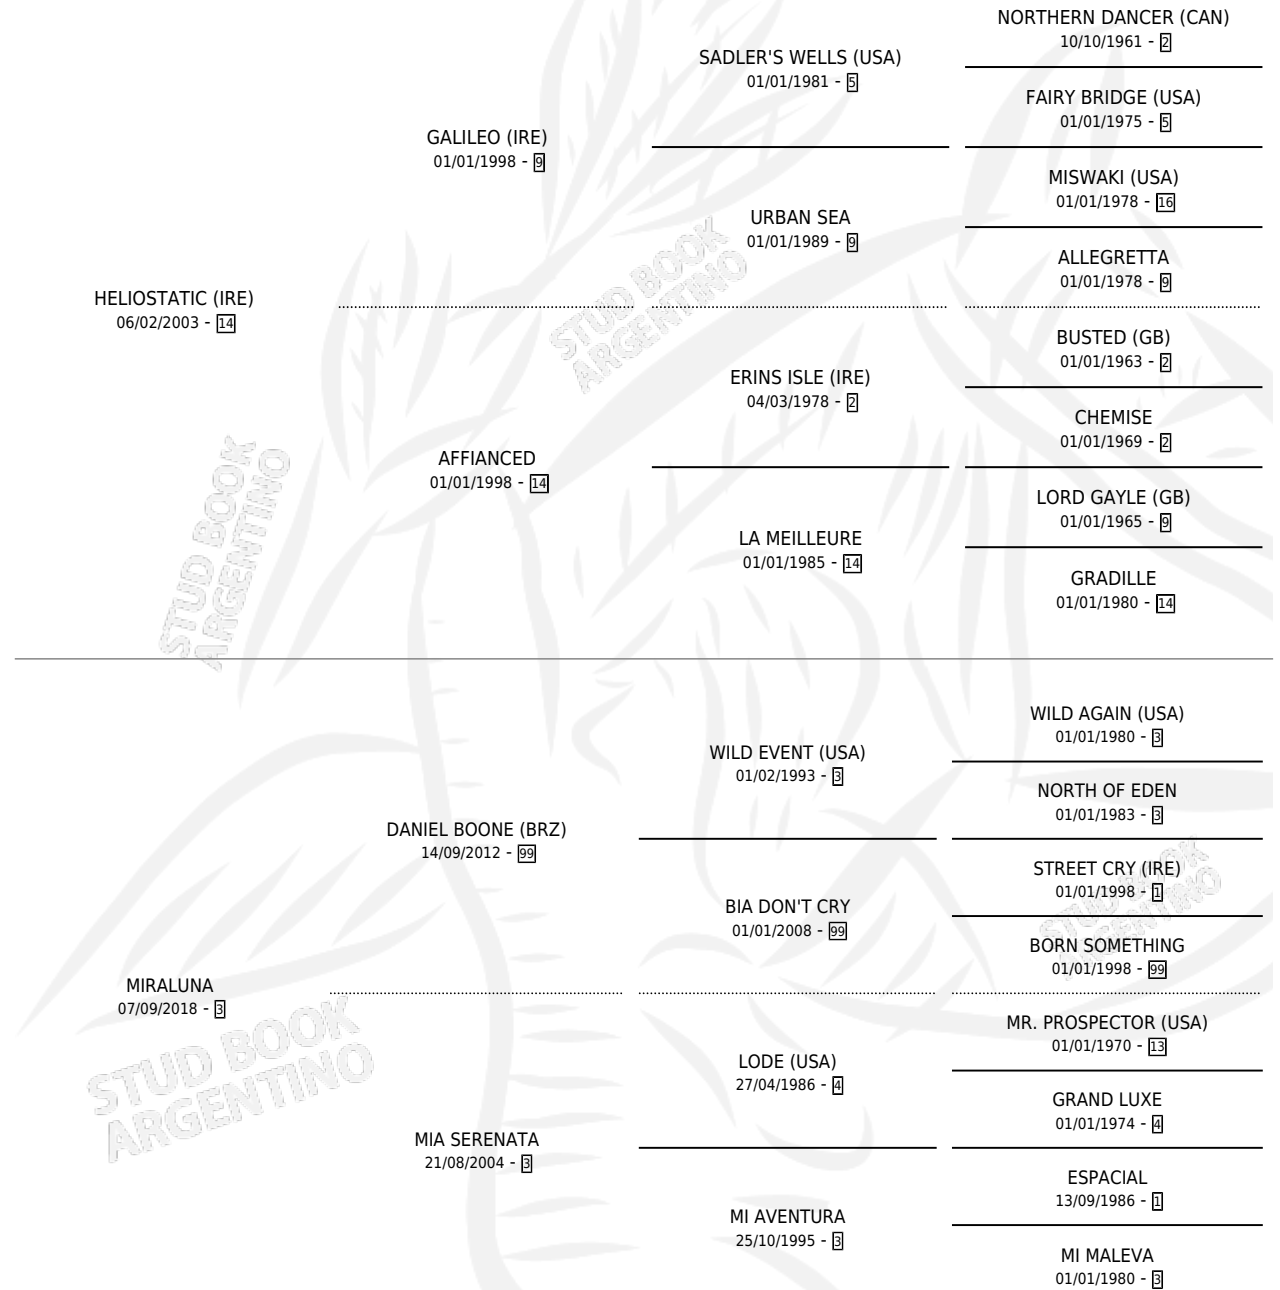

MISTER ERINS

por HELIOSTATIC (IRE) y MIRALUNA por DANIEL BOONE (BRZ)

Argentina · Macho · Alazan · SP · 18/10/2022
Familia 3-h · Volumen 44

ESTADO

TIPIFICACIÓN SANGUÍNEA	X
TIPIFICACIÓN POR ADN	✓
PASAPORTE	✓
IDENTIFICACIÓN POR MICROCHIP	✓
REPRODUCTOR	X

Lugar de nacimiento: Santa Maria De Araras
Criador: Santa Maria De Araras

PEDIGREE

CAMPAÑA

Solo carreras oficiales de Argentina

POR EDAD

EDAD	CC	1°	2°	3°	4°	5°	NP	CLC	CLG	CLCG1	CLGG1	IMPORTE	GANANCIA / CC
3 AÑOS	2	0	0	0	0	0	2	0	0	0	0	\$0	\$0
TOTALES	2	0	0	0	0	0	2	0	0	0	0	\$0	\$0
%		0.0%	0.0%	0.0%	0.0%	0.0%	100%	0.0%	0.0%	0.0%	0.0%		