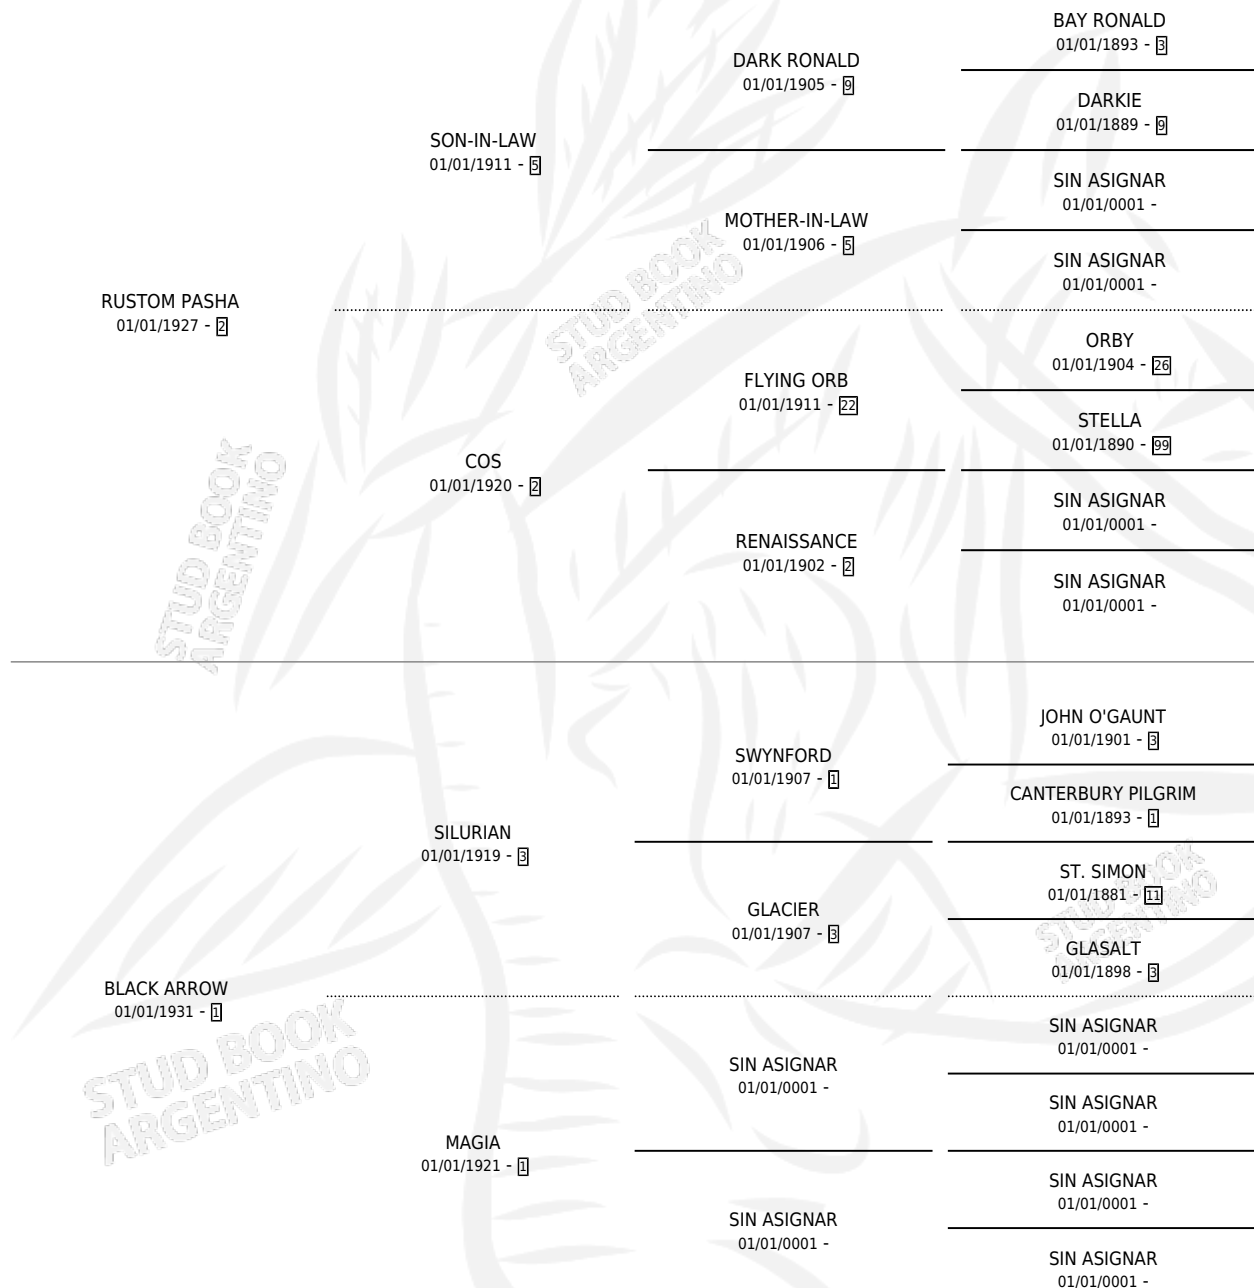

BLACK OUT

por RUSTOM PASHA y BLACK ARROW por SILURIAN

Argentina · Macho · Zaino · SP · 01/01/1940
Familia 1-h · Volumen 17

ESTADO

TIPIFICACIÓN SANGUÍNEA	X
TIPIFICACIÓN POR ADN	X
PASAPORTE	X
IDENTIFICACIÓN POR MICROCHIP	X
REPRODUCTOR	X

Lugar de nacimiento: Campo particular

Criador: Sin dato

~

HIJOS

	MACHOS	HEMBRAS
46 NACIERON	5	41

SIN ACTUACIONES

PEDIGREE