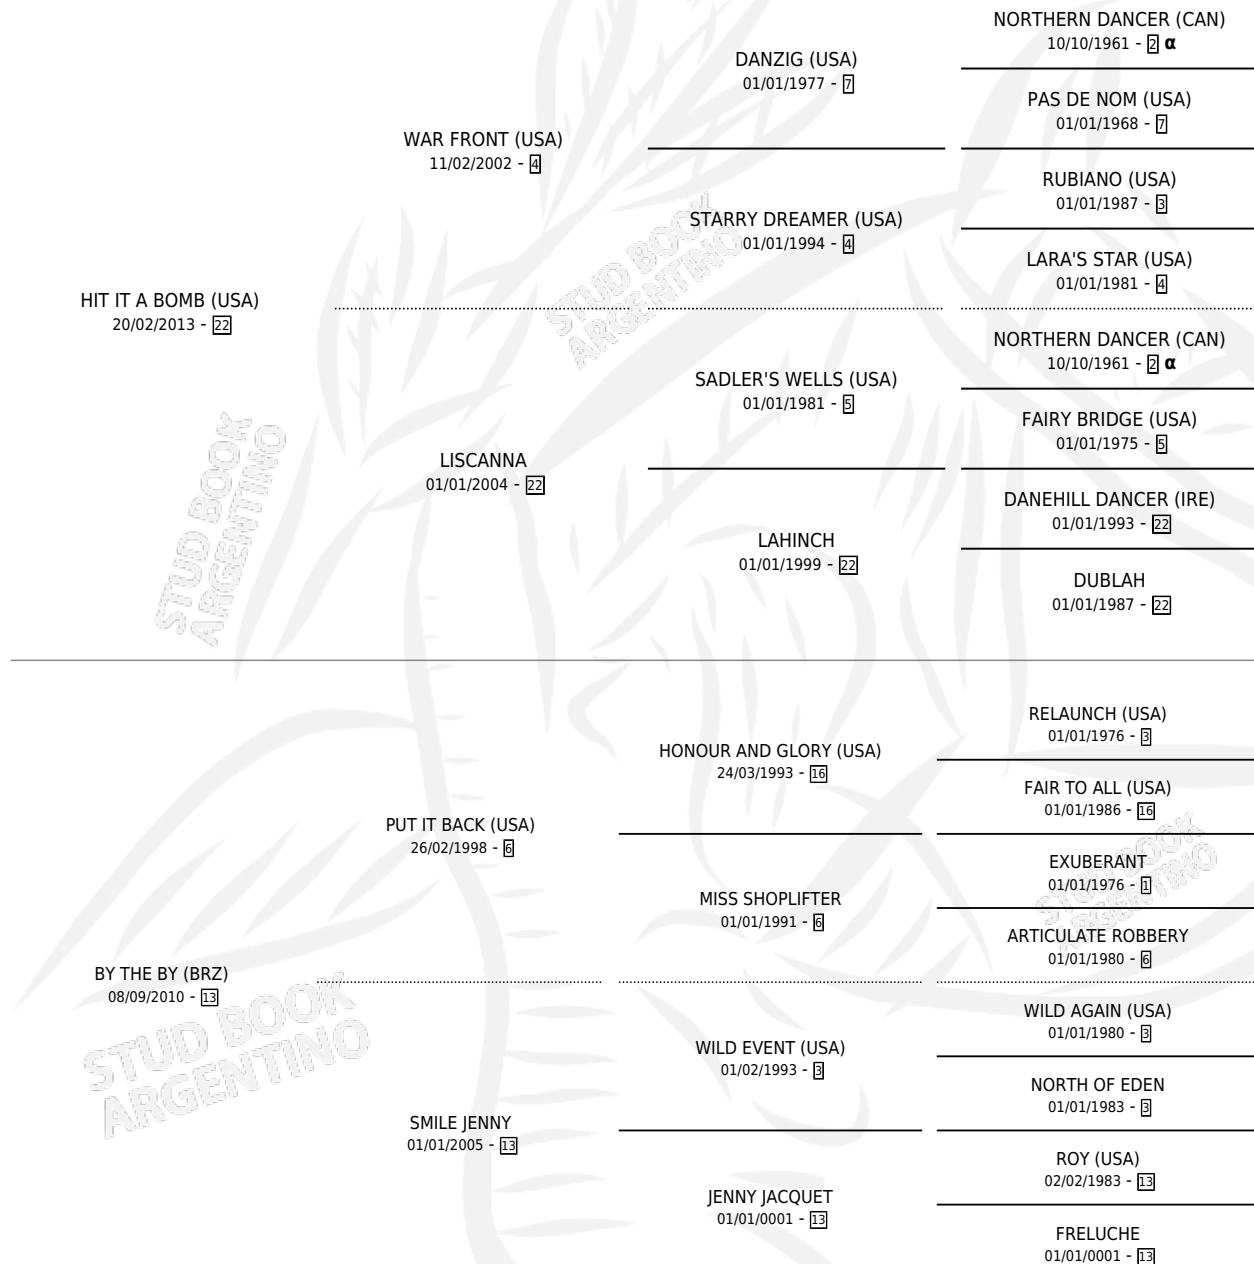

BRAZILIAN PARTY

por HIT IT A BOMB (USA) y BY THE BY (BRZ) por PUT IT BACK (USA)

Argentina · Macho · Zaino · SP · 27/10/2022
Familia 13-c · Volumen 44

ESTADO

TIPIFICACIÓN SANGUÍNEA	X
TIPIFICACIÓN POR ADN	✓
PASAPORTE	✓
IDENTIFICACIÓN POR MICROCHIP	✓
REPRODUCTOR	X

Lugar de nacimiento: Santa Maria De Araras
Criador: Santa Maria De Araras

PEDIGREE

INBREEDING : α

CAMPAÑA

Solo carreras oficiales de Argentina

POR EDAD

EDAD	CC	1°	2°	3°	4°	5°	NP	CLC	CLG	CLCG1	CLGG1	IMPORTE	GANANCIA / CC
3 AÑOS	2	0	0	1	0	1	0	0	0	0	0	\$1,167,000	\$583,500
TOTALES	2	0	0	1	0	1	0	0	0	0	0	\$1,167,000	\$583,500
%		0.0%	0.0%	50.0%	0.0%	50.0%	0.0%	0.0%	0.0%	0.0%	0.0%		

Placés en La Plata en 2 carreras disputadas.

POR DISTANCIA

HIPODROMO	CC	1°	2°	3°	4°	5°	NP	CLC	CLG	CLCG1	CLGG1	IMPORTE
LA PLATA	2	0	0	1	0	1	0	0	0	0	0	\$1,167,000
1200 MTS	1	0	0	0	0	1	0	0	0	0	0	\$440,000
1100 MTS	1	0	0	1	0	0	0	0	0	0	0	\$727,000