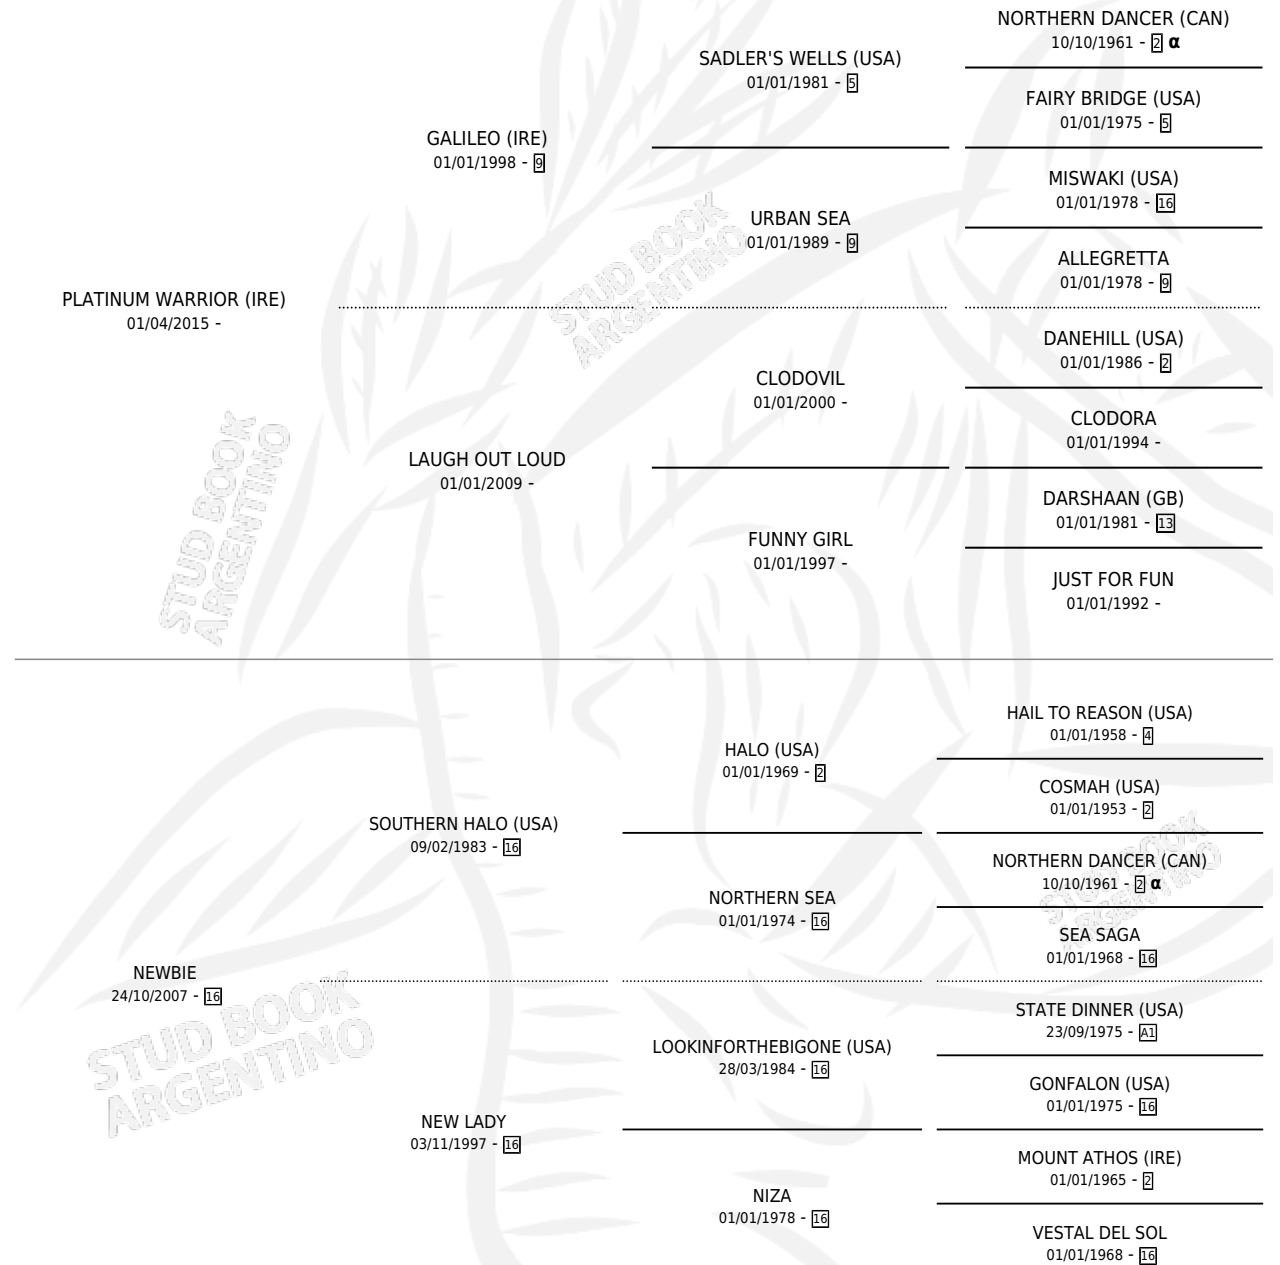

NEW WARRIOR

por **PLATINUM WARRIOR (IRE)** y **NEWBIE** por **SOUTHERN HALO (USA)**

Argentina · Hembra · Tordillo · SP · 10/11/2022
Familia 16-e · Volumen 44

ESTADO

TIPIFICACIÓN SANGUÍNEA	X
TIPIFICACIÓN POR ADN	X
PASAPORTE	X
IDENTIFICACIÓN POR MICROCHIP	X
REPRODUCTOR	X

Lugar de nacimiento: Bernagi
Criador: Bernagi

PEDIGREE

INBREEDING : α

NEW WARRIOR

Datos oficiales del Stud Book Argentino

Documento generado el 04/05/2026

studbook.org.ar