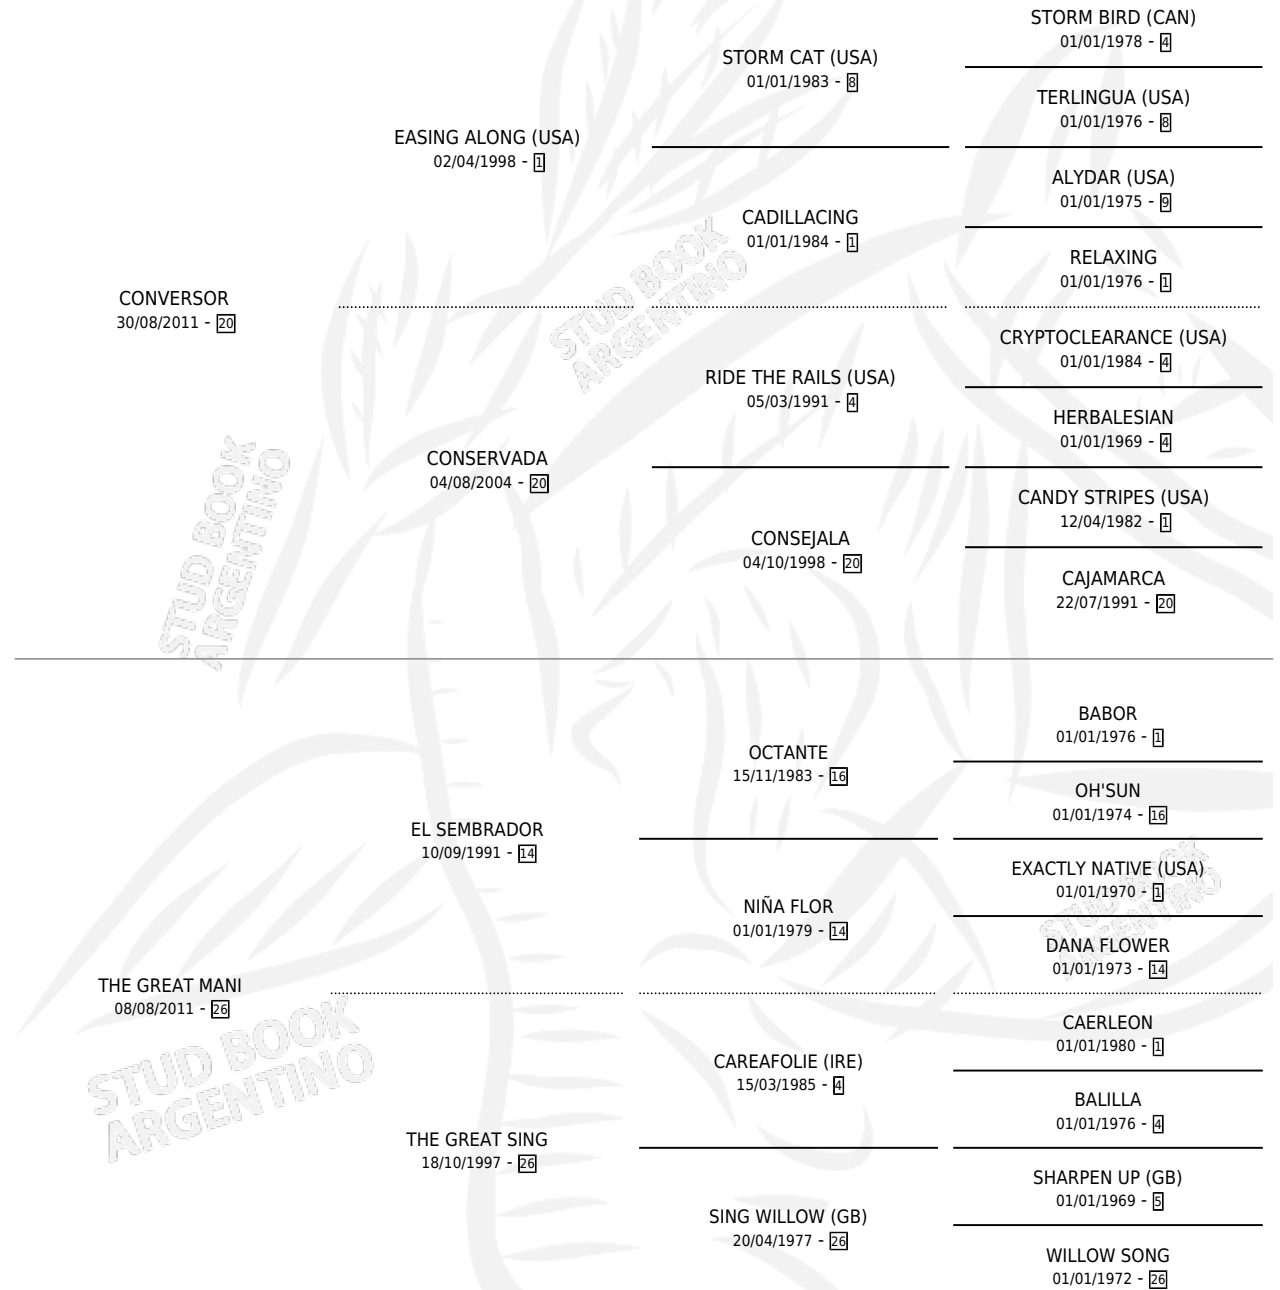

CONVER MANI

por CONVERSOR y THE GREAT MANI por EL SEMBRADOR

Argentina · Macho · Alazan · SP · 30/10/2022
Familia 26 · Volumen 44

ESTADO

TIPIFICACIÓN SANGUÍNEA	X
TIPIFICACIÓN POR ADN	X
PASAPORTE	X
IDENTIFICACIÓN POR MICROCHIP	X
REPRODUCTOR	X

Lugar de nacimiento: Don Mateo

Criador: Calvo Mateo

PEDIGREE

CONVER MANI

Datos oficiales del Stud Book Argentino

Documento generado el 03/05/2026

studbook.org.ar