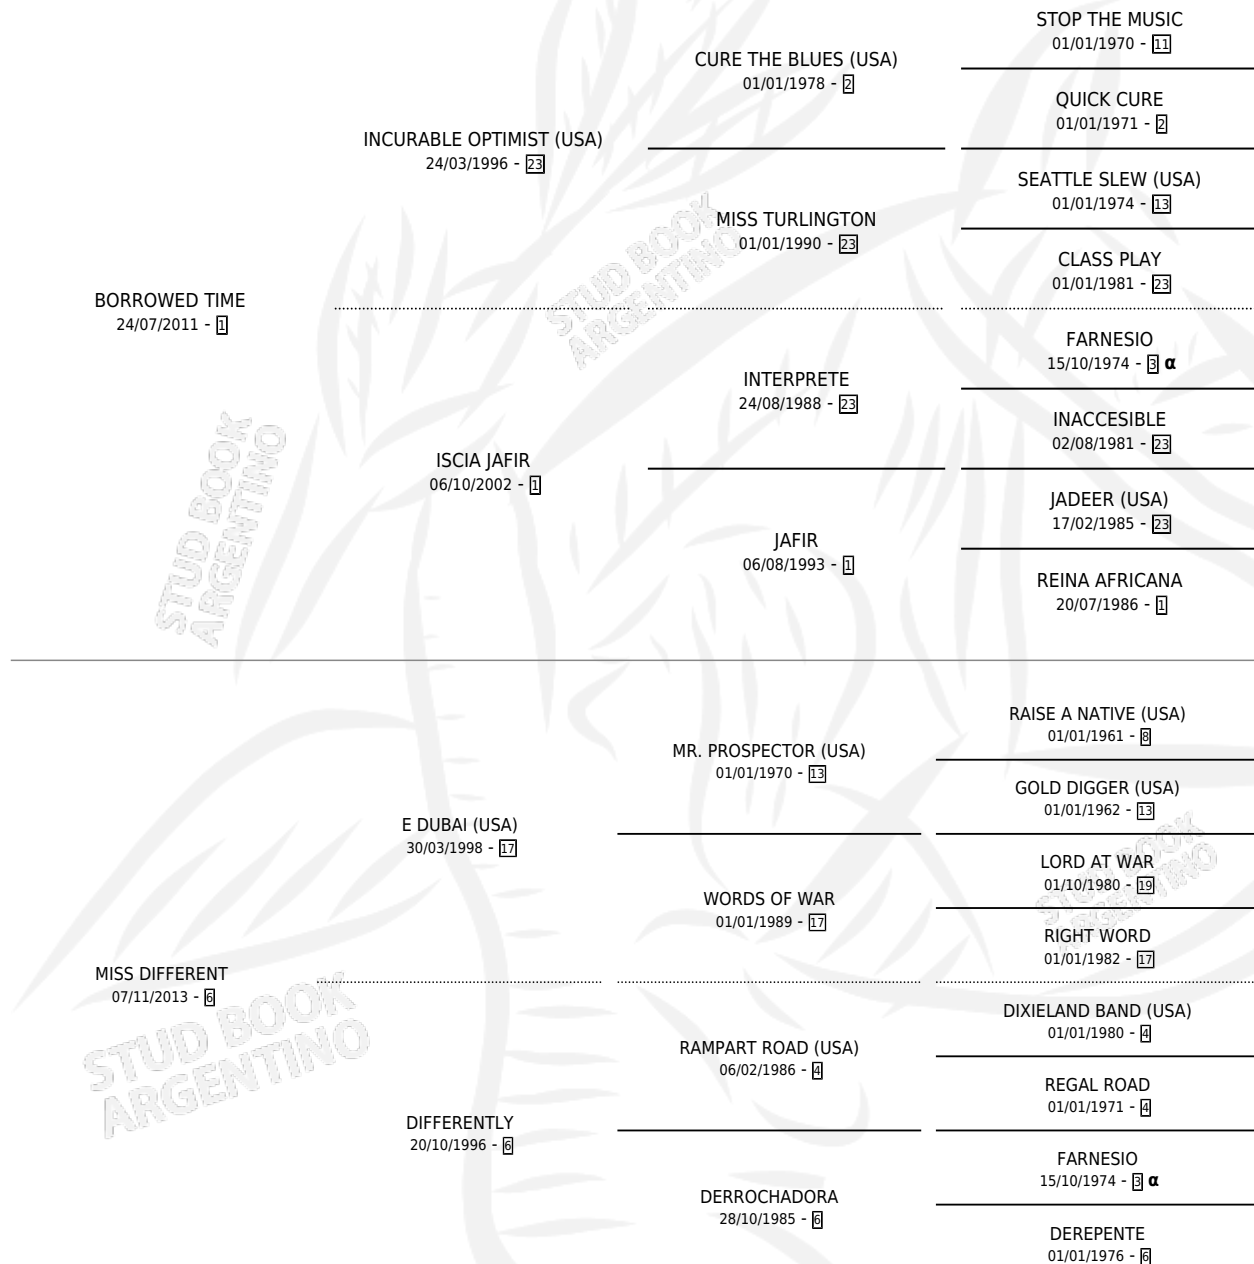

DIFFEREN TIME

por **BORROWED TIME** y **MISS DIFFERENT** por **E DUBAI**
(USA)

Argentina · Hembra · Zaino · SP · 08/11/2022
Familia 6-a · Volumen 44

ESTADO

TIPIFICACIÓN SANGUÍNEA	X
TIPIFICACIÓN POR ADN	X
PASAPORTE	X
IDENTIFICACIÓN POR MICROCHIP	X
REPRODUCTOR	X

Lugar de nacimiento: La Hilacha
Criador: La Hilacha

PEDIGREE

INBREEDING : α

DIFFEREN TIME

Datos oficiales del Stud Book Argentino

Documento generado el 28/04/2026

studbook.org.ar