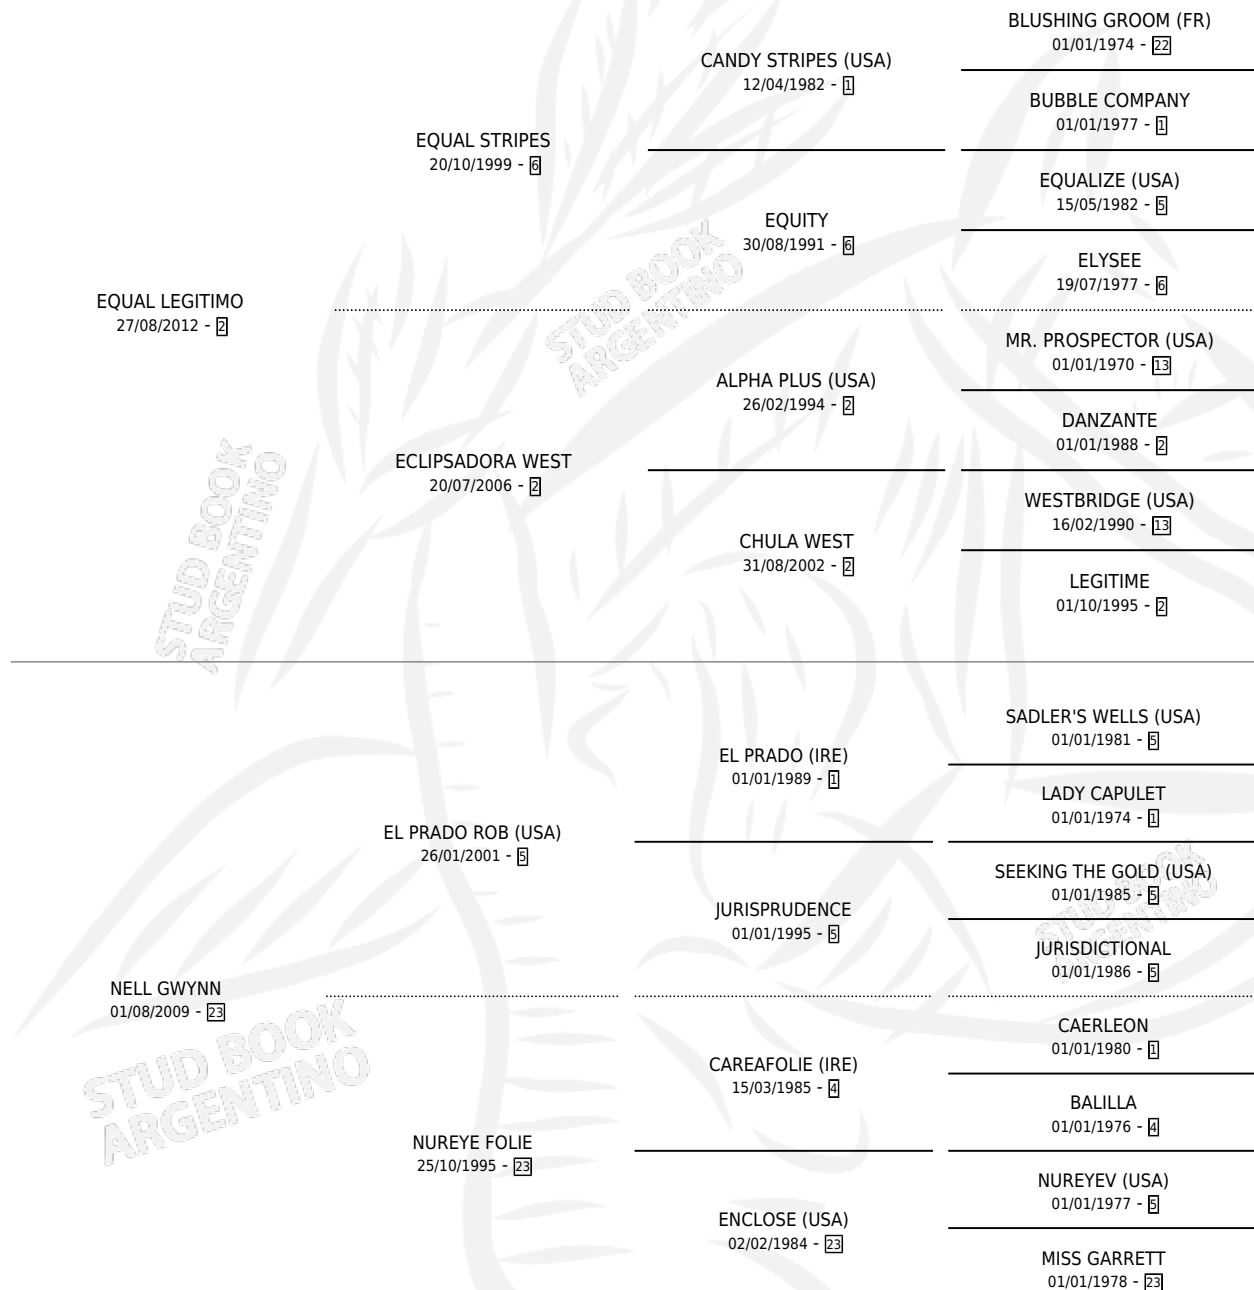

DOÑA GRACIA

por **EQUAL LEGITIMO** y **NELL GWYNN** por **EL PRADO ROB (USA)**

Argentina · Hembra · Zaino · SP · 05/11/2022
Familia 23-b · Volumen 44

ESTADO

TIPIFICACIÓN SANGUÍNEA	X
TIPIFICACIÓN POR ADN	X
PASAPORTE	X
IDENTIFICACIÓN POR MICROCHIP	X
REPRODUCTOR	X

Lugar de nacimiento: La Pateada
Criador: Otero Jorge Nestor

PEDIGREE

DOÑA GRACIA

Datos oficiales del Stud Book Argentino

Documento generado el 12/05/2026

studbook.org.ar