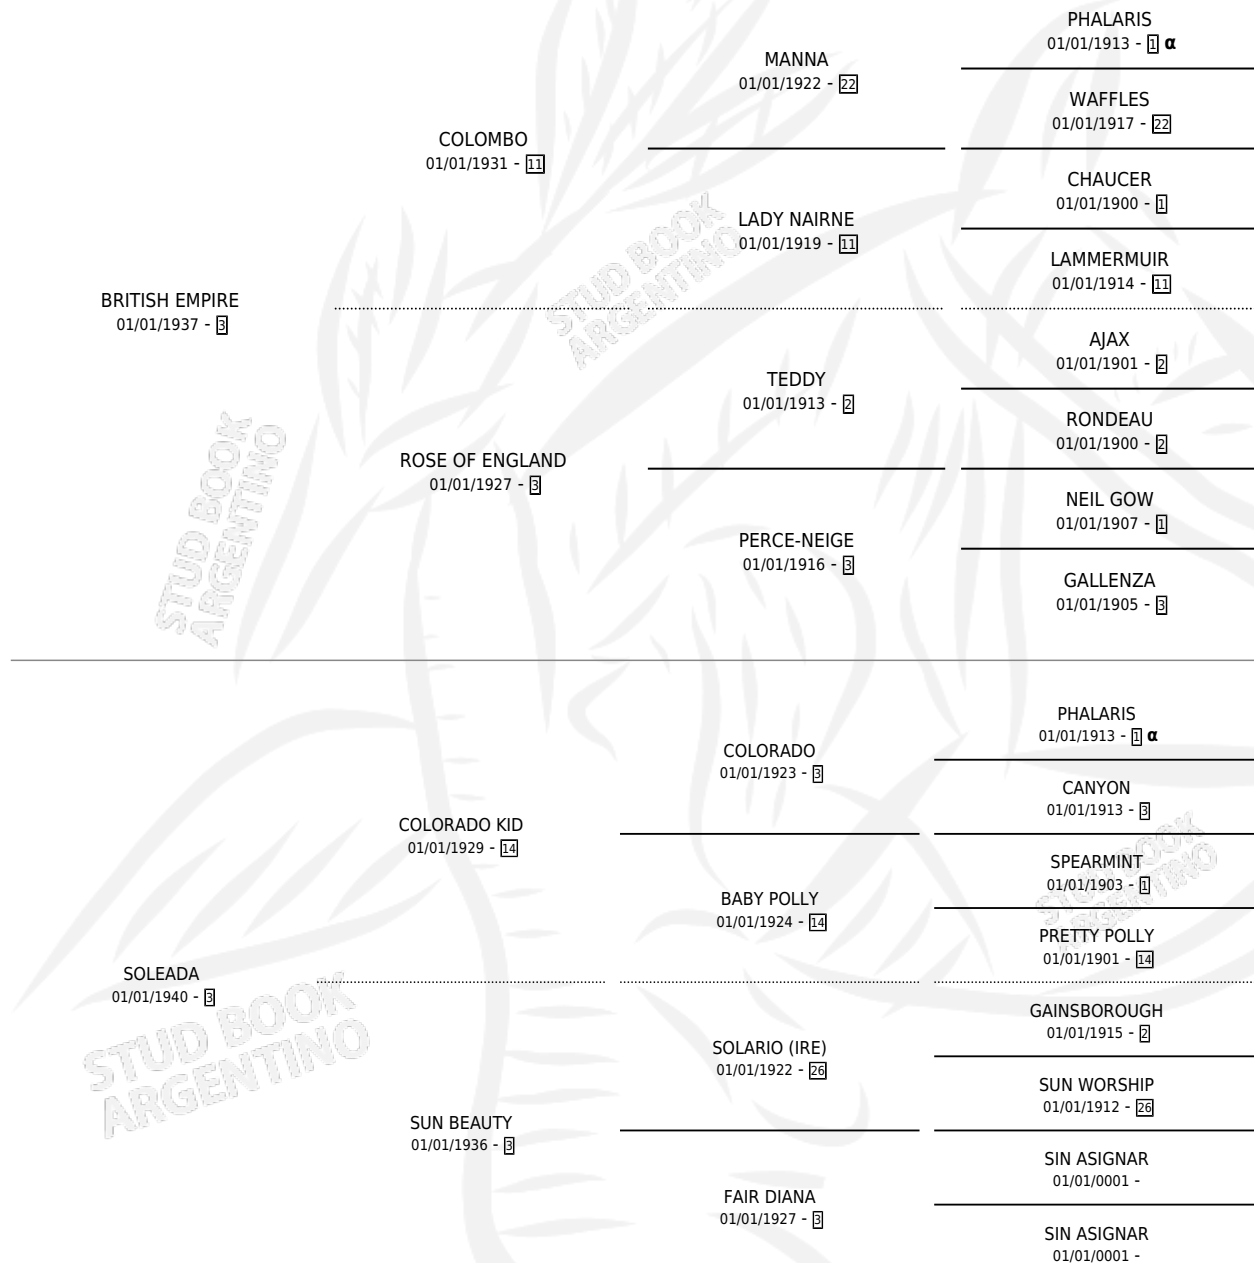

EL KASIM

por **BRITISH EMPIRE** y **SOLEADA** por **COLORADO KID**

Argentina · Macho · Zaino · SP · 01/01/1950
Familia 3-d · Volumen 20

ESTADO

TIPIFICACIÓN SANGUÍNEA	X
TIPIFICACIÓN POR ADN	X
PASAPORTE	X
IDENTIFICACIÓN POR MICROCHIP	X
REPRODUCTOR	X

Lugar de nacimiento: Campo particular

Criador: Sin dato

~

HIJOS

	MACHOS	HEMBRAS
5 NACIERON	1	4
SIN ACTUACIONES		

PEDIGREE

INBREEDING : α

EL KASIM