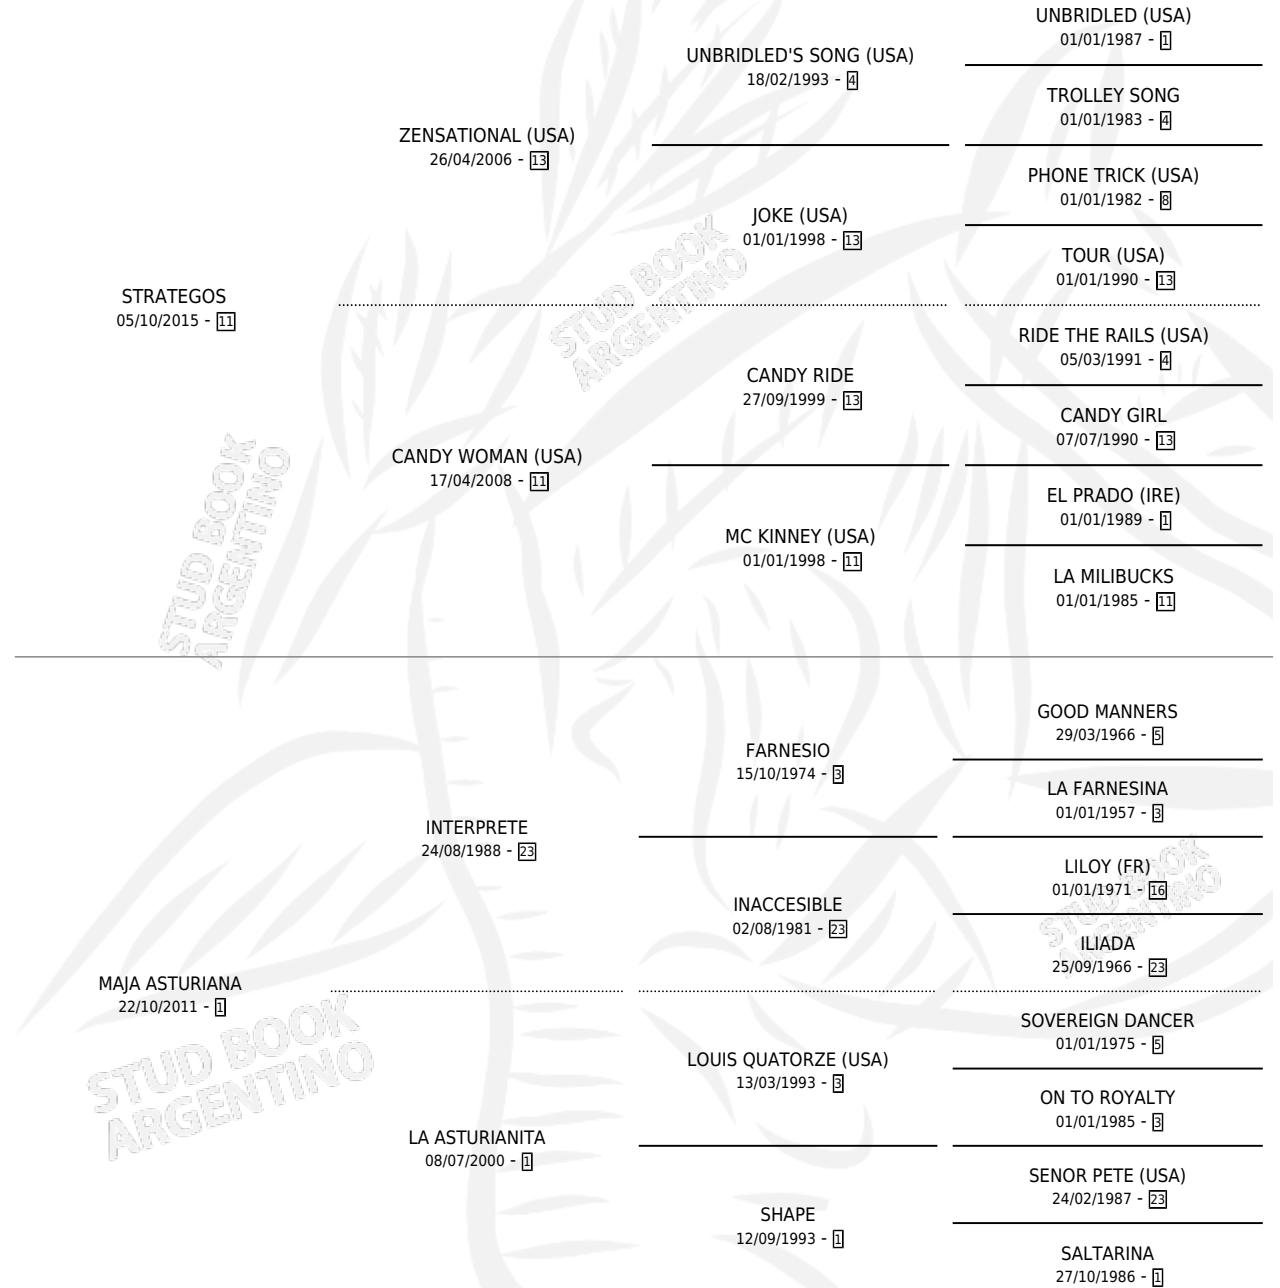

CAYETANA MAJA

por STRATEGOS y MAJA ASTURIANA por INTERPRETE

Argentina · Hembra · Zaino · SP · 21/10/2022
Familia 1-s · Volumen 44

ESTADO

TIPIFICACIÓN SANGUÍNEA	X
TIPIFICACIÓN POR ADN	✓
PASAPORTE	✓
IDENTIFICACIÓN POR MICROCHIP	✓
REPRODUCTOR	X

Lugar de nacimiento: El Paraiso
Criador: Haras Cañada Negra S.H

PEDIGREE