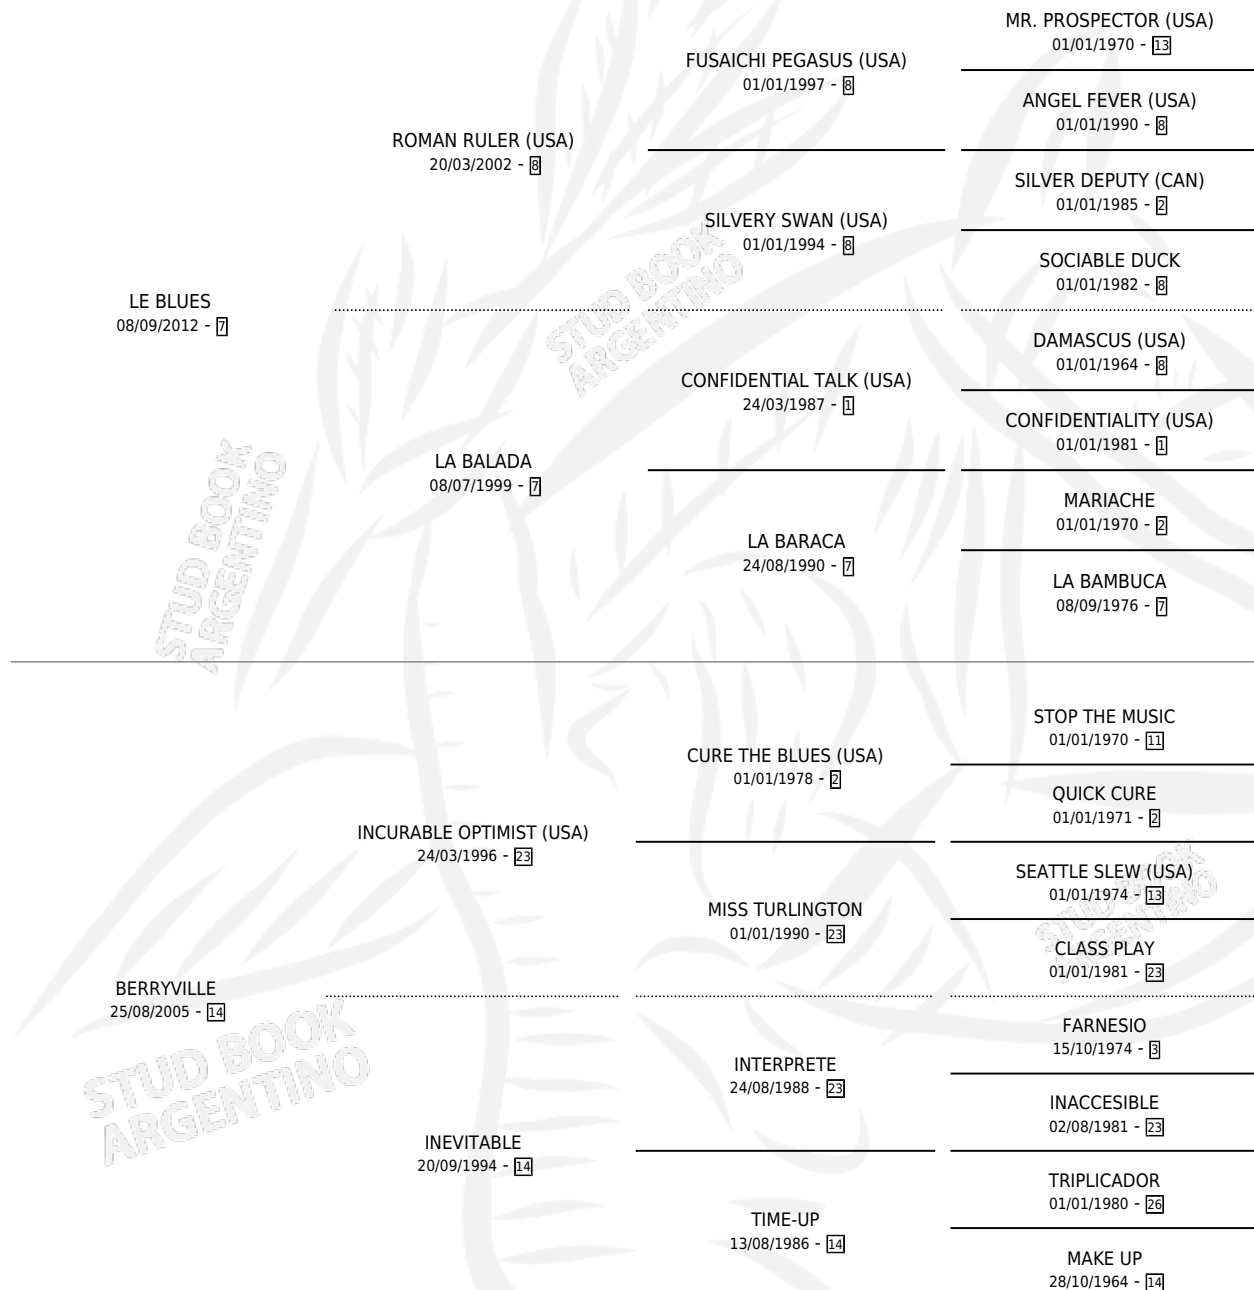

LITIGANTE BLUES

por LE BLUES y BERRYVILLE por INCURABLE OPTIMIST (USA)

Argentina · Macho · Zaino · SP · 24/10/2022
Familia 14 · Volumen 44

ESTADO

TIPIFICACIÓN SANGUÍNEA	X
TIPIFICACIÓN POR ADN	✓
PASAPORTE	✓
IDENTIFICACIÓN POR MICROCHIP	✓
REPRODUCTOR	X

Lugar de nacimiento: El Paraíso
Criador: El Paraíso

PEDIGREE

LITIGANTE BLUES

Datos oficiales del Stud Book Argentino

Documento generado el 14/05/2026

studbook.org.ar