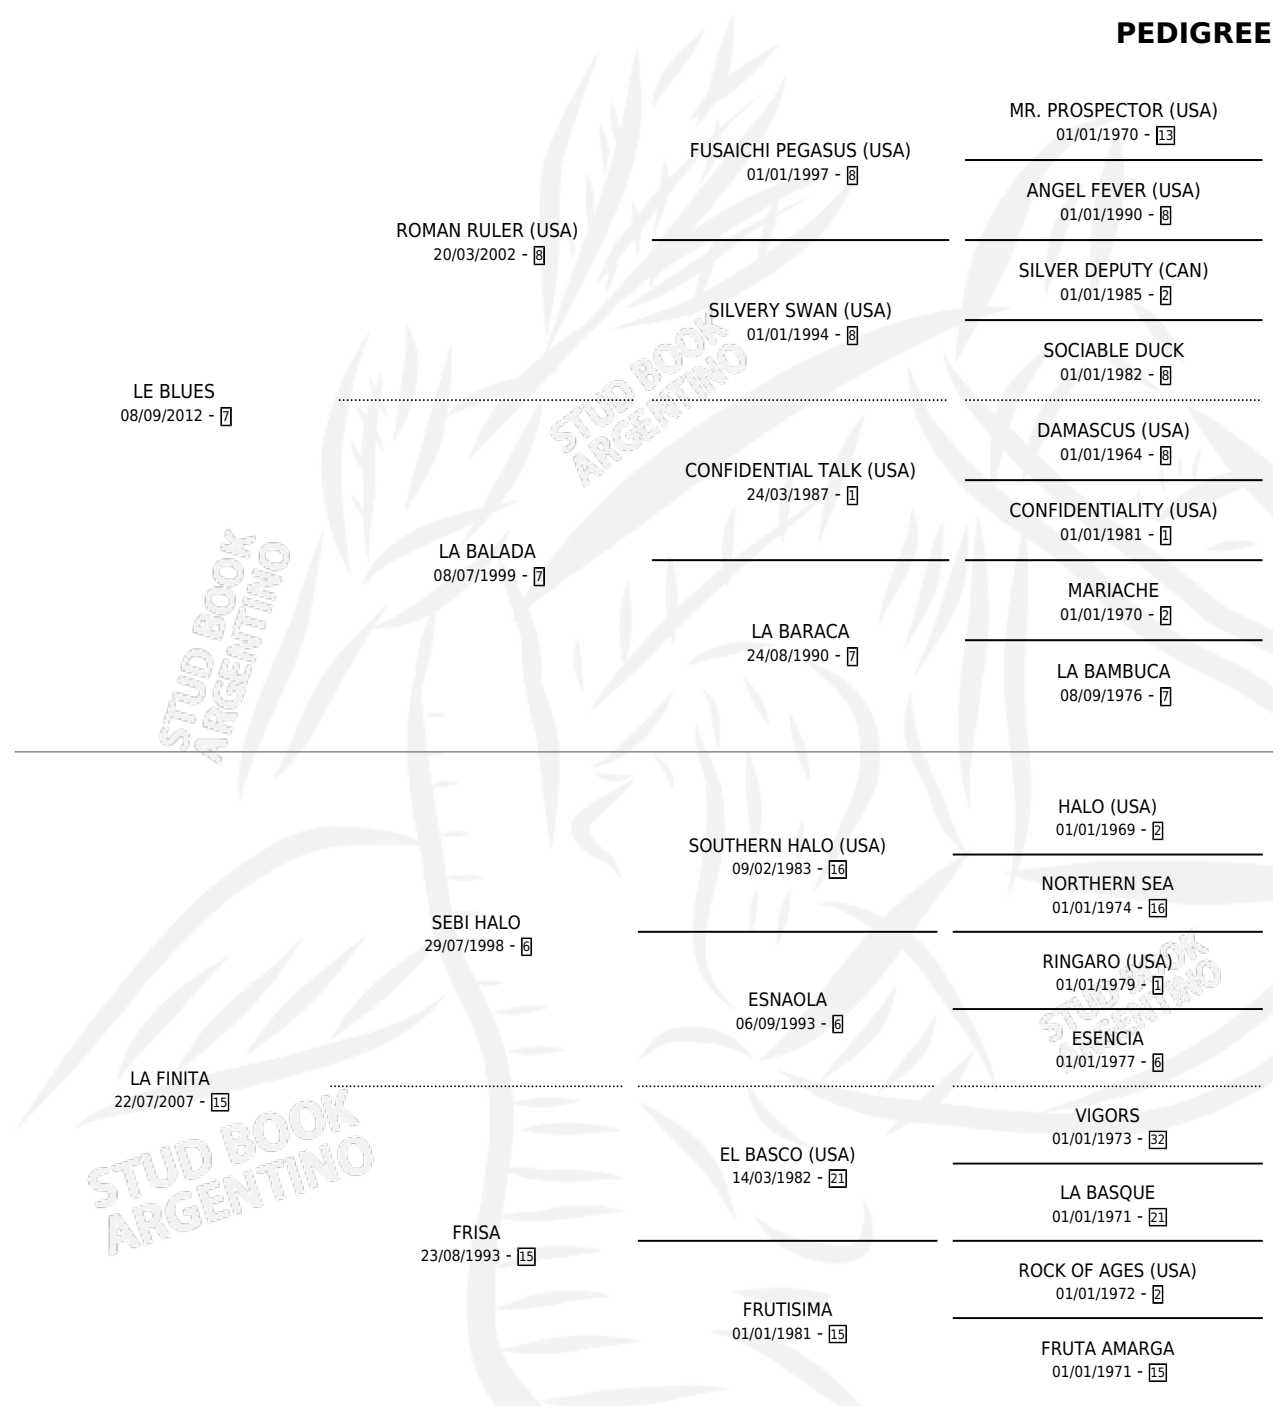

LA LUCENA

por LE BLUES y LA FINITA por SEBI HALO

Argentina · Hembra · Zaino · SP · 31/10/2022
Familia 15-d · Volumen 44

ESTADO

TIPIFICACIÓN SANGUÍNEA	X
TIPIFICACIÓN POR ADN	✓
PASAPORTE	✓
IDENTIFICACIÓN POR MICROCHIP	✓
REPRODUCTOR	X

Lugar de nacimiento: El Paraiso

Criador: El Paraiso

PEDIGREE

CAMPAÑA

Solo carreras oficiales de Argentina

POR EDAD

EDAD	CC	1°	2°	3°	4°	5°	NP	CLC	CLG	CLCG1	CLGG1	IMPORTE	GANANCIA / CC
3 AÑOS	2	1	0	0	0	1	0	0	0	0	0	\$4,431,000	\$2,215,500
TOTALES	2	1	0	0	0	1	0	0	0	0	0	\$4,431,000	\$2,215,500
%		50.0%	0.0%	0.0%	0.0%	50.0%	0.0%	0.0%	0.0%	0.0%	0.0%		