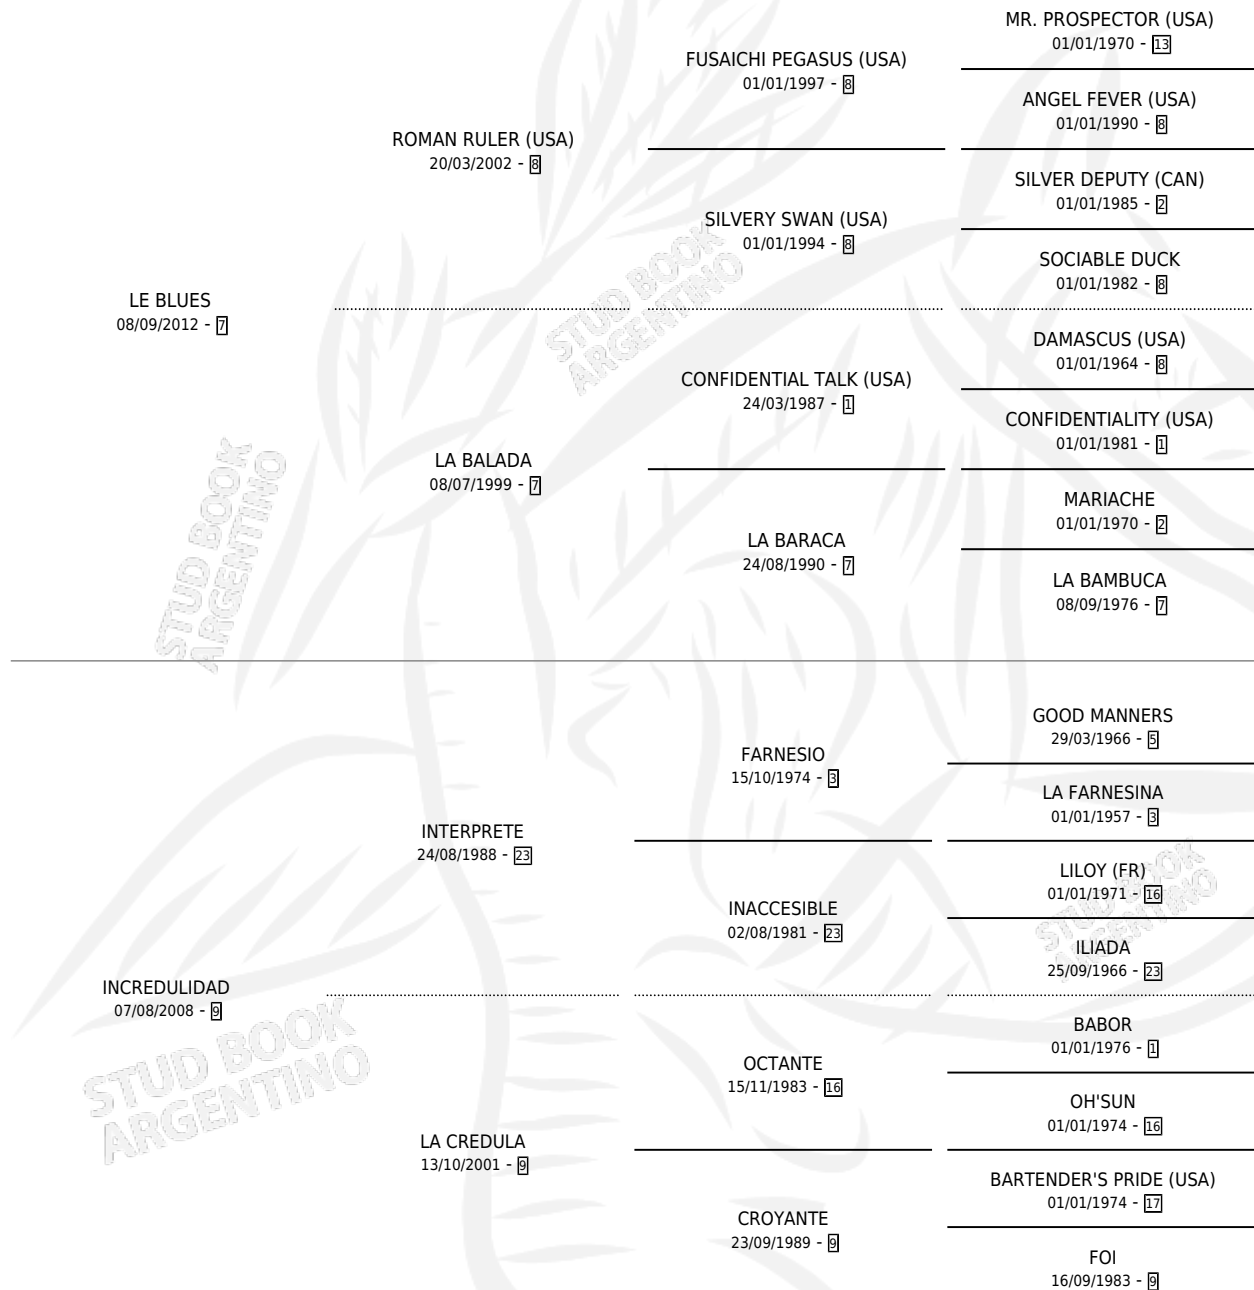

LUNA Y MISTERIO

por LE BLUES y INCREDULIDAD por INTERPRETE

Argentina · Hembra · Zaino · SP · 02/11/2022
Familia 9-g · Volumen 44

ESTADO

TIPIFICACIÓN SANGUÍNEA	X
TIPIFICACIÓN POR ADN	✓
PASAPORTE	✓
IDENTIFICACIÓN POR MICROCHIP	✓
REPRODUCTOR	X

Lugar de nacimiento: El Paraiso

Criador: El Paraiso

PEDIGREE