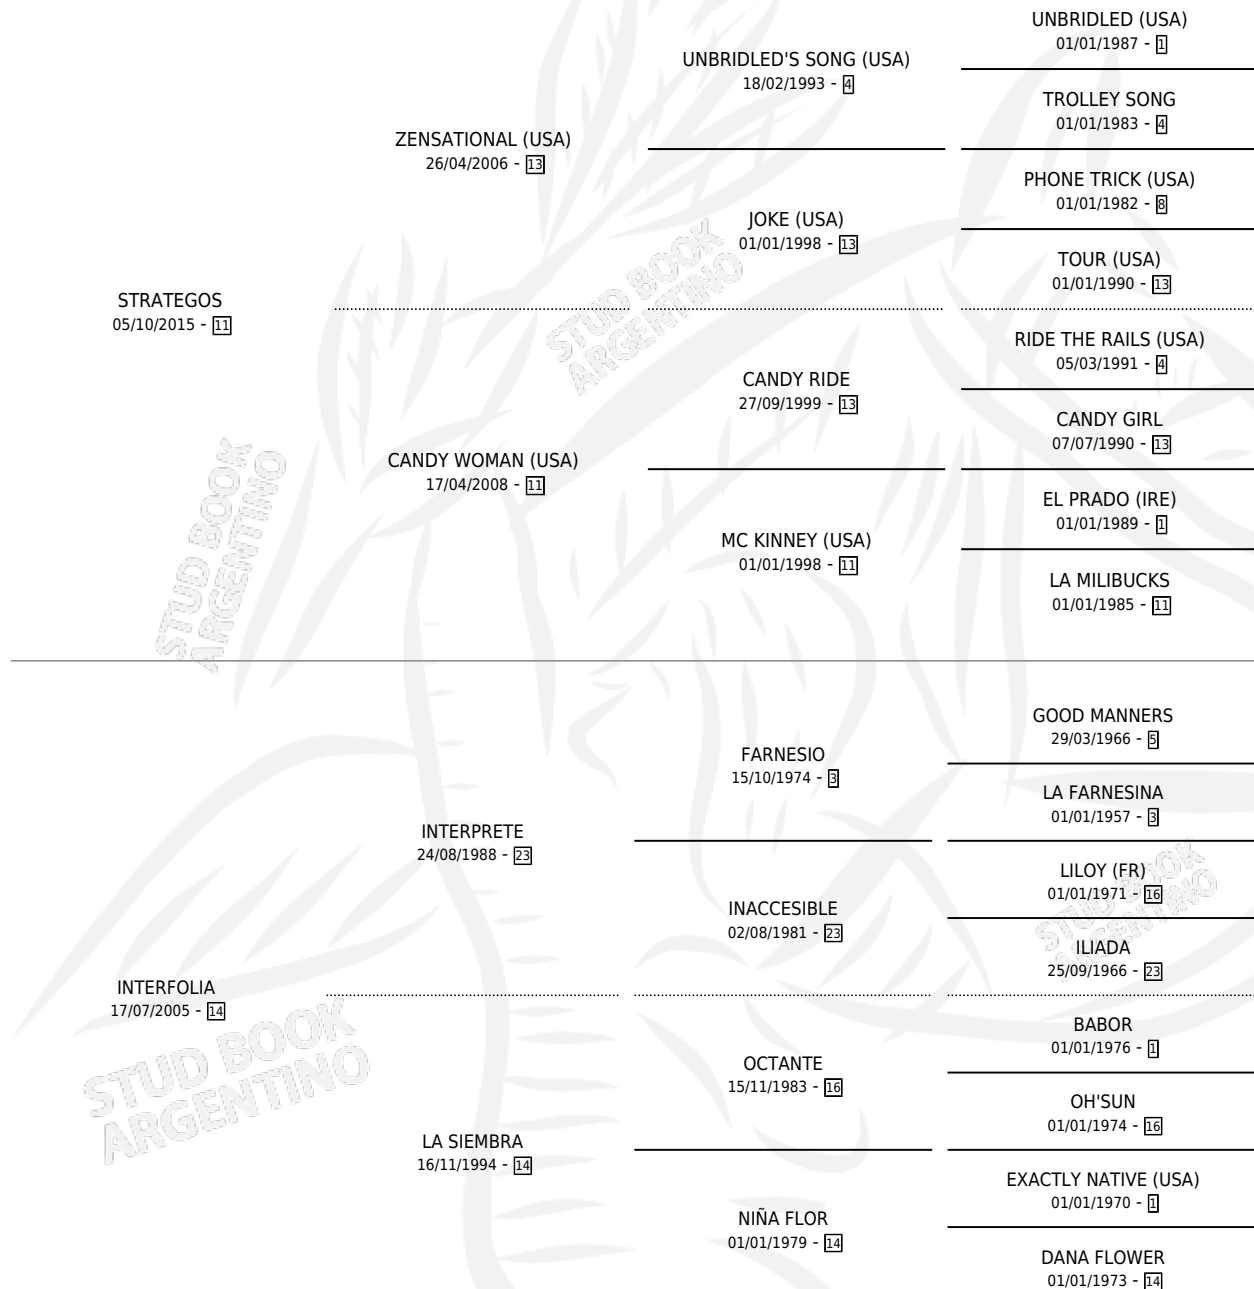

CARPE BLANCO

por STRATEGOS y INTERFOLIA por INTERPRETE

Argentina · Macho · Zaino · SP · 04/11/2022
Familia 14-e · Volumen 44

ESTADO

TIPIFICACIÓN SANGUÍNEA	X
TIPIFICACIÓN POR ADN	✓
PASAPORTE	✓
IDENTIFICACIÓN POR MICROCHIP	✓
REPRODUCTOR	X

Lugar de nacimiento: El Paraiso

Criador: El Paraiso

PEDIGREE

CAMPAÑA

Solo carreras oficiales de Argentina

POR EDAD

EDAD	CC	1°	2°	3°	4°	5°	NP	CLC	CLG	CLCG1	CLGG1	IMPORTE	GANANCIA / CC
2 AÑOS	2	0	1	0	0	0	1	0	0	0	0	\$2,250,000	\$1,125,000
3 AÑOS	4	2	0	1	0	0	1	0	0	0	0	\$11,850,000	\$2,962,500
TOTALES	6	2	1	1	0	0	2	0	0	0	0	\$14,100,000	\$2,350,000
%		33.3%	16.7%	16.7%	0.0%	0.0%	33.3%	0.0%	0.0%	0.0%	0.0%		

Ganador de 2 carreras en San Isidro y Palermo - \$14,100,000, a los 3 años.

POR DISTANCIA

HIPODROMO	CC	1°	2°	3°	4°	5°	NP	CLC	CLG	CLCG1	CLGG1	IMPORTE
SAN ISIDRO	1	1	0	0	0	0	0	0	0	0	0	\$6,000,000
1000 MTS	1	1	0	0	0	0	0	0	0	0	0	\$6,000,000
PALERMO	5	1	1	1	0	0	2	0	0	0	0	\$8,100,000
1000 MTS	5	1	1	1	0	0	2	0	0	0	0	\$8,100,000