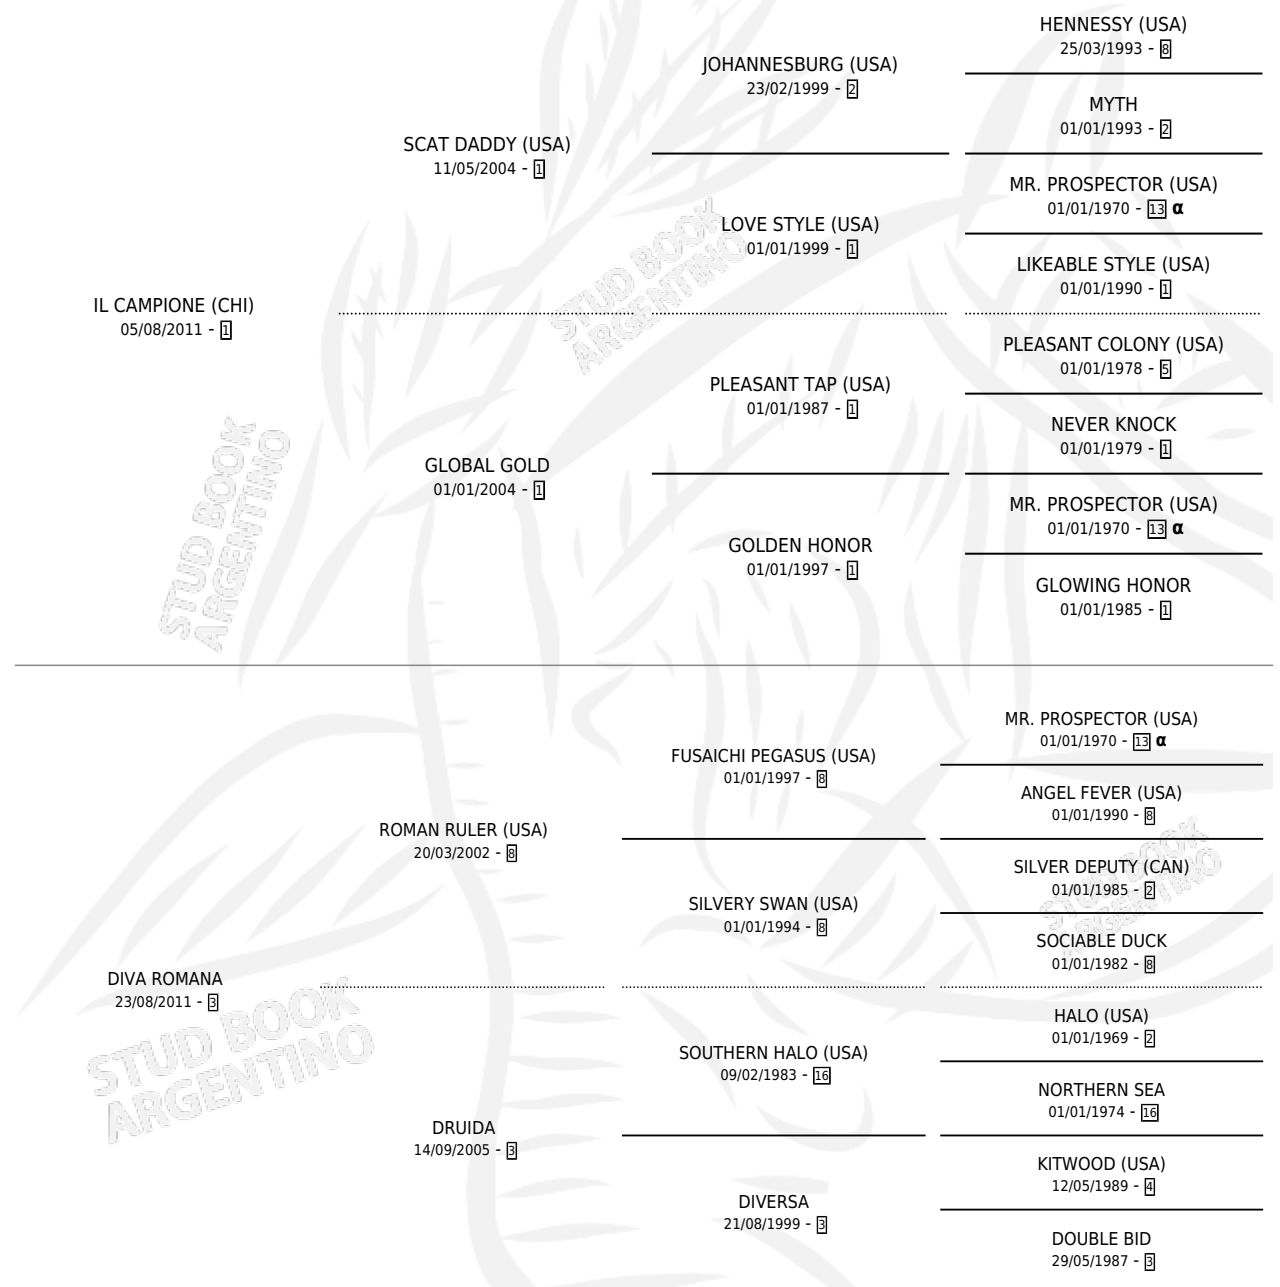

ELISEO

por **IL CAMPIONE (CHI)** y **DIVA ROMANA** por **ROMAN RULER (USA)**

Argentina · Macho · Zaino Doradillo · SP · 06/11/2022
Familia 3-n · Volumen 44

ESTADO

TIPIFICACIÓN SANGUÍNEA	X
TIPIFICACIÓN POR ADN	✓
PASAPORTE	✓
IDENTIFICACIÓN POR MICROCHIP	✓
REPRODUCTOR	X

Lugar de nacimiento: El Paraiso

Criador: El Paraiso

PEDIGREE

INBREEDING : α

ELISEO

Datos oficiales del Stud Book Argentino

Documento generado el 04/05/2026

studbook.org.ar