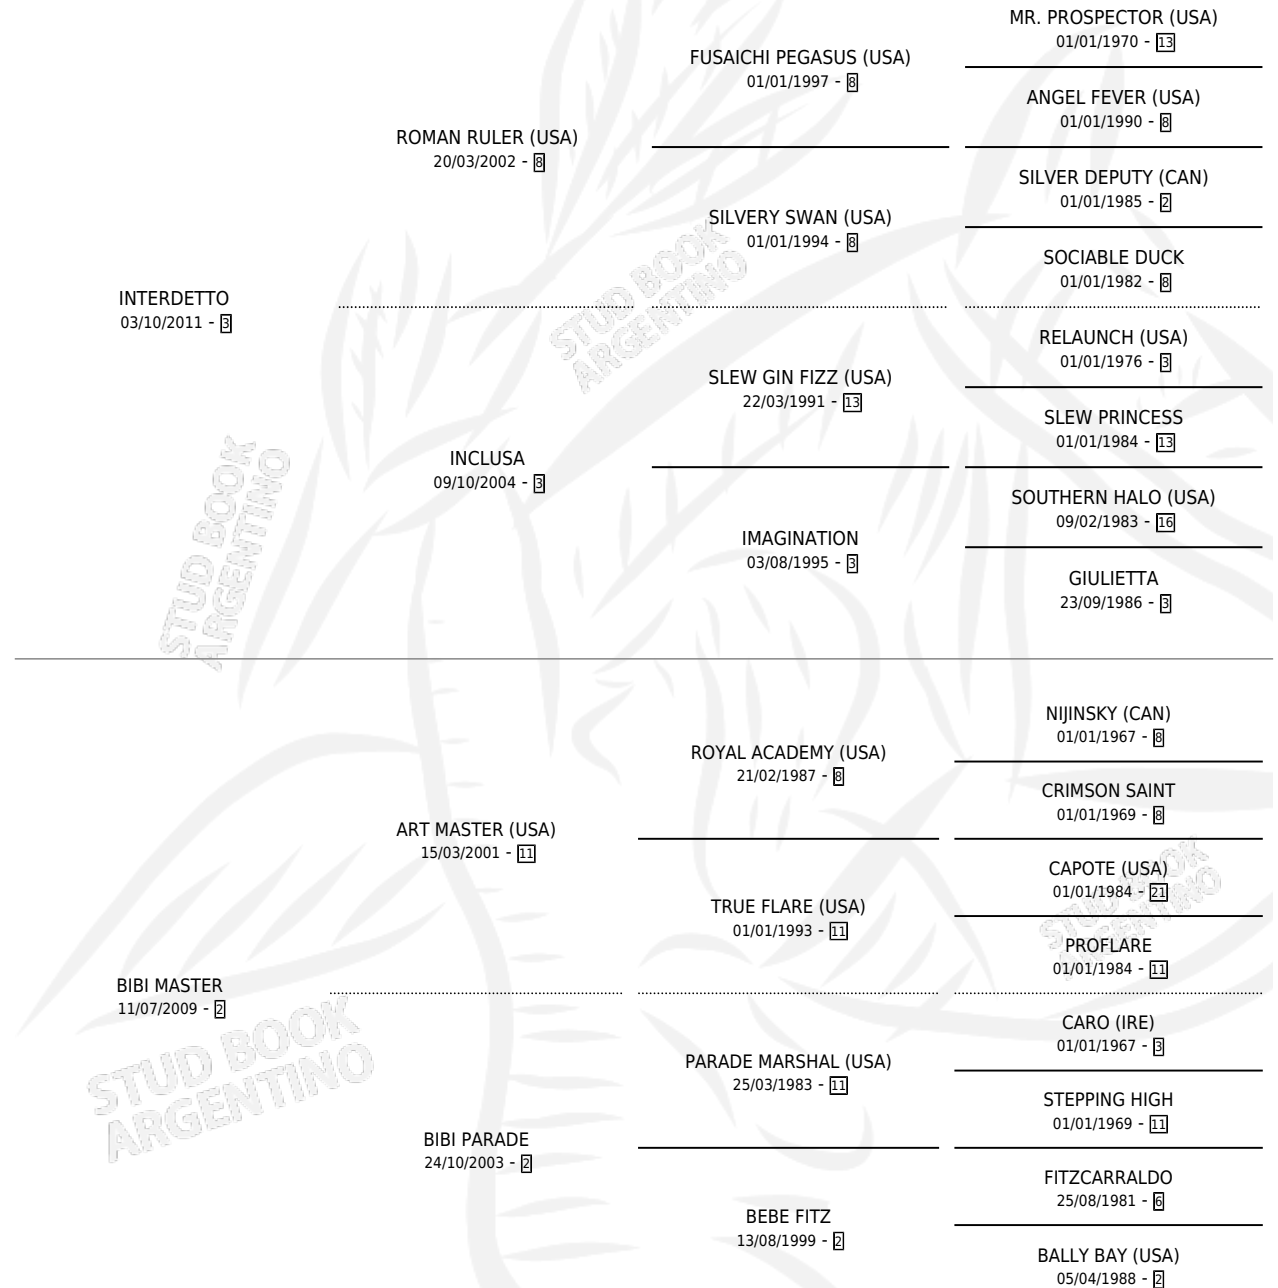

BIBIDETTA

por INTERDETTO y BIBI MASTER por ART MASTER (USA)

Argentina · Hembra · Zaino · SP · 20/10/2022
Familia 2-f · Volumen 44

ESTADO

TIPIFICACIÓN SANGUÍNEA	X
TIPIFICACIÓN POR ADN	✓
PASAPORTE	✓
IDENTIFICACIÓN POR MICROCHIP	✓
REPRODUCTOR	X

Lugar de nacimiento: Loma Linda

Criador: Solari Gervasio Ernesto y Scavuzzo German

PEDIGREE

BIBIDETTA

Datos oficiales del Stud Book Argentino

Documento generado el 04/05/2026

studbook.org.ar